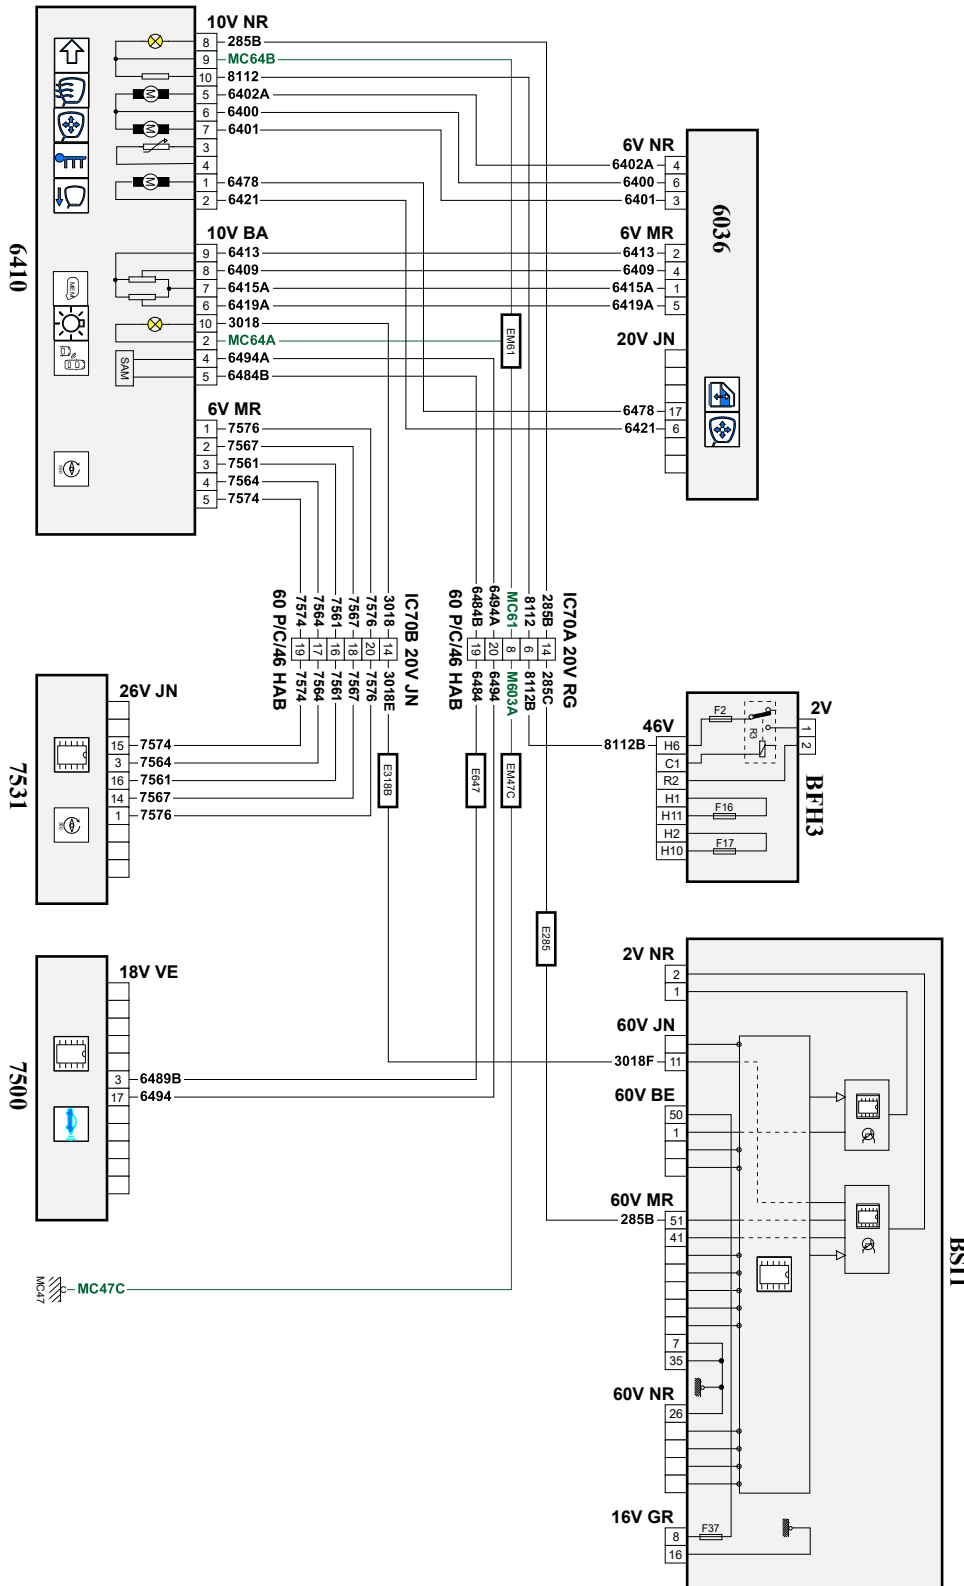

автомобиль : C4 PICASSO / C4 SPACETOURER (B78)		номер VIN: VF73DBHXTFJ873024 / OPR : 14256	
область	место водителя	функция	зеркала заднего вида с электроприводом
составные части		6410 электропривод и обогрев левого наружного зеркала	

null

D3HZ85UE

собственность PSA Peugeot Citroen

03/02/2022

код элемента	назначение	информация
6036	null	панель управления стеклоподъемниками и наружными зеркалами двери водителя
6410	null	электропривод и обогрев левого наружного зеркала
7500	null	компьютер системы помощи при парковке
7531	null	компьютер панорамного обзора /
BFH3	null	блок предохранителей и реле салона 1
BSI1	null	интеллектуальный коммутационный блок (BSI1)
E285	null	сращивание информационного провода (или эквипотенциального 285)
E318B	null	сращивание информационного провода (или эквипотенциального 318)
E647	null	сращивание информационного провода (или эквипотенциального 647)
EM47C	null	сращивание массы (точка соединения с массой номер 47C)
EM61	null	сращивание массы (точка соединения с массой номер 61)
MC47C	null	точка соединения с массой кузова номер 47