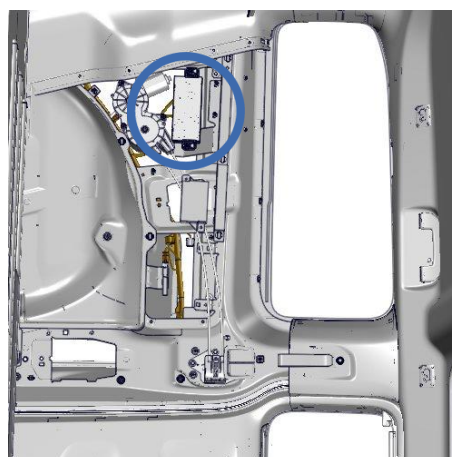

автомобиль : EXPERT 4 (KR)	номер VIN: Z8TVEANXVJM006734 / OPR : 15306		
область	элементы защиты и двери	функция	боковая сдвижная дверь
составные части	6243 привод левой боковой сдвижной двери		

pull

6243
 16V VE
 16V NR
 46 HAV

D3DA323I

собственность PSA Peugeot Citroen

01/02/2022

код элемента	назначение	информация
6243	pull	привод левой боковой сдвижной двери