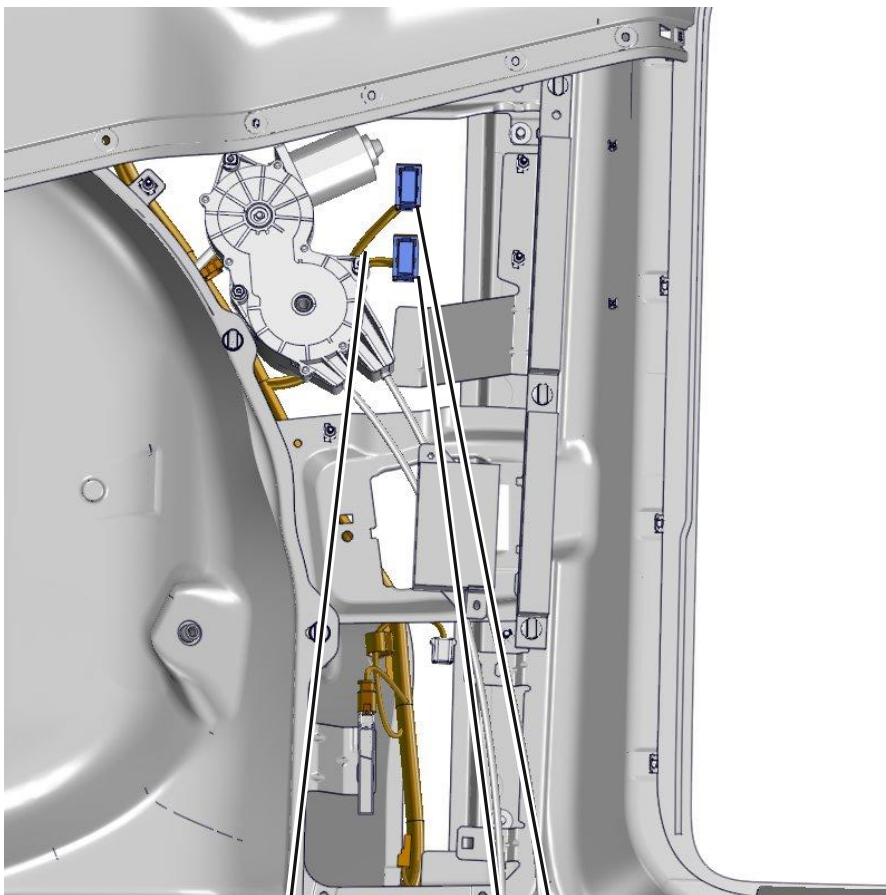

автомобиль : EXPERT 4 (KR)	номер VIN: Z8TVEANXVJM006734 / OPR : 15306		
область	элементы защиты и двери	функция	боковая сдвижная дверь
составные части	6243 привод левой боковой сдвижной двери		

pull

6243
 16V VE
 16V NR
 46 HAV

D3DA323I

собственность PSA Peugeot Citroen

01/02/2022

код элемента	назначение	информация
6243	pull	привод левой боковой сдвижной двери