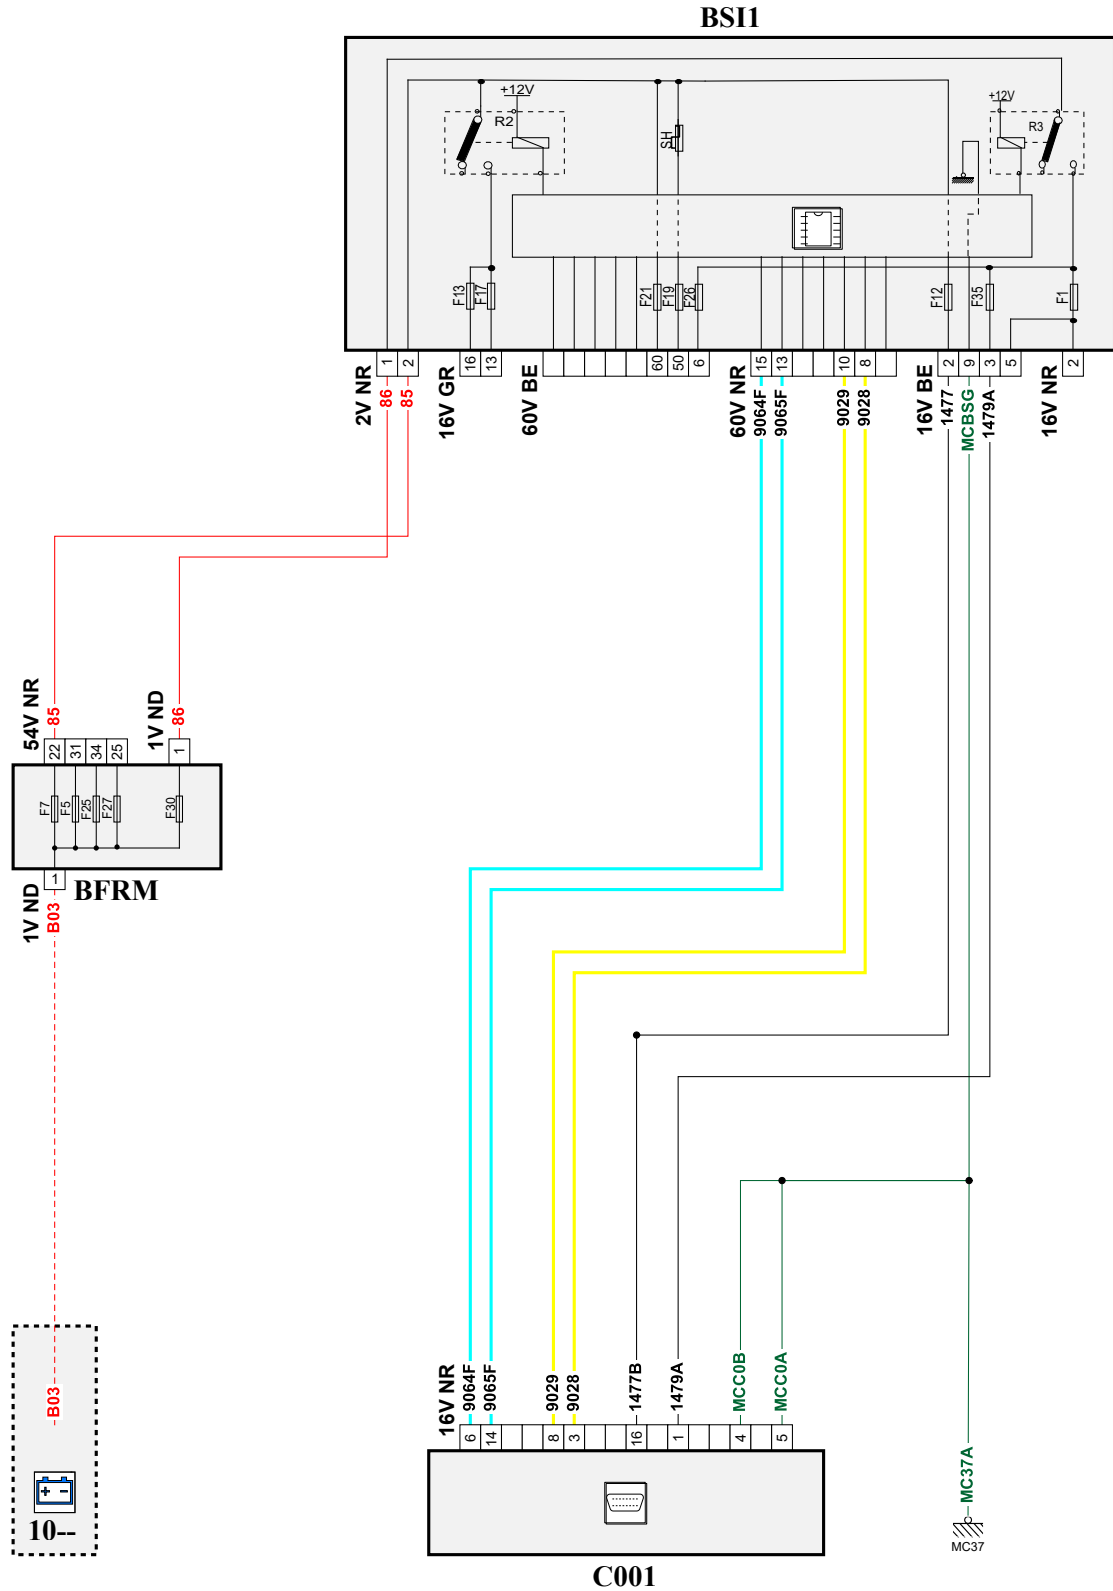

автомобиль : C3 AIRCROSS (A88)		номер VIN: VF72RHNPJK4296963 / OPR : 15473	
область	Общие сведения (характеристики)	функция	диагностический разъем
составные части			

принцип

D3CZPMCR

собственность PSA Peugeot Citroen

01/02/2022

код элемента	назначение	информация
BB00	null	сервисная аккумуляторная батарея
BFRM	null	блок предохранителей и реле двигателя
BSI1	null	интеллектуальный коммутационный блок (BSI1)
C001	null	диагностический разъем
E1477	null	сращивание информационного провода (или эквипотенциального 147)
EM37A	null	сращивание массы (точка соединения с массой номер 37A)
MC37A	null	точка соединения с массой кузова номер 37A