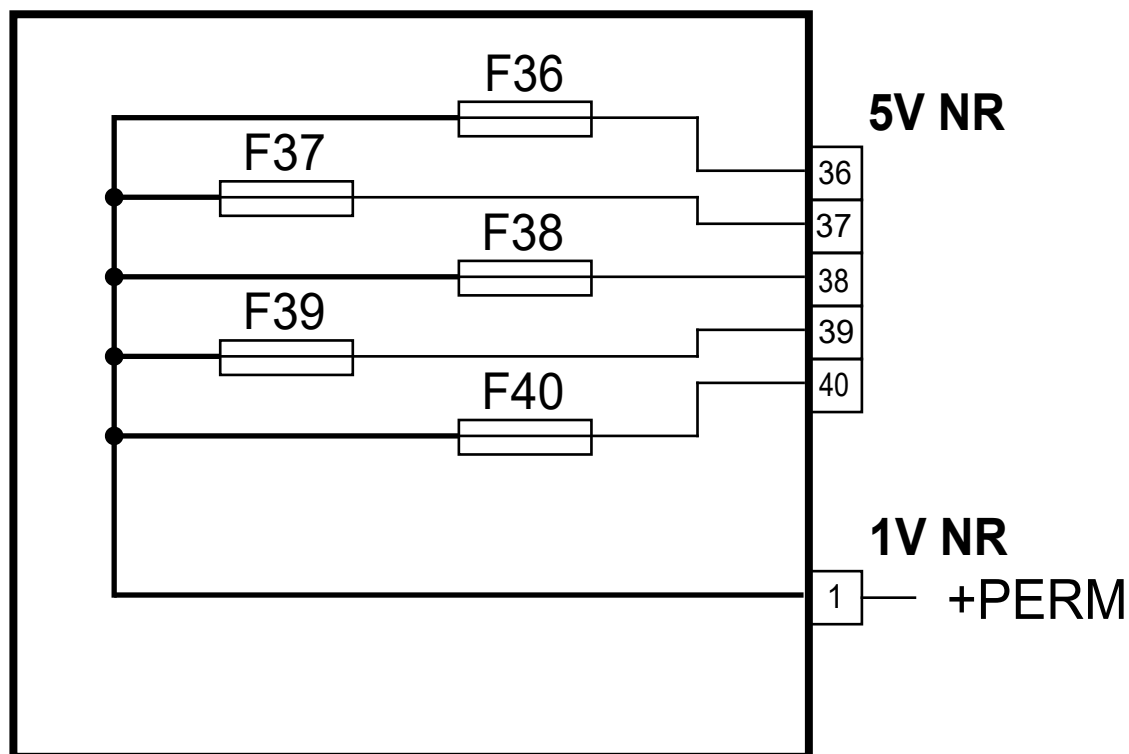

автомобиль : C4 PICASSO / C4 SPACETOURER (B78)		номер VIN: VF73AАНХТGJ614846 / OPR : 14371	
область	Общие сведения (характеристики)	функция	назначение предохранителей BFH5
составные части			
H5BFH502		ОБОЗНАЧЕНИЕ ПРЕДОХРАНИТЕЛЕЙ BFH5	

BFH5-00

Рис. D3HZ87IE

BFH5

BFH5-00

Рис. D3HZ871E

обозначение предохранителей BFH5			
предохранитель	A	питание	назначение
F40	-	-	не используется
F36	10A	+ PERM	радиотакси
F37	5A	+ PERM	дисплей такси
F38	5A	+ PERM	счетчик такси
F39	5A	+ PERM	принтер такси
F40	5A	+ PERM	необходимо устройство для простановки даты и времени для такси

F36	20A	+ PERM	общий коммутационный блок (прицеп или жилой автоприцеп)
F37	20A	+ PERM	общий коммутационный блок (прицеп или жилой автоприцеп)
F38	20A	+ PERM	общий коммутационный блок (прицеп или жилой автоприцеп)
F39	-	-	не используется