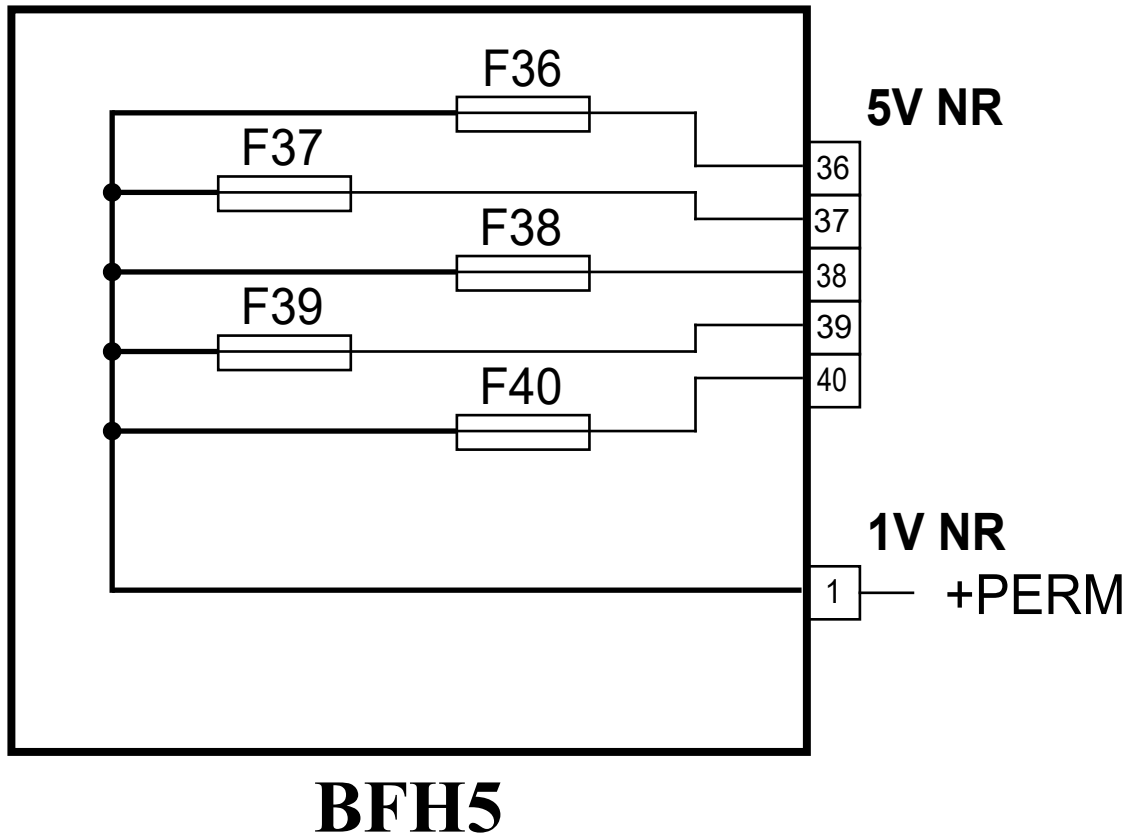

автомобиль : C4 PICASSO / C4 SPACETOURER (B78)		номер VIN: VF73AАНХТGJ614846 / OPR : 14371	
область	Общие сведения (характеристики)	функция	назначение предохранителей BFH5
составные части			
H5BFH502		ОБОЗНАЧЕНИЕ ПРЕДОХРАНИТЕЛЕЙ BFH5	

BFH5-00

Рис. D3HZ87IE

BFH5

BFH5-00

Рис. D3HZ871E

обозначение предохранителей BFH5			
предохранитель	A	питание	назначение
F40	-	-	не используется
F36	10A	+ PERM	радиотакси
F37	5A	+ PERM	дисплей такси
F38	5A	+ PERM	счетчик такси
F39	5A	+ PERM	принтер такси
F40	5A	+ PERM	необходимо устройство для простановки даты и времени для такси

F36	20A	+ PERM	общий коммутационный блок (прицеп или жилой автоприцеп)
F37	20A	+ PERM	общий коммутационный блок (прицеп или жилой автоприцеп)
F38	20A	+ PERM	общий коммутационный блок (прицеп или жилой автоприцеп)
F39	-	-	не используется