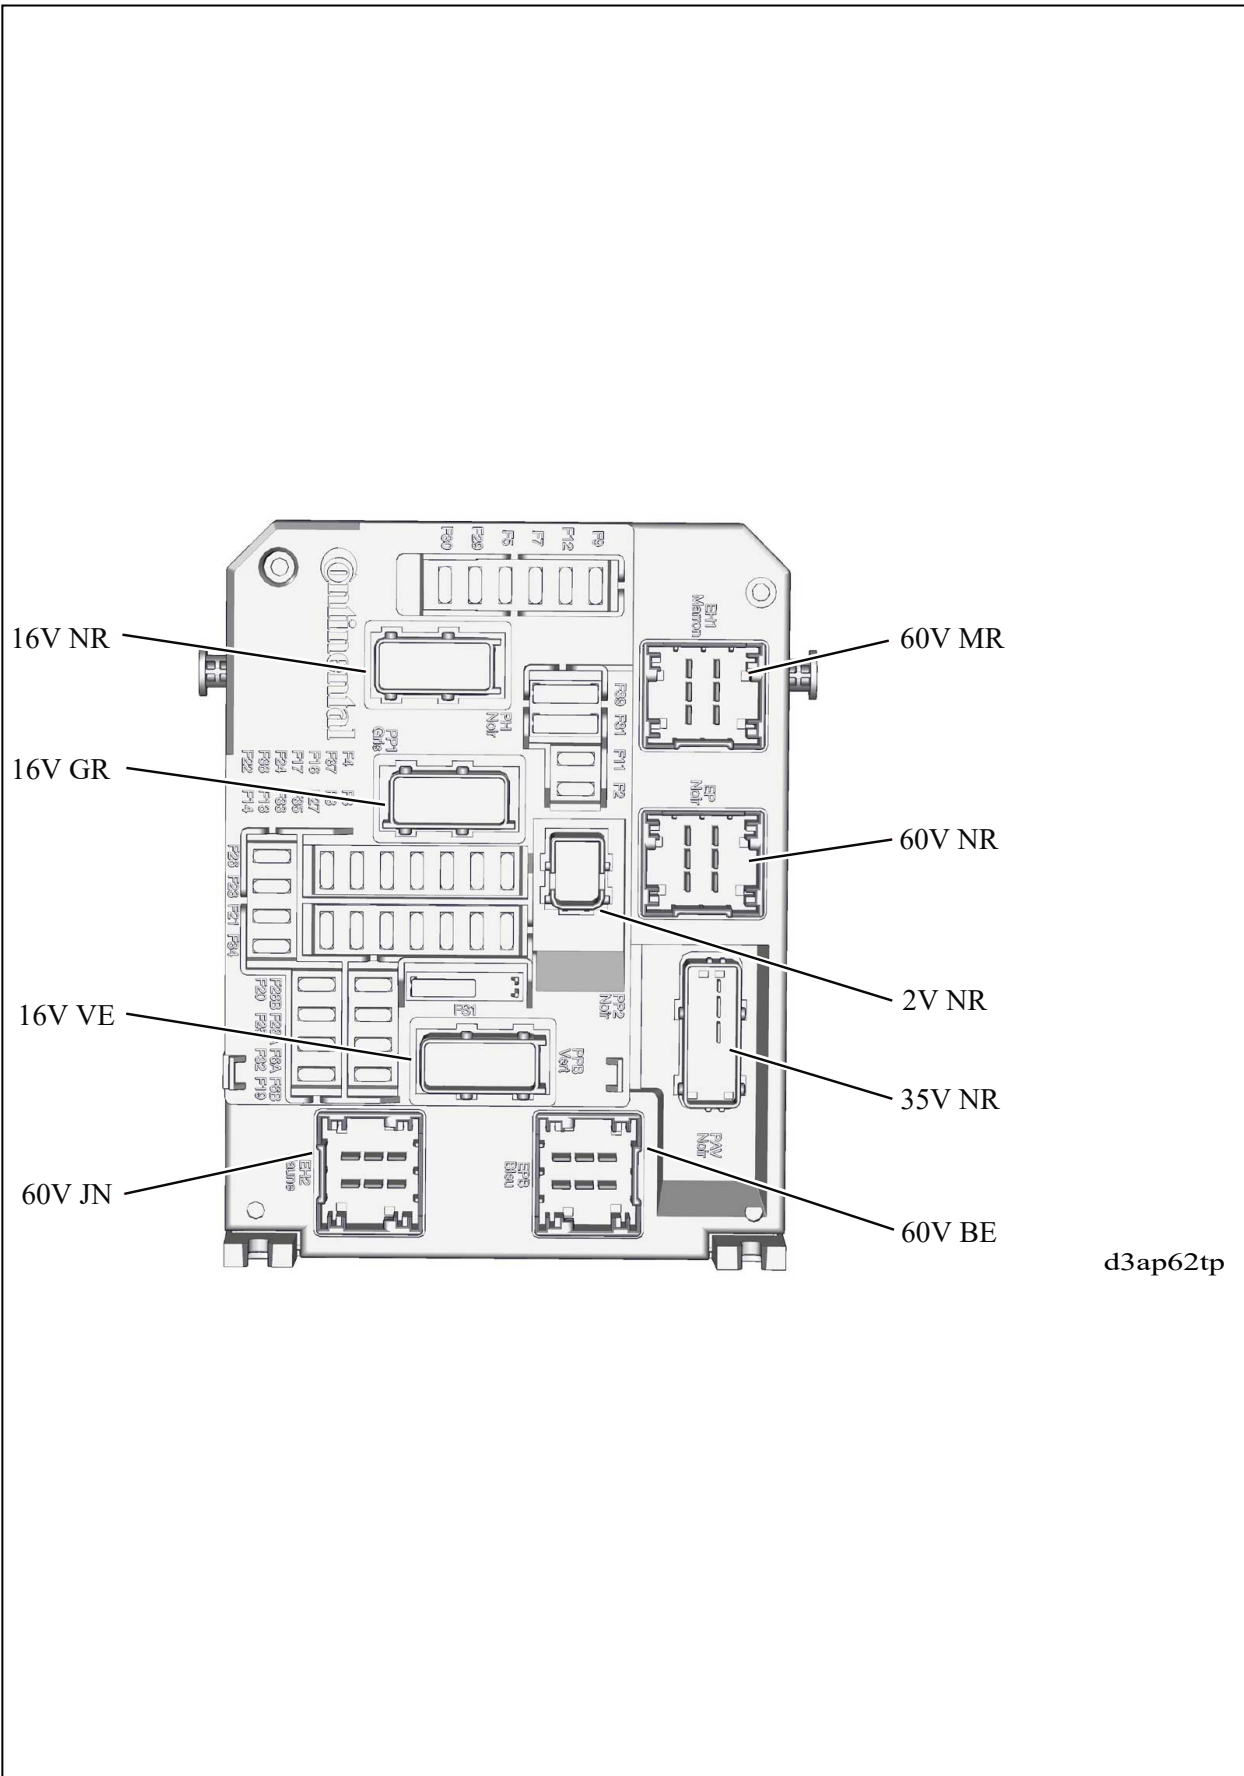

автомобиль : C4 PICASSO / C4 SPACETOURER (B78)		номер VIN: VF73AAHXTGJ614846 / OPR : 14371	
область	Общие сведения (характеристики)	функция	назначение предохранителей BS11
составные части			
H5BS1102FULL13749		НАЗНАЧЕНИЕ ПРЕДОХРАНИТЕЛЕЙ BS11	

d3ap62tp

Рис. D3AP62TP

Рис. D3HZ87KE

назначение предохранителей BS11			
предохранитель	A	питание	назначение
F1	-	-	не используется
F2	7.5A	+ batterie	диагностический разъем - централизованное устройство стабилизации напряжения
F3	3A	+ batterie	кнопка запуска двигателя
F4	5A	+ batterie	блок автономной телекоммуникационной системы