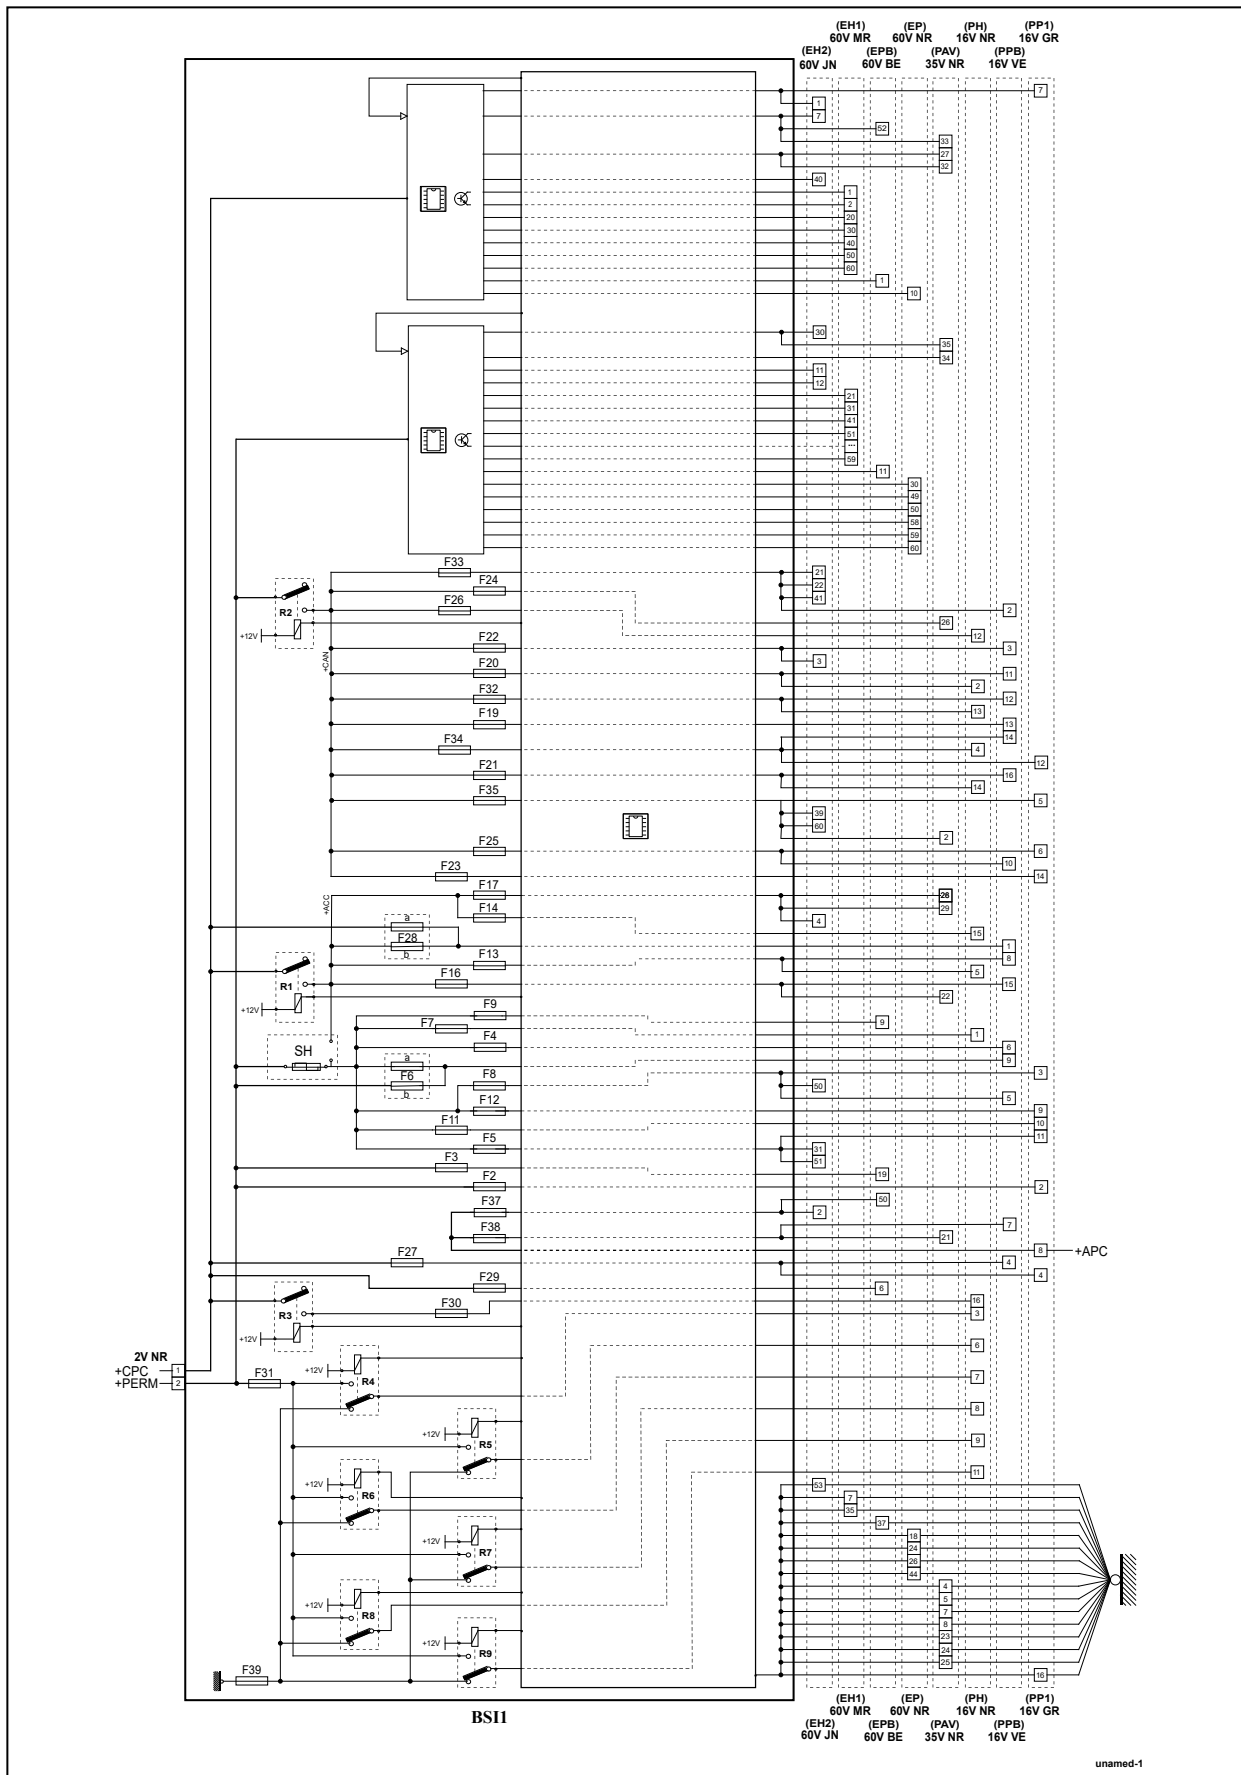

автомобиль : C4 PICASSO / C4 SPACETOURER (B78)		номер VIN: VF73AAHXTGJ614846 / OPR : 14371	
область	Общие сведения (характеристики)	функция	назначение предохранителей BS11
составные части			
H5BS1102FULL13749		НАЗНАЧЕНИЕ ПРЕДОХРАНИТЕЛЕЙ BS11	

d3ap62tp

Рис. D3AP62TP

Рис. D3HZ87KE

назначение предохранителей BS11			
предохранитель	A	питание	назначение
F1	-	-	не используется
F2	7.5A	+ batterie	диагностический разъем - централизованное устройство стабилизации напряжения
F3	3A	+ batterie	кнопка запуска двигателя
F4	5A	+ batterie	блок автономной телекоммуникационной системы