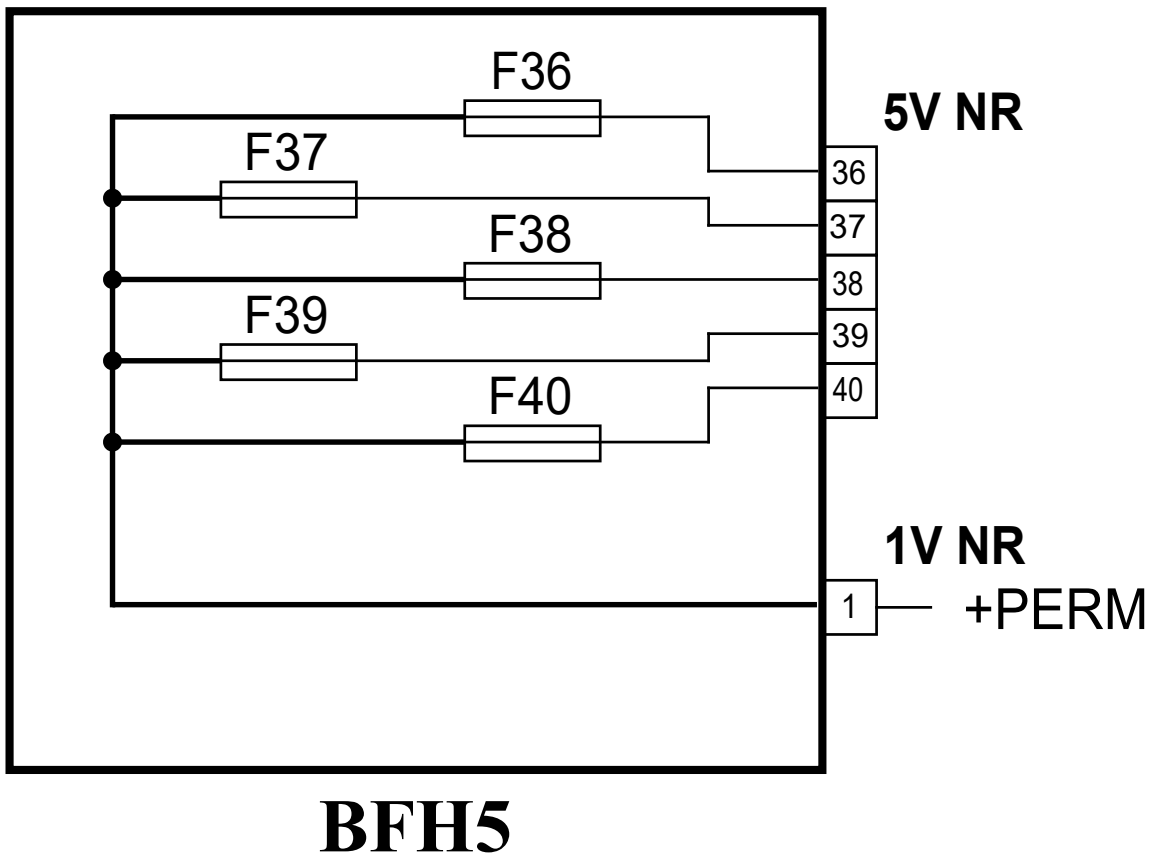

автомобиль : EXPERT 4 (KR)		номер VIN: Z8TVEАНХVJM006734 / OPR : 15306	
область	Общие сведения (характеристики)	функция	назначение предохранителей BFH5
составные части			
KRBFH501	ОБОЗНАЧЕНИЕ ПРЕДОХРАНИТЕЛЕЙ BFH5		

Рис. d3ap967p

BFH5

Рис. d3ap966p

обозначение предохранителей BFH5			
предохранитель	A	питание	назначение
F36	20 A	+ BAT	Коммутационный блок прицепа/жилого прицепа
F37	20 A	+ BAT	Коммутационный блок прицепа/жилого прицепа
F38	20 A	+ BAT	Коммутационный блок прицепа/жилого прицепа
F39	20 A	+ BAT	не используется
F40	20 A	+ BAT	не используется
F36	10 A	+ BAT	радиотакси