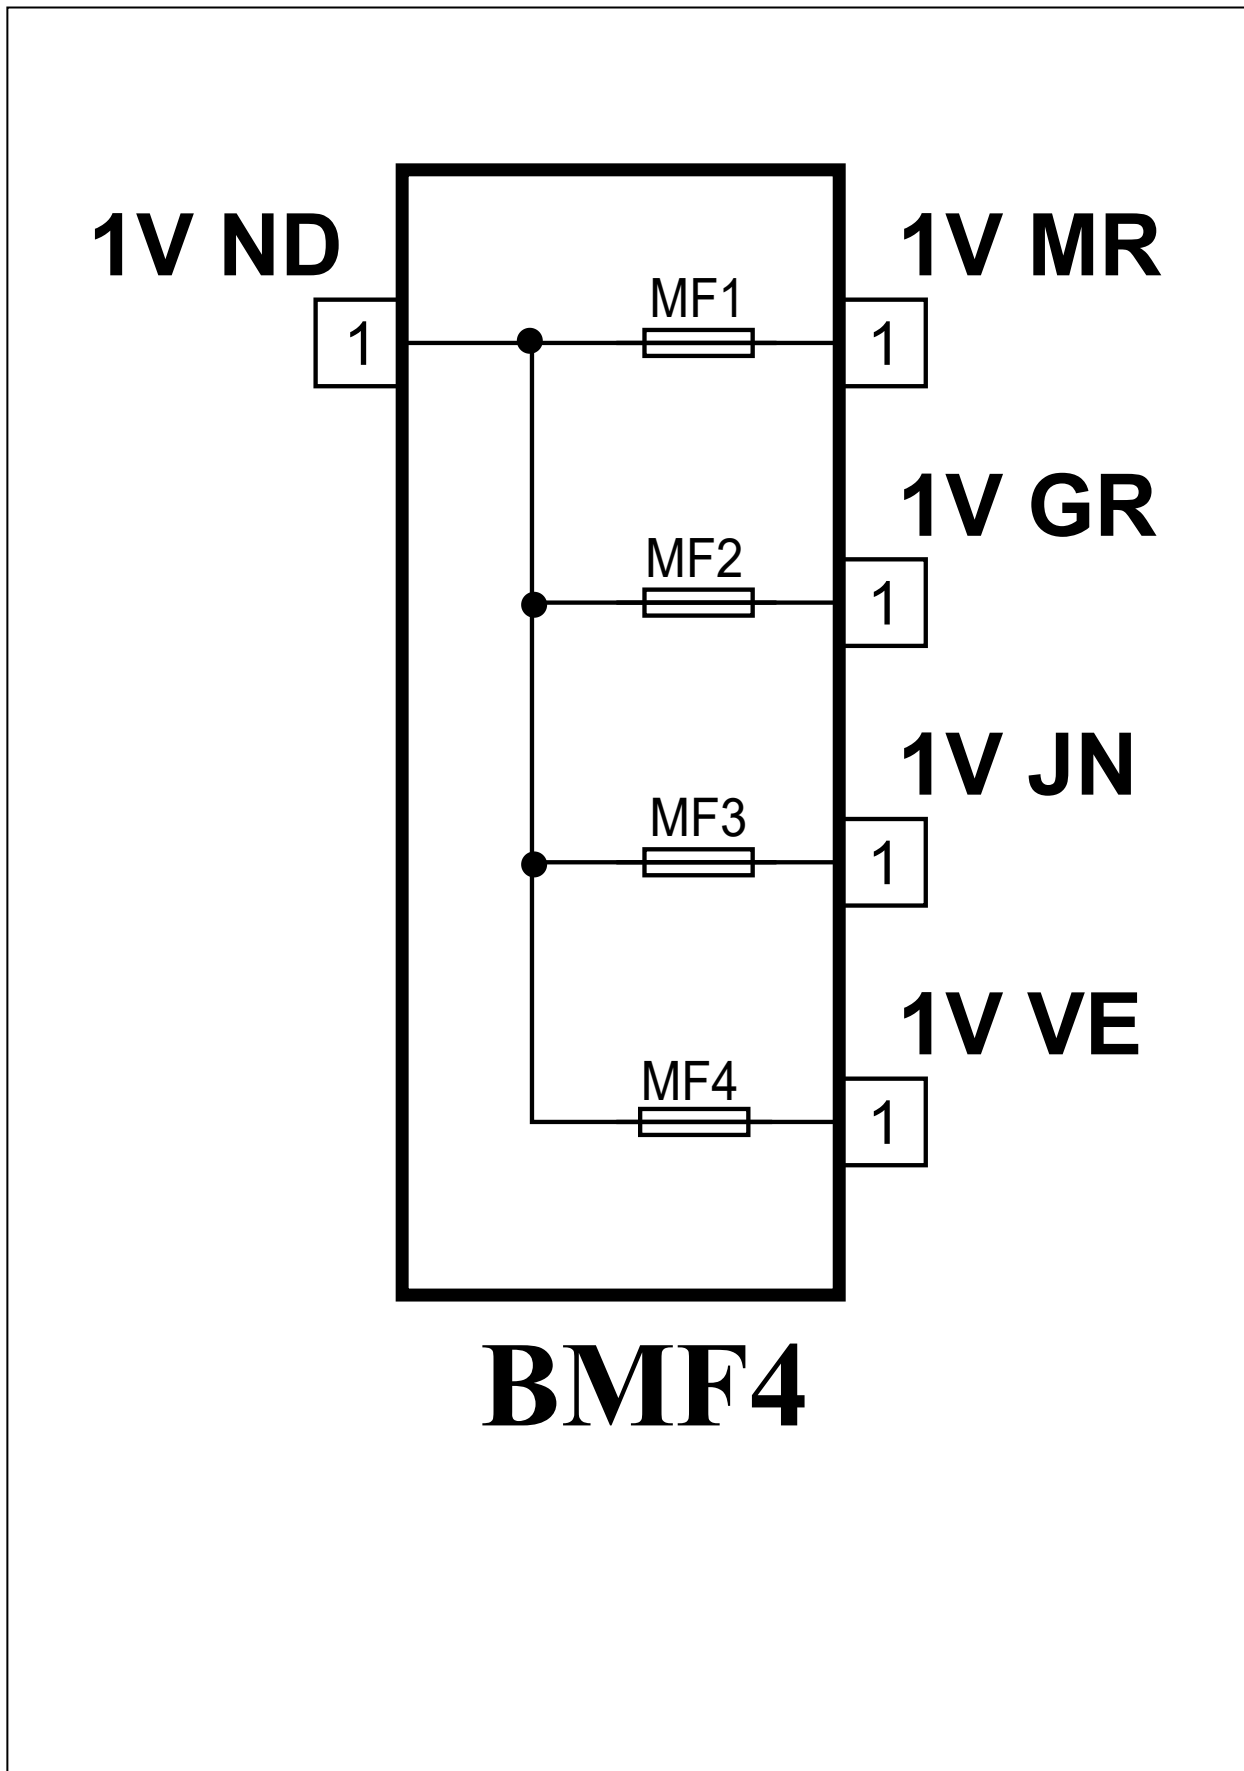

автомобиль : EXPERT 4 (KR)		номер VIN: Z8TVEАНХVJM006734 / OPR : 15306	
область	Общие сведения (характеристики)	функция	назначение предохранителей BMF4
составные части			
KRBMF401FULL	НАЗНАЧЕНИЕ ПРЕДОХРАНИТЕЛЕЙ BMF4		

Рис. d3ap96bp

BMF4

Рис. d3ар96ар

назначение предохранителей BMF4			
предохранитель	A	питание	назначение
MF2	50 A	-	moteur porte laterale coulissante gauche
MF3	20 A	-	не используется
MF4	20 A	-	не используется
MF1	50 A	-	moteur porte laterale coulissante droite