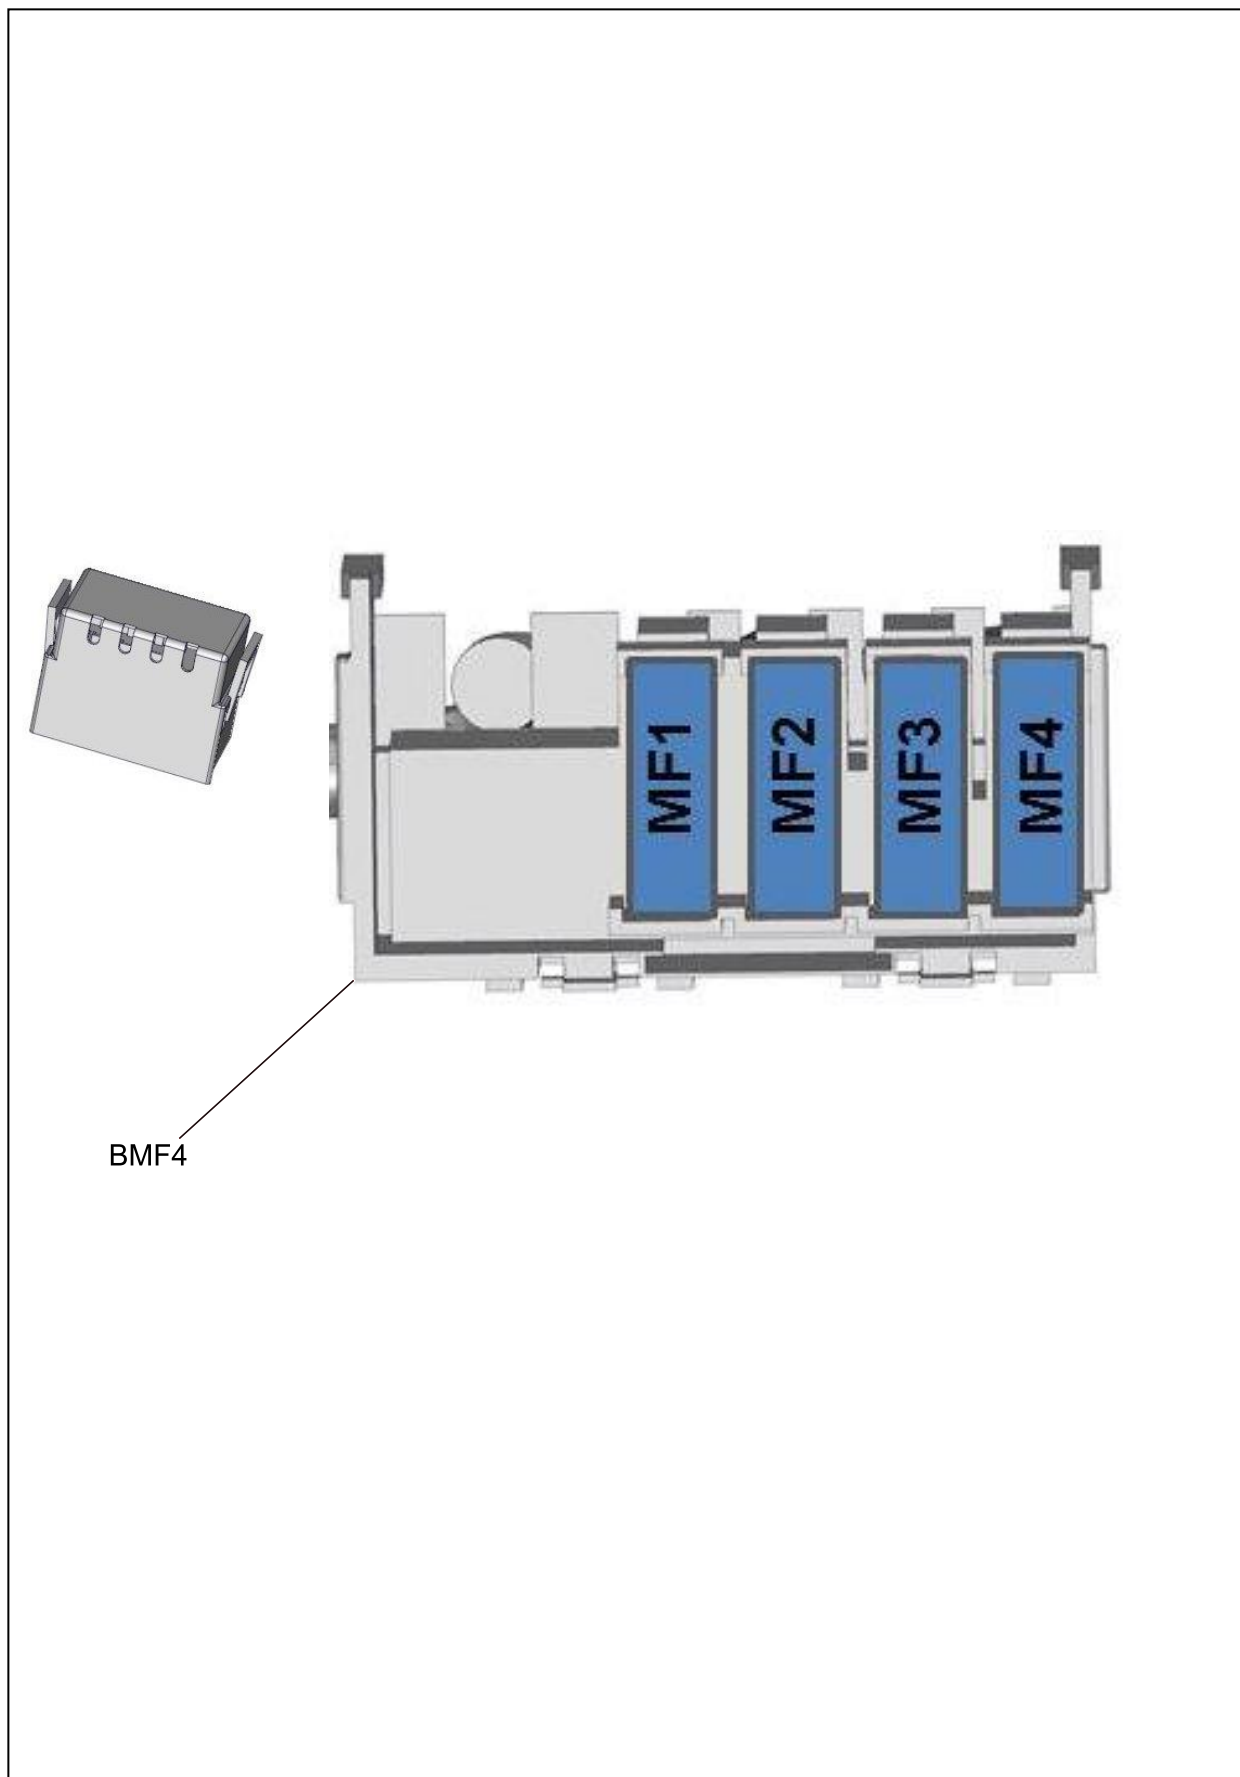

автомобиль : EXPERT 4 (KR)		номер VIN: Z8TVEАНХVJM006734 / OPR : 15306	
область	Общие сведения (характеристики)	функция	назначение предохранителей BMF4
составные части			
KRBMF401FULL	НАЗНАЧЕНИЕ ПРЕДОХРАНИТЕЛЕЙ BMF4		

Рис. d3ap96bp

BMF4

Рис. d3ар96ар

назначение предохранителей BMF4			
предохранитель	A	питание	назначение
MF2	50 A	-	moteur porte laterale coulissante gauche
MF3	20 A	-	не используется
MF4	20 A	-	не используется
MF1	50 A	-	moteur porte laterale coulissante droite