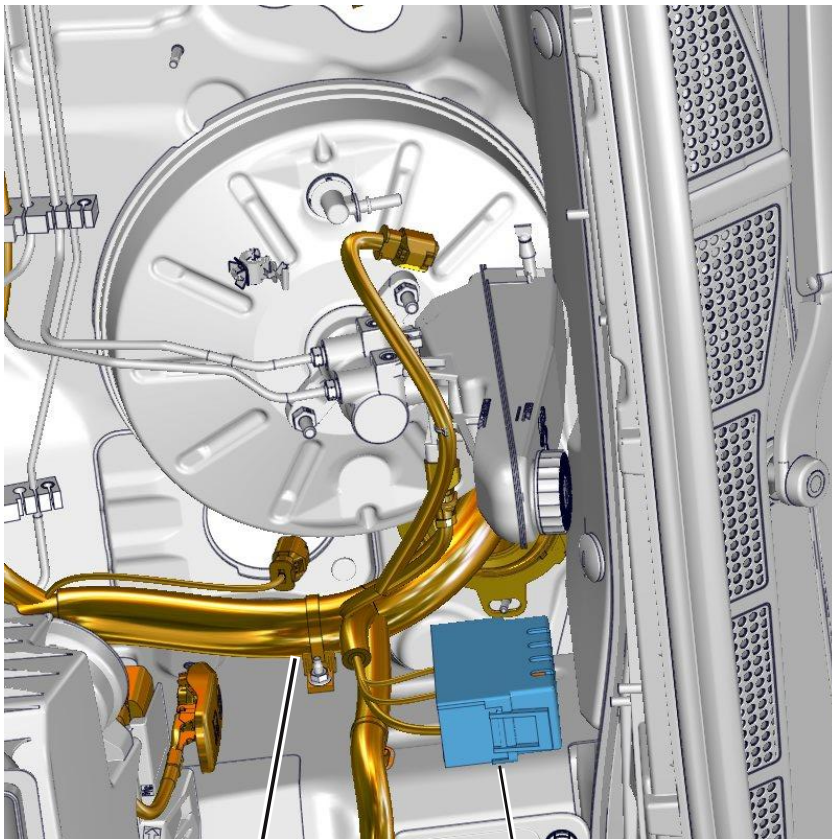

автомобиль : EXPERT 4 (KR)	номер VIN: Z8TVEANXVJM006734 / OPR : 15306		
область	элементы защиты и двери	функция	боковая сдвижная дверь
составные части	BMF4 модуль макси предохранителей		

null

BMF4
 1V MR
 1V VE
 1V JN
 1V GR
 1V ND

10 PR

D3DA2YLI

собственность PSA Peugeot Citroen

28/01/2022

код элемента	назначение	информация
BMF4	pull	модуль макси предохранителей