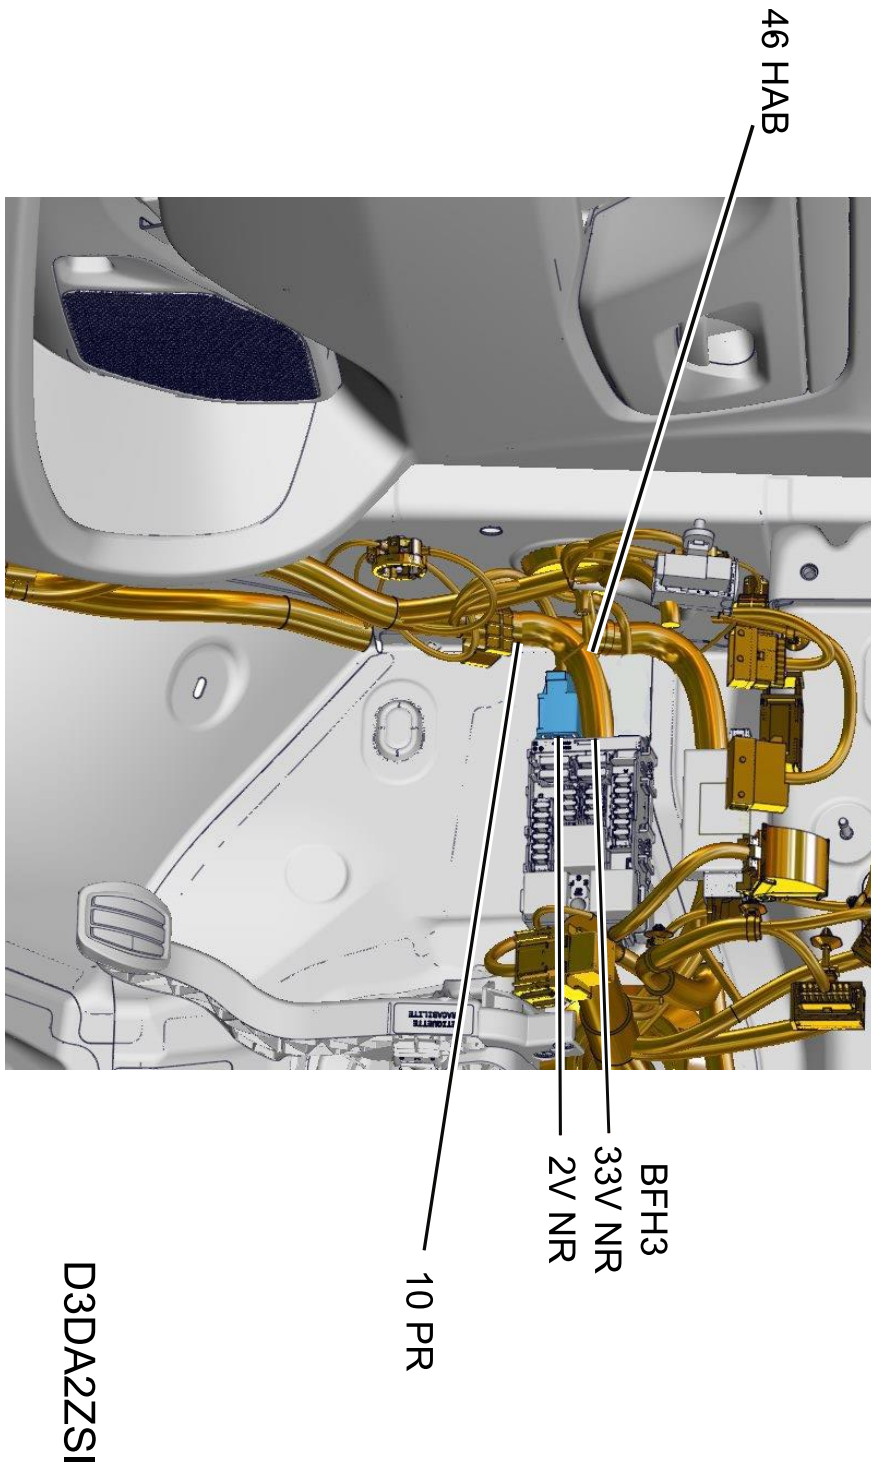

автомобиль : EXPERT 4 (KR)		номер VIN: Z8TVEANXVJM006734 / OPR : 15306	
область	элементы защиты и двери	функция	боковая сдвижная дверь
составные части	BFH3 блок предохранителей и реле салона 1		
null			

собственность PSA Peugeot Citroen

28/01/2022

код элемента	назначение	информация
BFH3	pull	блок предохранителей и реле салона 1