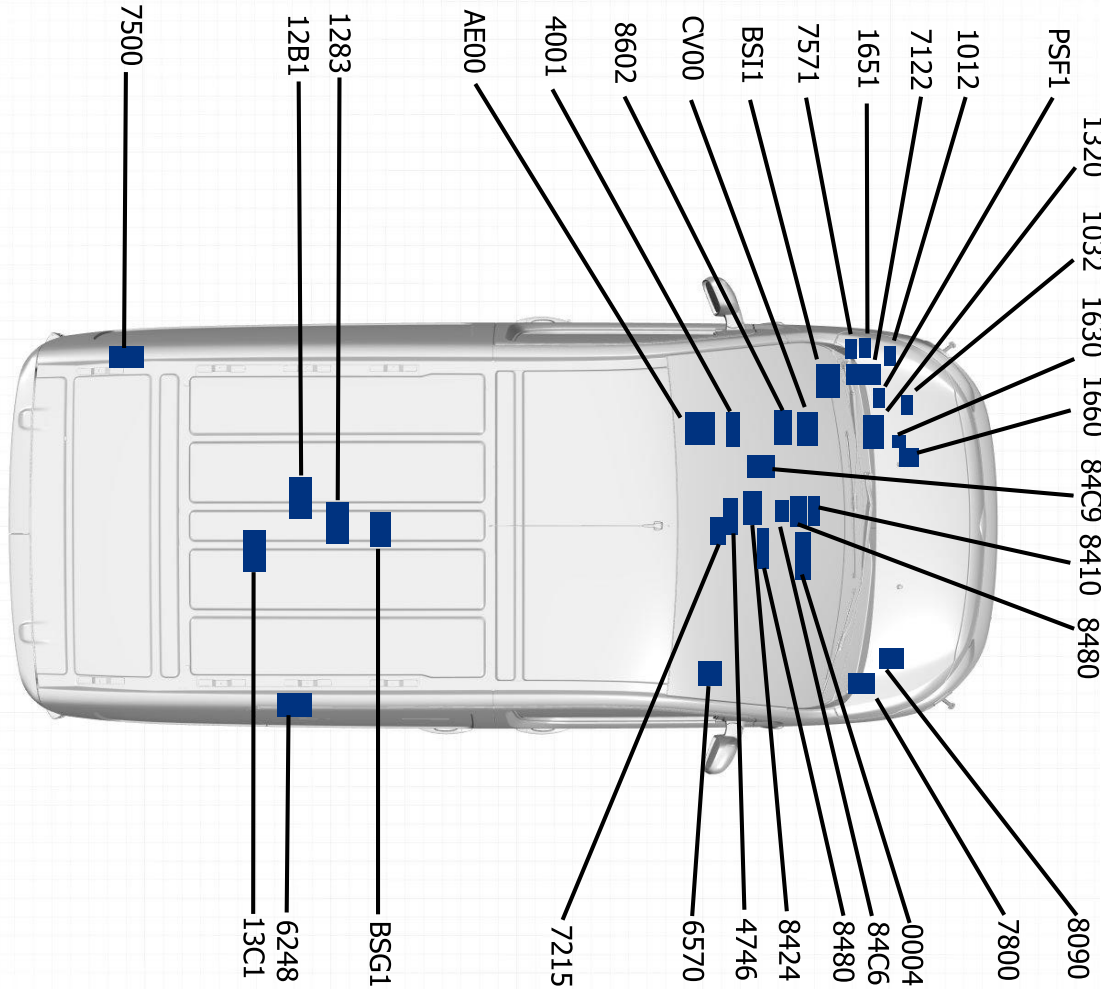

автомобиль : EXPERT 4 (KR)		номер VIN: Z8TVEAHXVMM015576 / OPR : 16338	
область	Общие сведения (характеристики)	функция	общая схема расположения компьютеров
составные части			

null

d3ar95xp