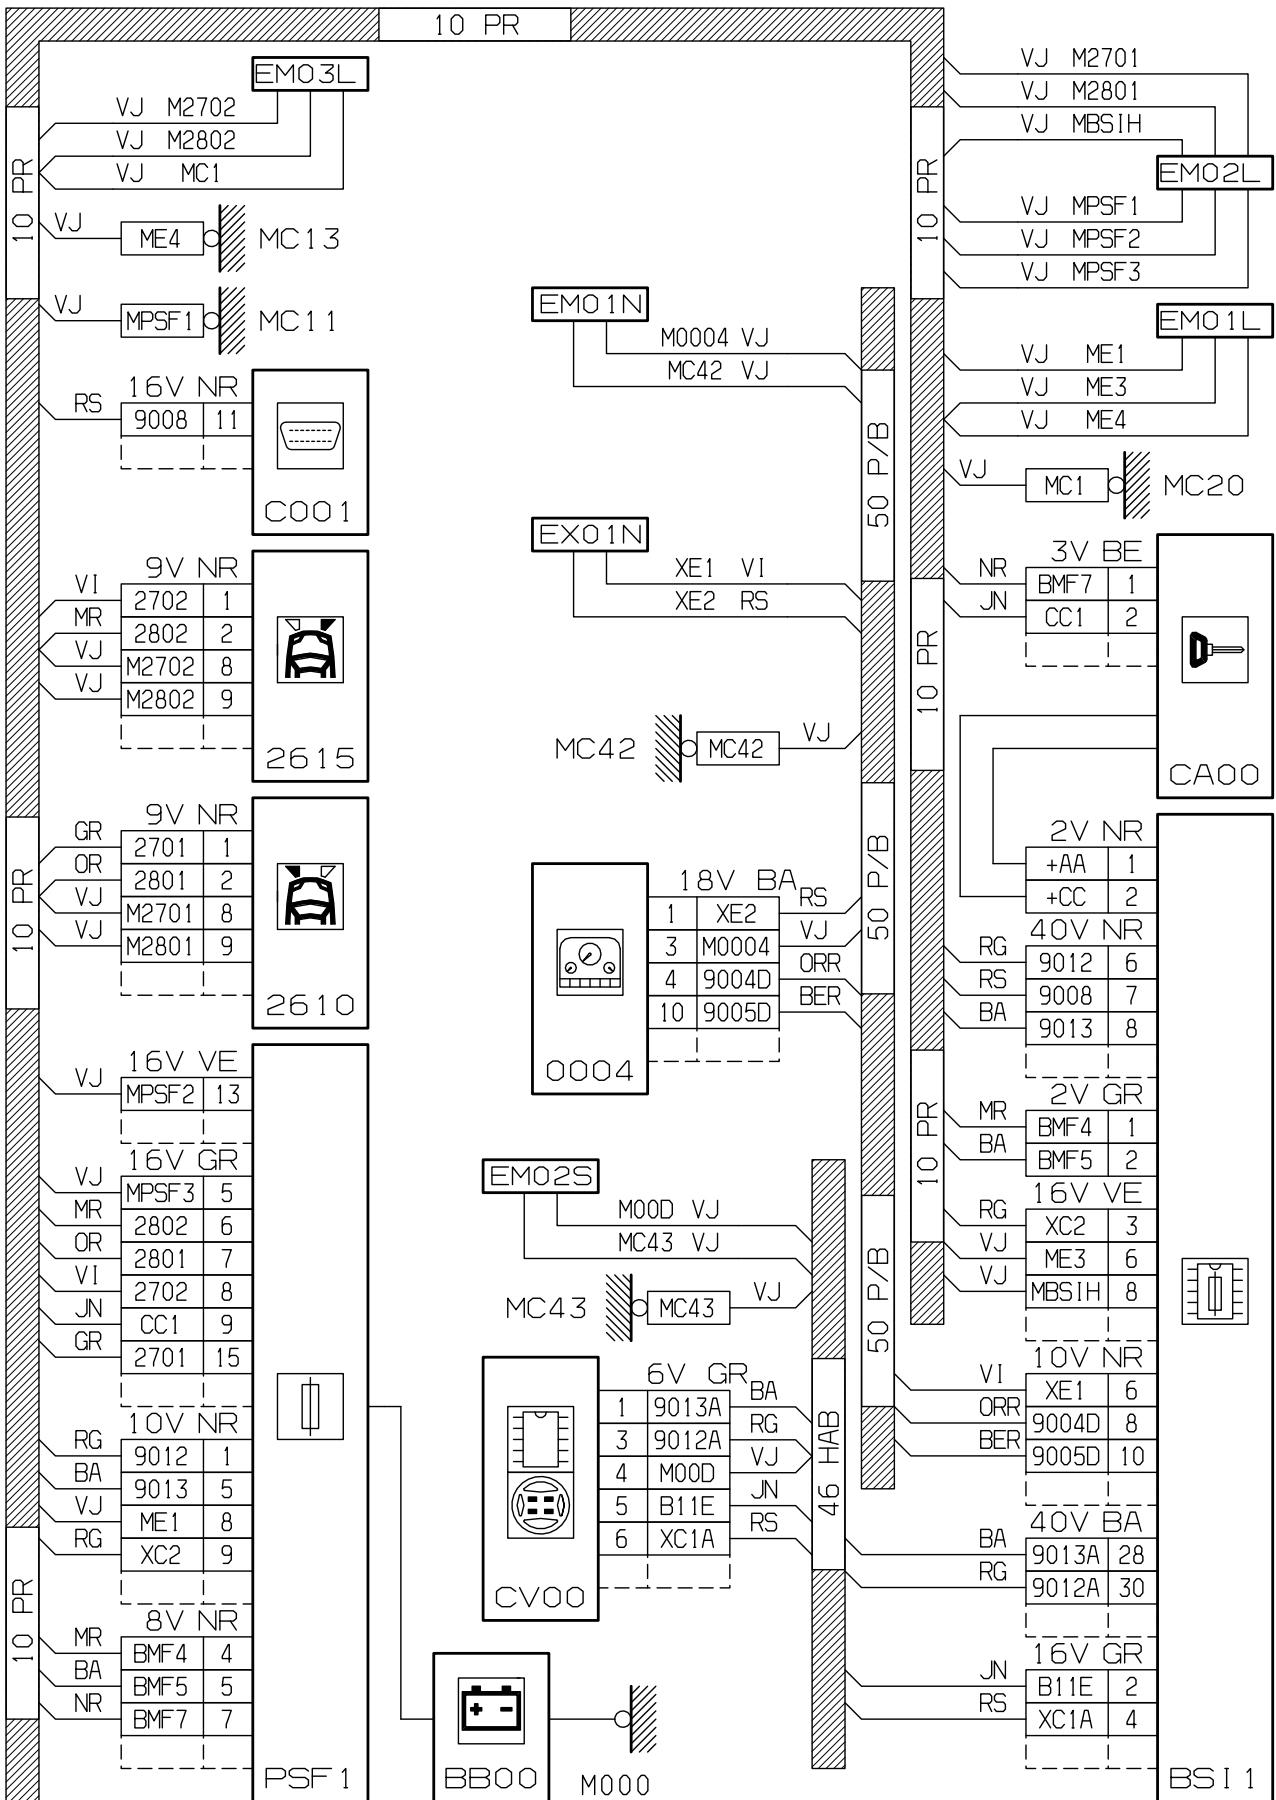

автомобиль : PARTNER VU (M59)		номер VIN: VF3GJKFWC95231975 / OPR : 10885	
область	освещение - сигнализация	функция	фары ближнего света / фары дальнего света
составные части			

принцип

D3ARF63R

прокладка трубопроводов (кабелей, тросов)