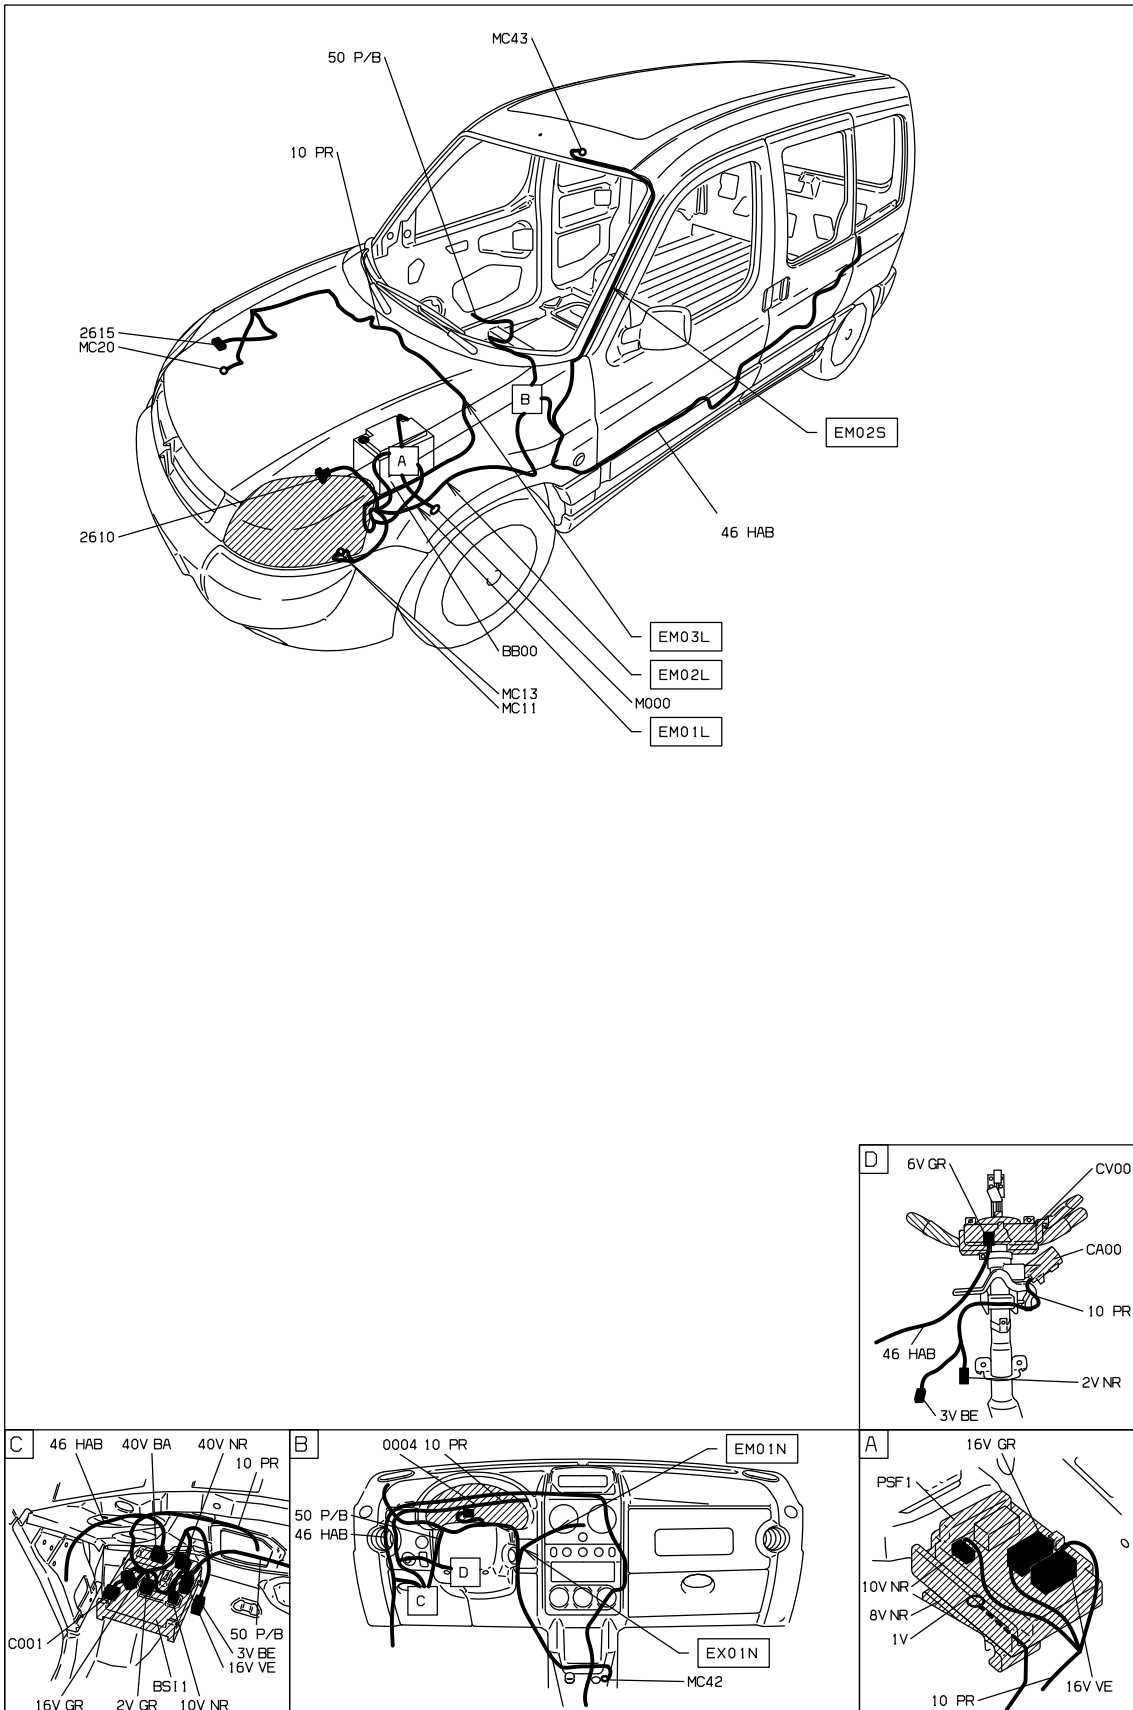

null

D3ARF631

собственность PSA Peugeot Citroen

08/01/2022