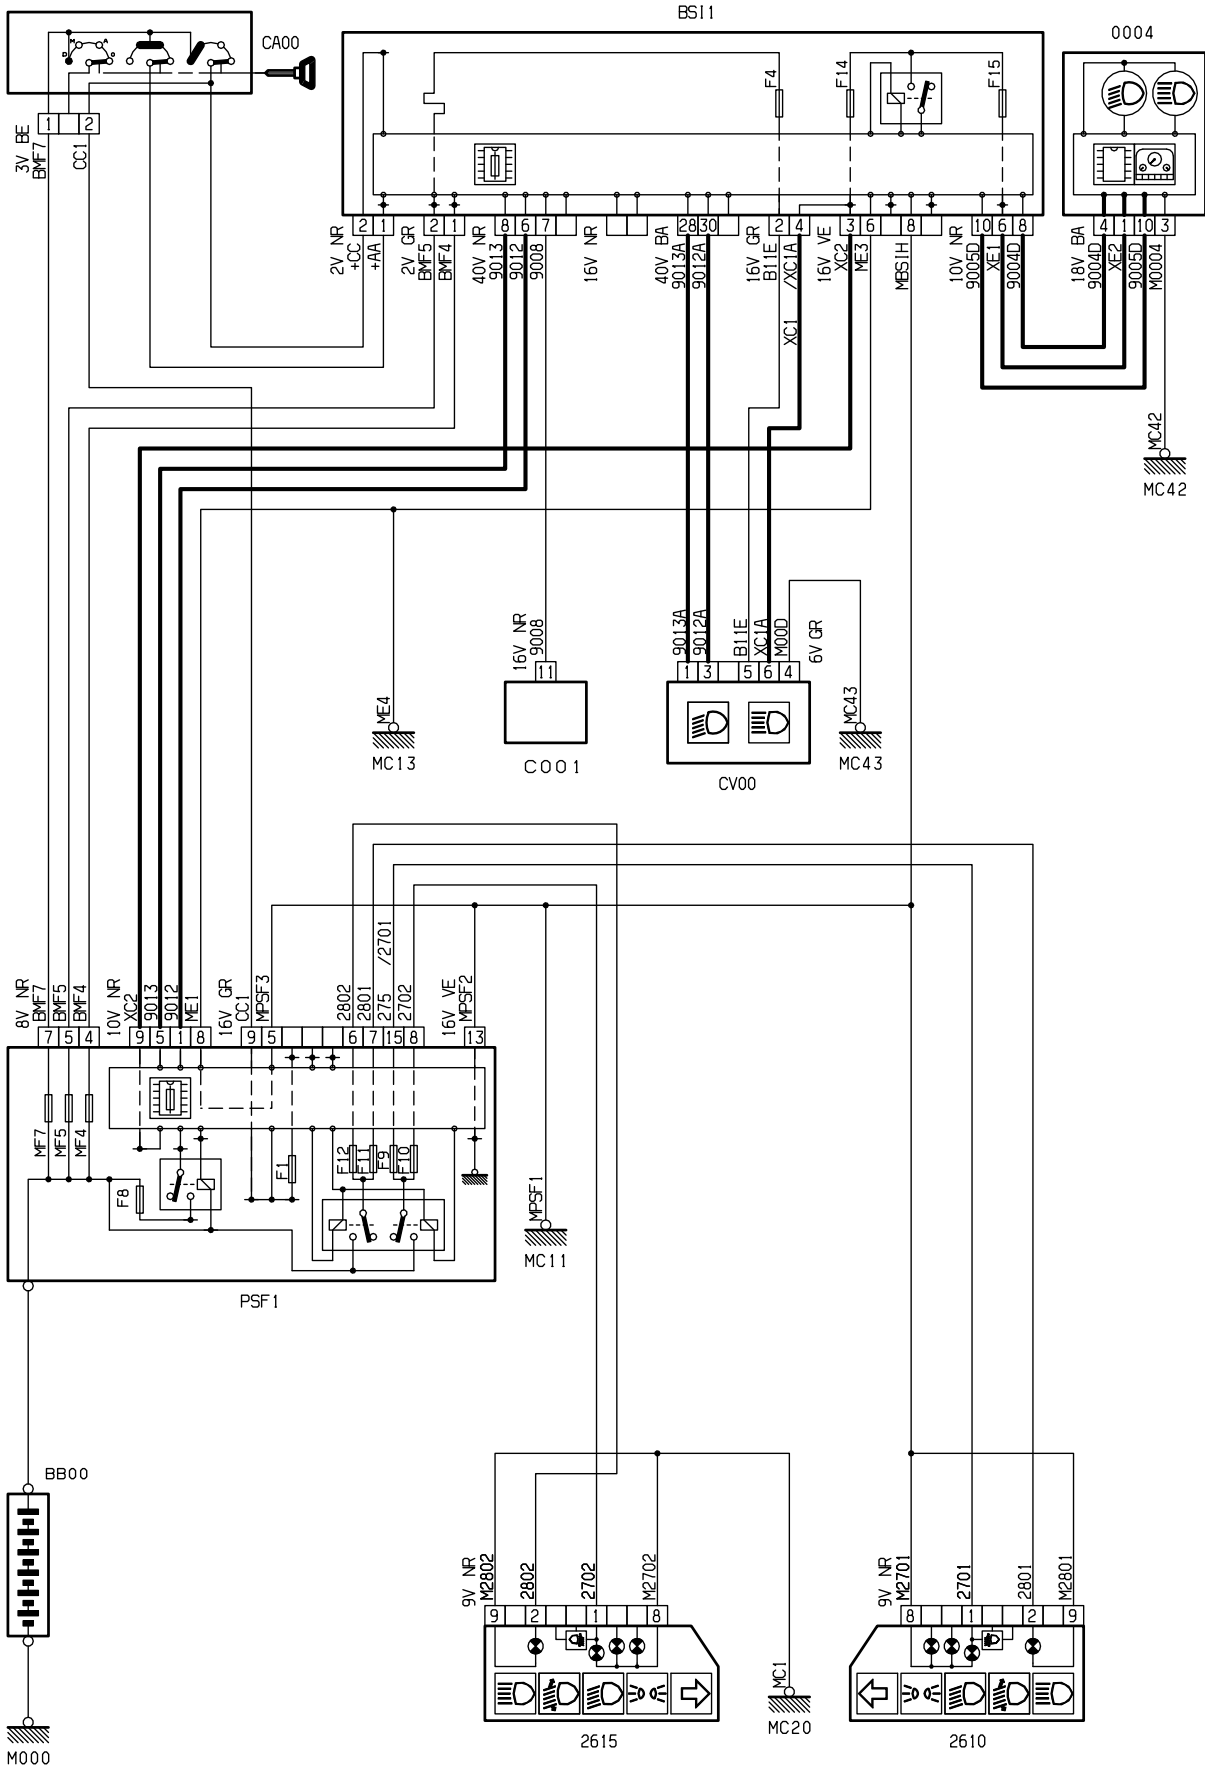

автомобиль : PARTNER VU (M59)		номер VIN: VF3GJKFWC95231975 / OPR : 10885	
область	освещение - сигнализация	функция	фары ближнего света / фары дальнего света
составные части			

принцип

D3ARF63R

прокладка трубопроводов (кабелей, тросов)