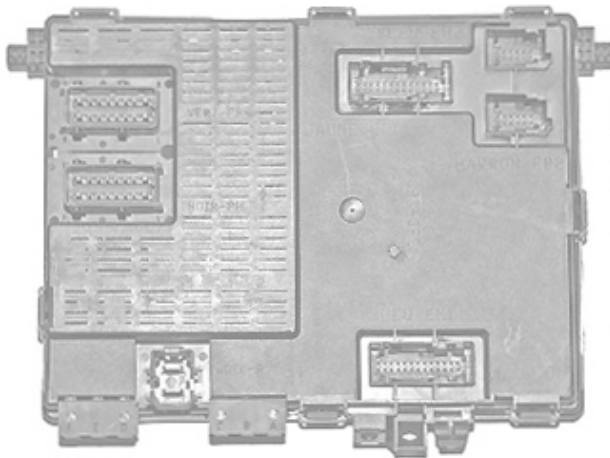

3.3. VALEO (Вариант C) - CAN

REF VALEO:730 047 12
REF PSA:96 460 225 80
01/355/M

BSI var C **CN4**
HW : 2.0
SW : 3.23