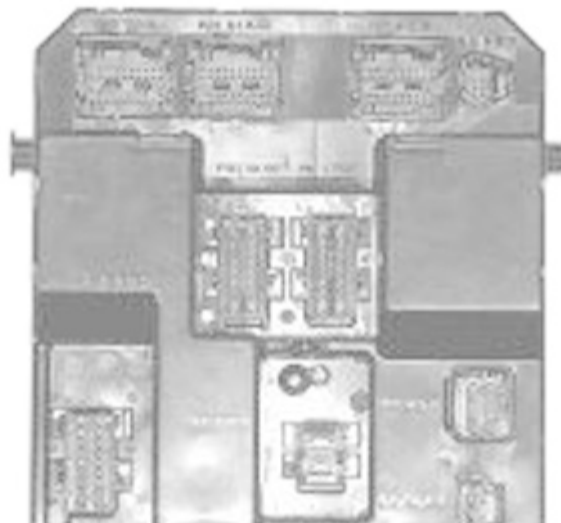

3.6. BOSCH - Light 2001 - VAN

Рисунок : D4EY00HD

Автомобиль	поставщик (Тип BSI)	Код / Вариант	Уровень комплектации
206	SIEMENS (Light 2001)	F01-00	Верхняя часть гаммы
Partner (M59)			
1007			
206	SIEMENS (Light 2001)	F02-00	Средний ряд
Partner (M59)			
1007			
206	SIEMENS (Light 2001)	F03-00	Нижняя часть гаммы
Partner (M59)			
1007			

3.7. VALEO - LIGHT - VAN / SAGEM Top (Вариант T) - VAN

FNR : 9651197380 OR FNC : 9651196680 OR
 VALEO BSI J01-00
 Ref. ANN : A12118
 Ordre ANN : 0848
 23/05/03 18:17
 Controle : 2 5

J01

Boot : 9.31
 Cnd : 00025012060503
 Puissance : 2589230503