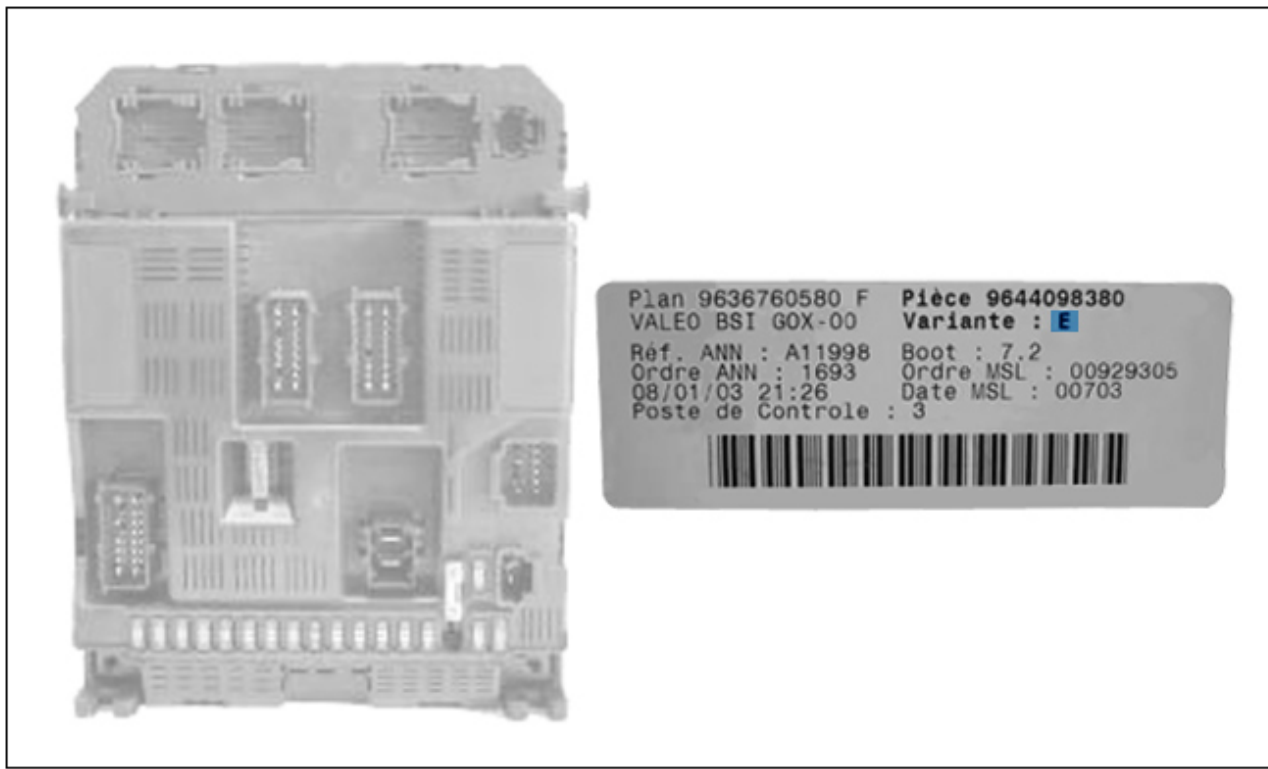

1. Введение

Данный документ позволяет идентифицировать электронную систему автомобиля по идентификации интеллектуального коммутационного блока (BSI) или различать два блока BSI по их физическим характеристикам.

3.4. VALEO - Импульс (Вариант D) - VAN

Рисунок : D4EN001D

Автомобиль	поставщик (Тип BSI)	Код / Вариант	Уровень комплектации
307	VALEO	D	Все типы

3.5. VALEO - Импульс (Вариант E) - VAN

Рисунок : D4EY00GD

Автомобиль	поставщик (Тип BSI)	Код / Вариант	Уровень комплектации
307	VALEO (Top)	E01-00	Верхняя часть гаммы
307	VALEO (Top)	E03-00	Нижняя часть гаммы

3.6. BOSCH - Light 2001 - VAN

Рисунок : D4EY00HD

Автомобиль	поставщик (Тип BSI)	Код / Вариант	Уровень комплектации
206	SIEMENS (Light 2001)	F01-00	Верхняя часть гаммы
Partner (M59)			
1007			
206	SIEMENS (Light 2001)	F02-00	Средний ряд
Partner (M59)			
1007			
206	SIEMENS (Light 2001)	F03-00	Нижняя часть гаммы
Partner (M59)			
1007			