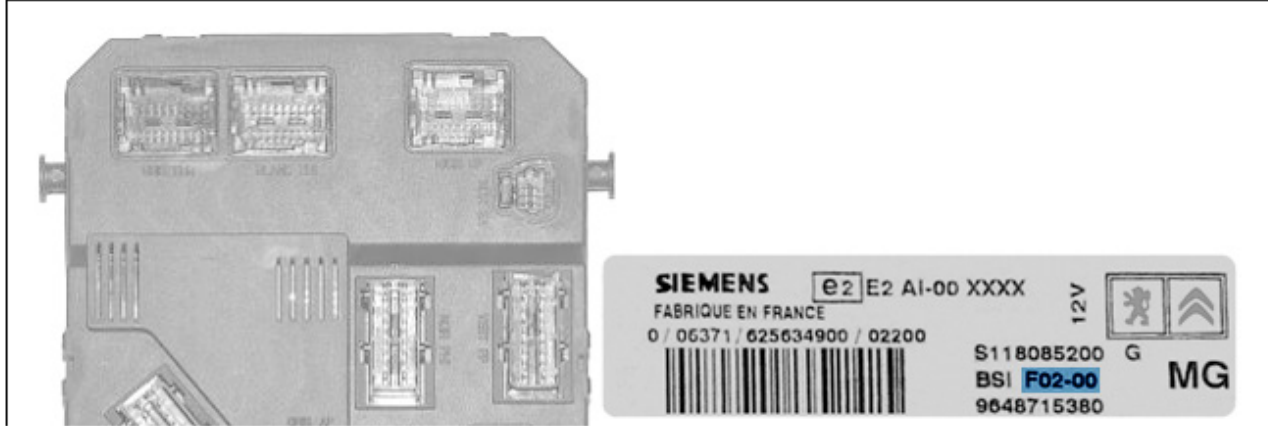

3.6. BOSCH - Light 2001 - VAN