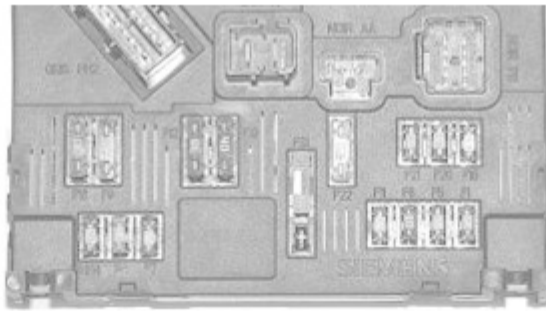

3.6. BOSCH - Light 2001 - VAN

Рисунок : D4EY00HD

Автомобиль	поставщик (Тип BSI)	Код / Вариант	Уровень комплектации
206	SIEMENS (Light 2001)	F01-00	Верхняя часть гаммы
Partner (M59)			
1007			
206	SIEMENS (Light 2001)	F02-00	Средний ряд
Partner (M59)			
1007			
206	SIEMENS (Light 2001)	F03-00	Нижняя часть гаммы
Partner (M59)			
1007			