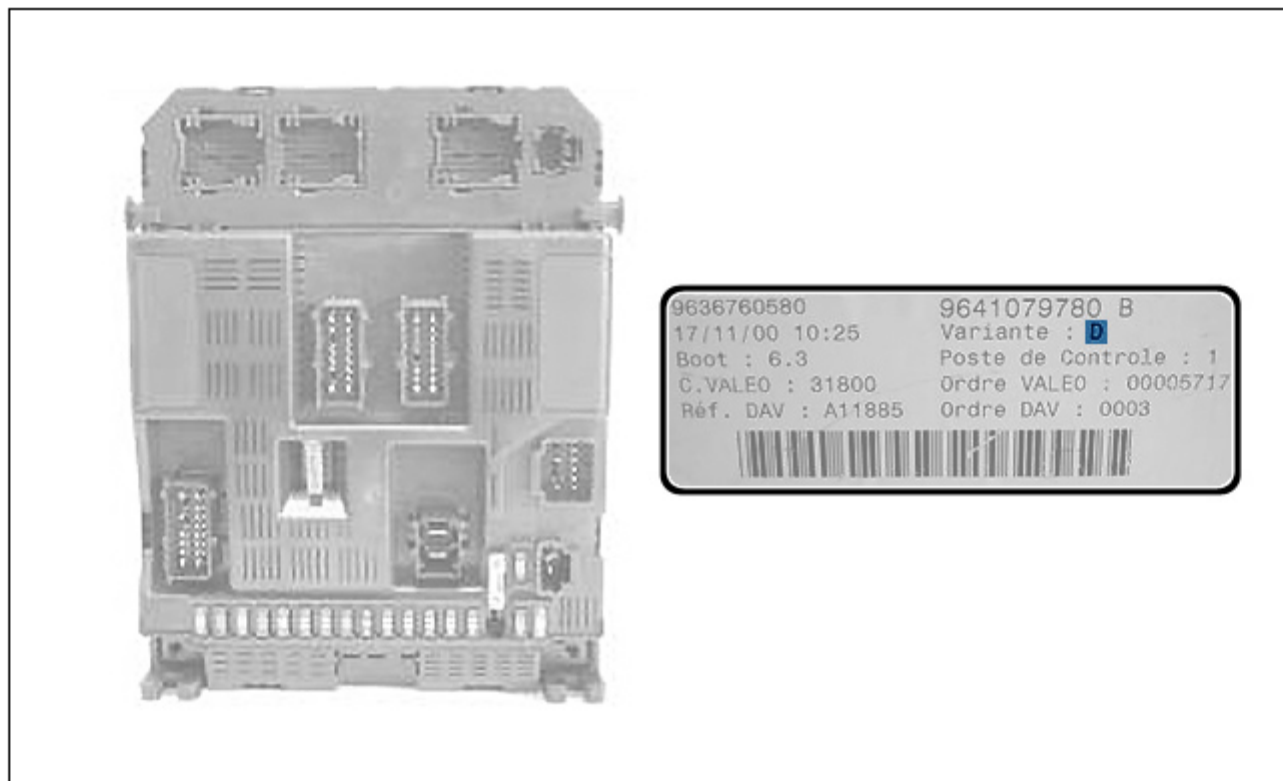

3.3. VALEO (Вариант C) - CAN

REF VALEO:730 047 12
 REF PSA:96 460 225 80
 01/355/M

BSI var C **CN4**
 HW : 2.0
 SW : 3.23

Рисунок : D4EY00FD

Автомобиль	поставщик (Тип BSI)	Код / Вариант	Уровень комплектации
406 (D9)	VALEO	C	Все типы

3.4. VALEO - Импульс (Вариант D) - VAN

Рисунок : D4EN001D

Автомобиль	поставщик (Тип BSI)	Код / Вариант	Уровень комплектации
307	VALEO	D	Все типы

3.5. VALEO - Импульс (Вариант E) - VAN

Рисунок : D4EY00GD

Автомобиль	поставщик (Тип BSI)	Код / Вариант	Уровень комплектации
307	VALEO (Top)	E01-00	Верхняя часть гаммы
307	VALEO (Top)	E03-00	Нижняя часть гаммы

3.6. BOSCH - Light 2001 - VAN

Рисунок : D4EY00HD

Автомобиль	поставщик (Тип BSI)	Код / Вариант	Уровень комплектации
206	SIEMENS (Light 2001)	F01-00	Верхняя часть гаммы
Partner (M59)			
1007			
206	SIEMENS (Light 2001)	F02-00	Средний ряд
Partner (M59)			
1007			
206	SIEMENS (Light 2001)	F03-00	Нижняя часть гаммы
Partner (M59)			
1007			