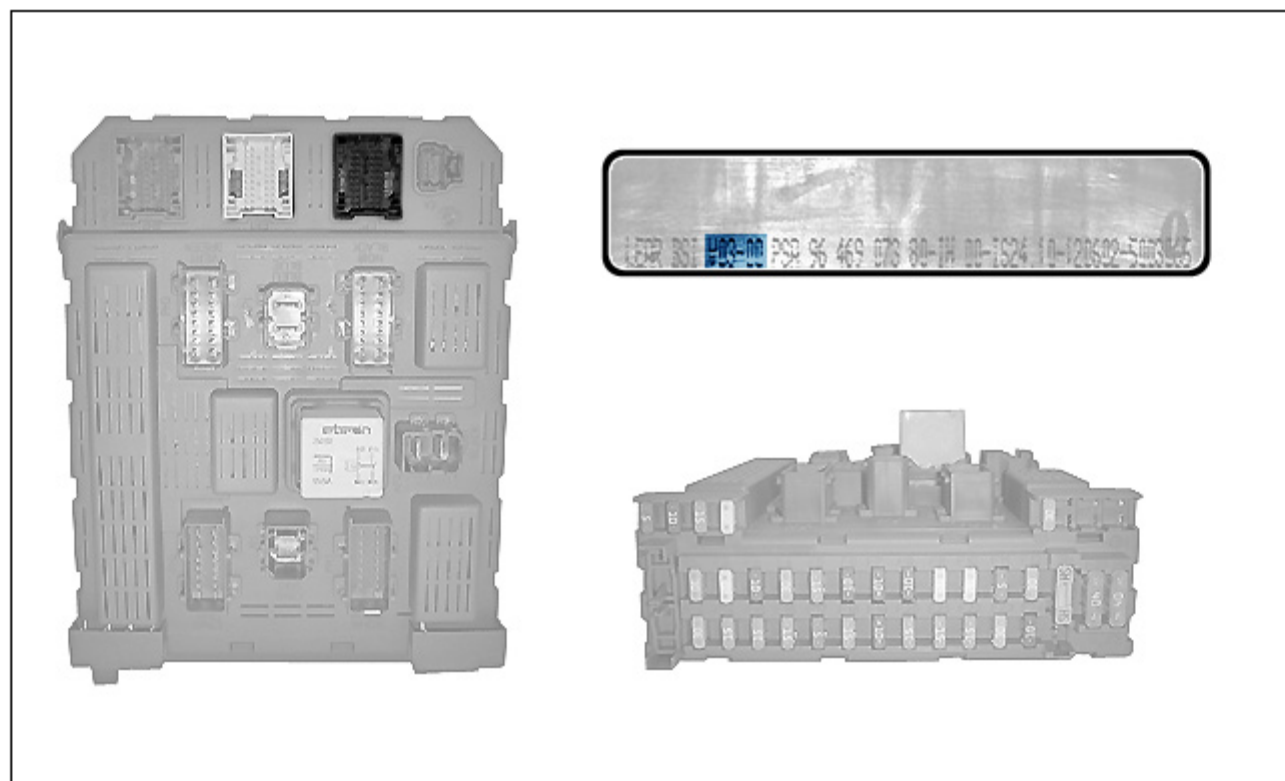

3.9. SAGEM - Импульс (Вариант V) - VAN

Рисунок : D4EN002D

Автомобиль	поставщик (Тип BSI)	Код / Вариант	Уровень комплектации
607	SAGEM (Top)	V01-00	Нижняя часть гаммы
	SAGEM (Top)	V02-00	Средний ряд
	SAGEM (Top)	V03-00	Верхняя часть гаммы