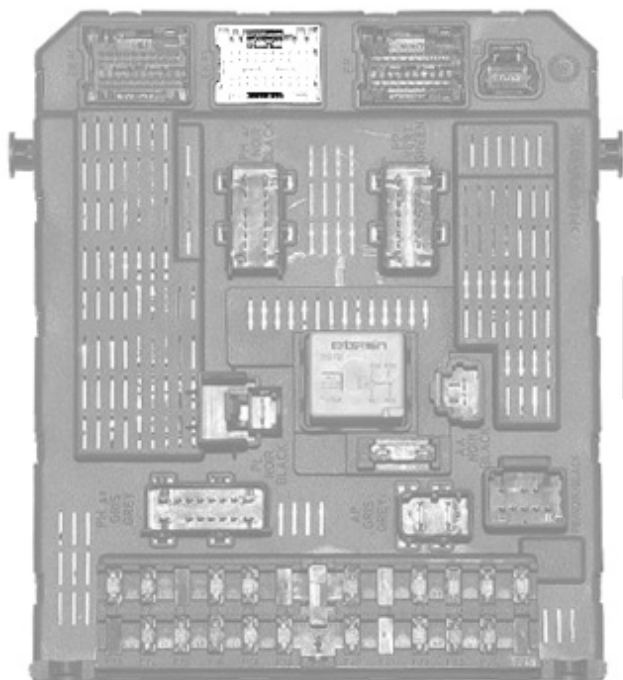

3.8. SAGEM - Импульс (Вариант V) - VAN

LEAP BSI **W03-00** PSA 96 469 073 00-1H 00-1S24.10-120602-5003065