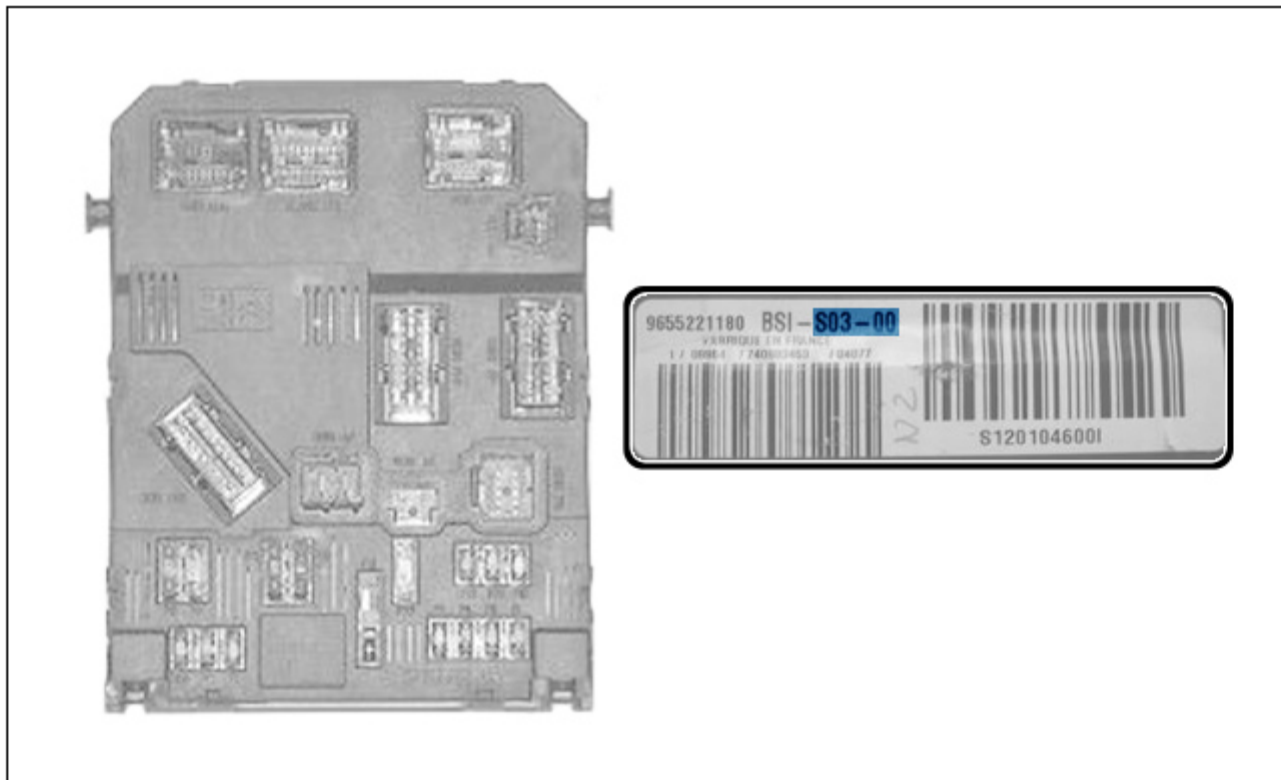

3.10. SAGEM - Импульс (Вариант S) - VAN

Рисунок : D4EN003D

Автомобиль	поставщик (Тип BSI)	Код / Вариант	Уровень комплектации
407	SAGEM (Top)	S01-00	Нижняя часть гаммы
	SAGEM (Top)	S02-00	Средний ряд
	SAGEM (Top)	S03-00	Верхняя часть гаммы