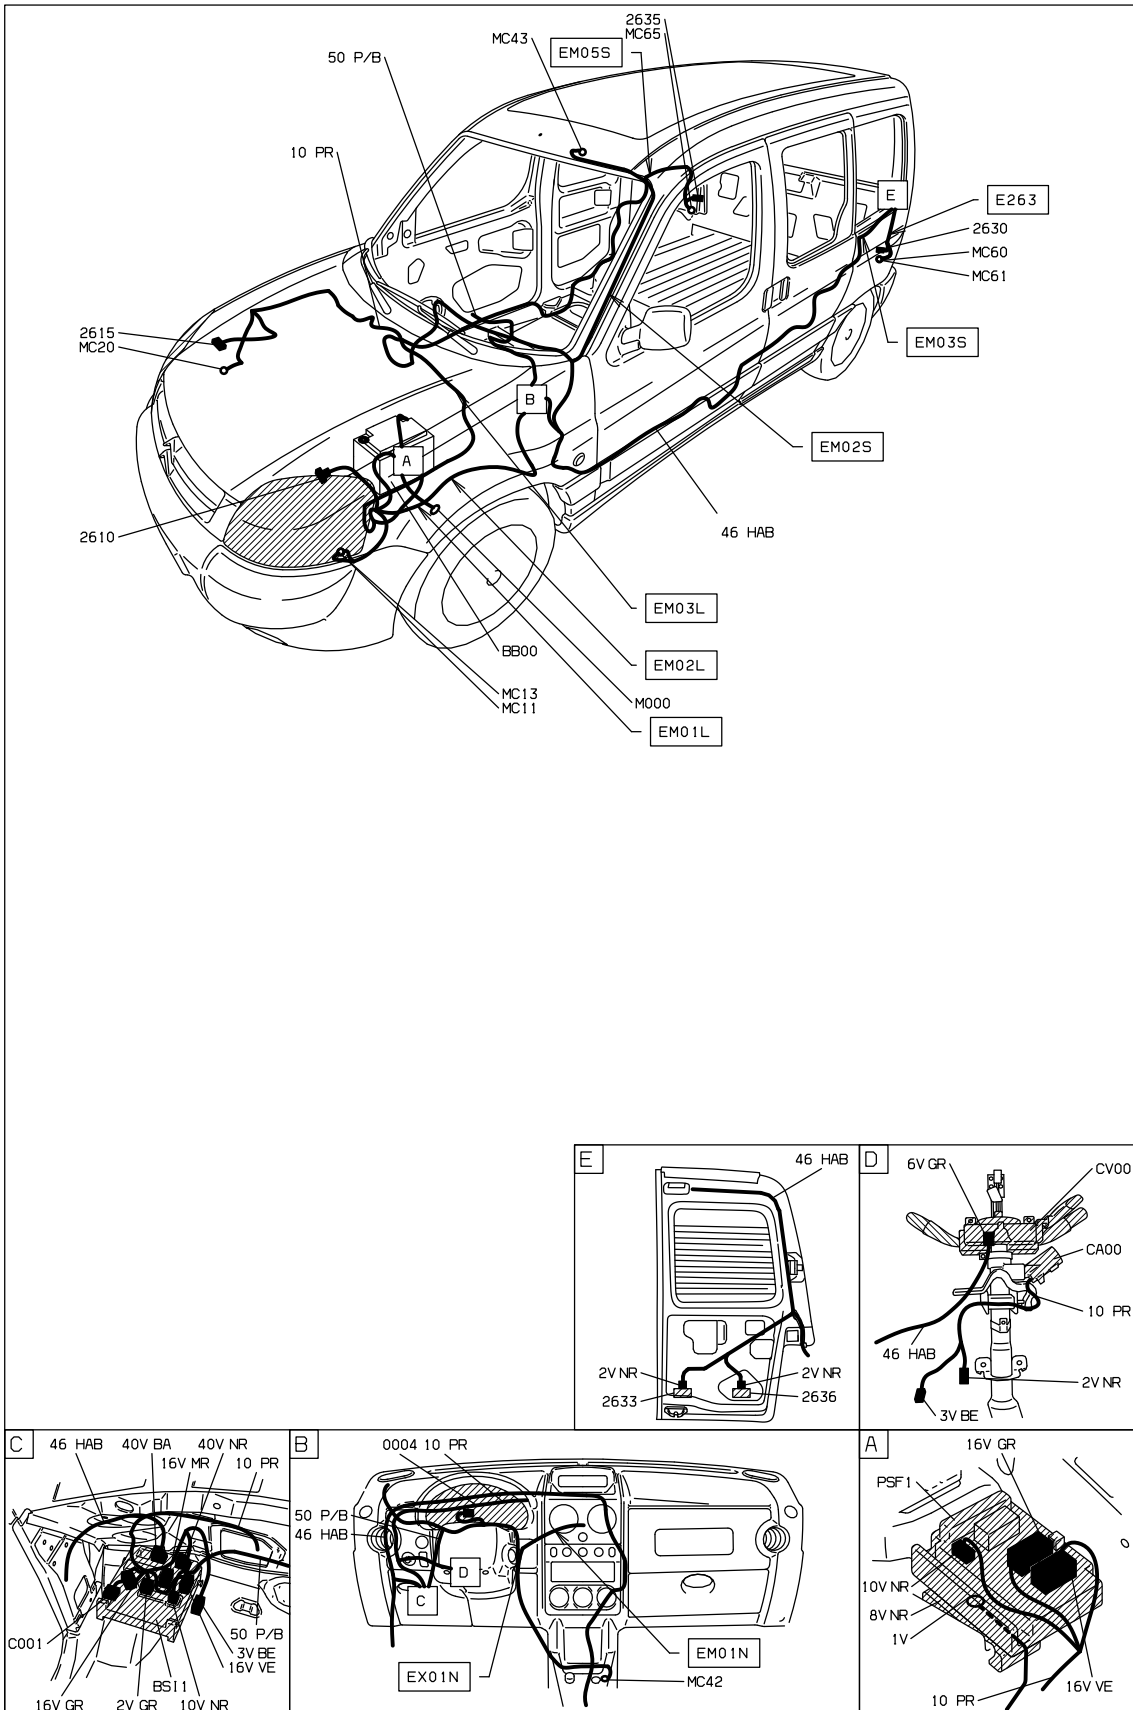

автомобиль : PARTNER VU (M59)		номер VIN: VF3GJKFWC95231975 / OPR : 10885	
область	освещение - сигнализация	функция	габаритные фонари
составные части			

принцип

D3ARF61R

null

D3ARF611

собственность PSA Peugeot Citroen