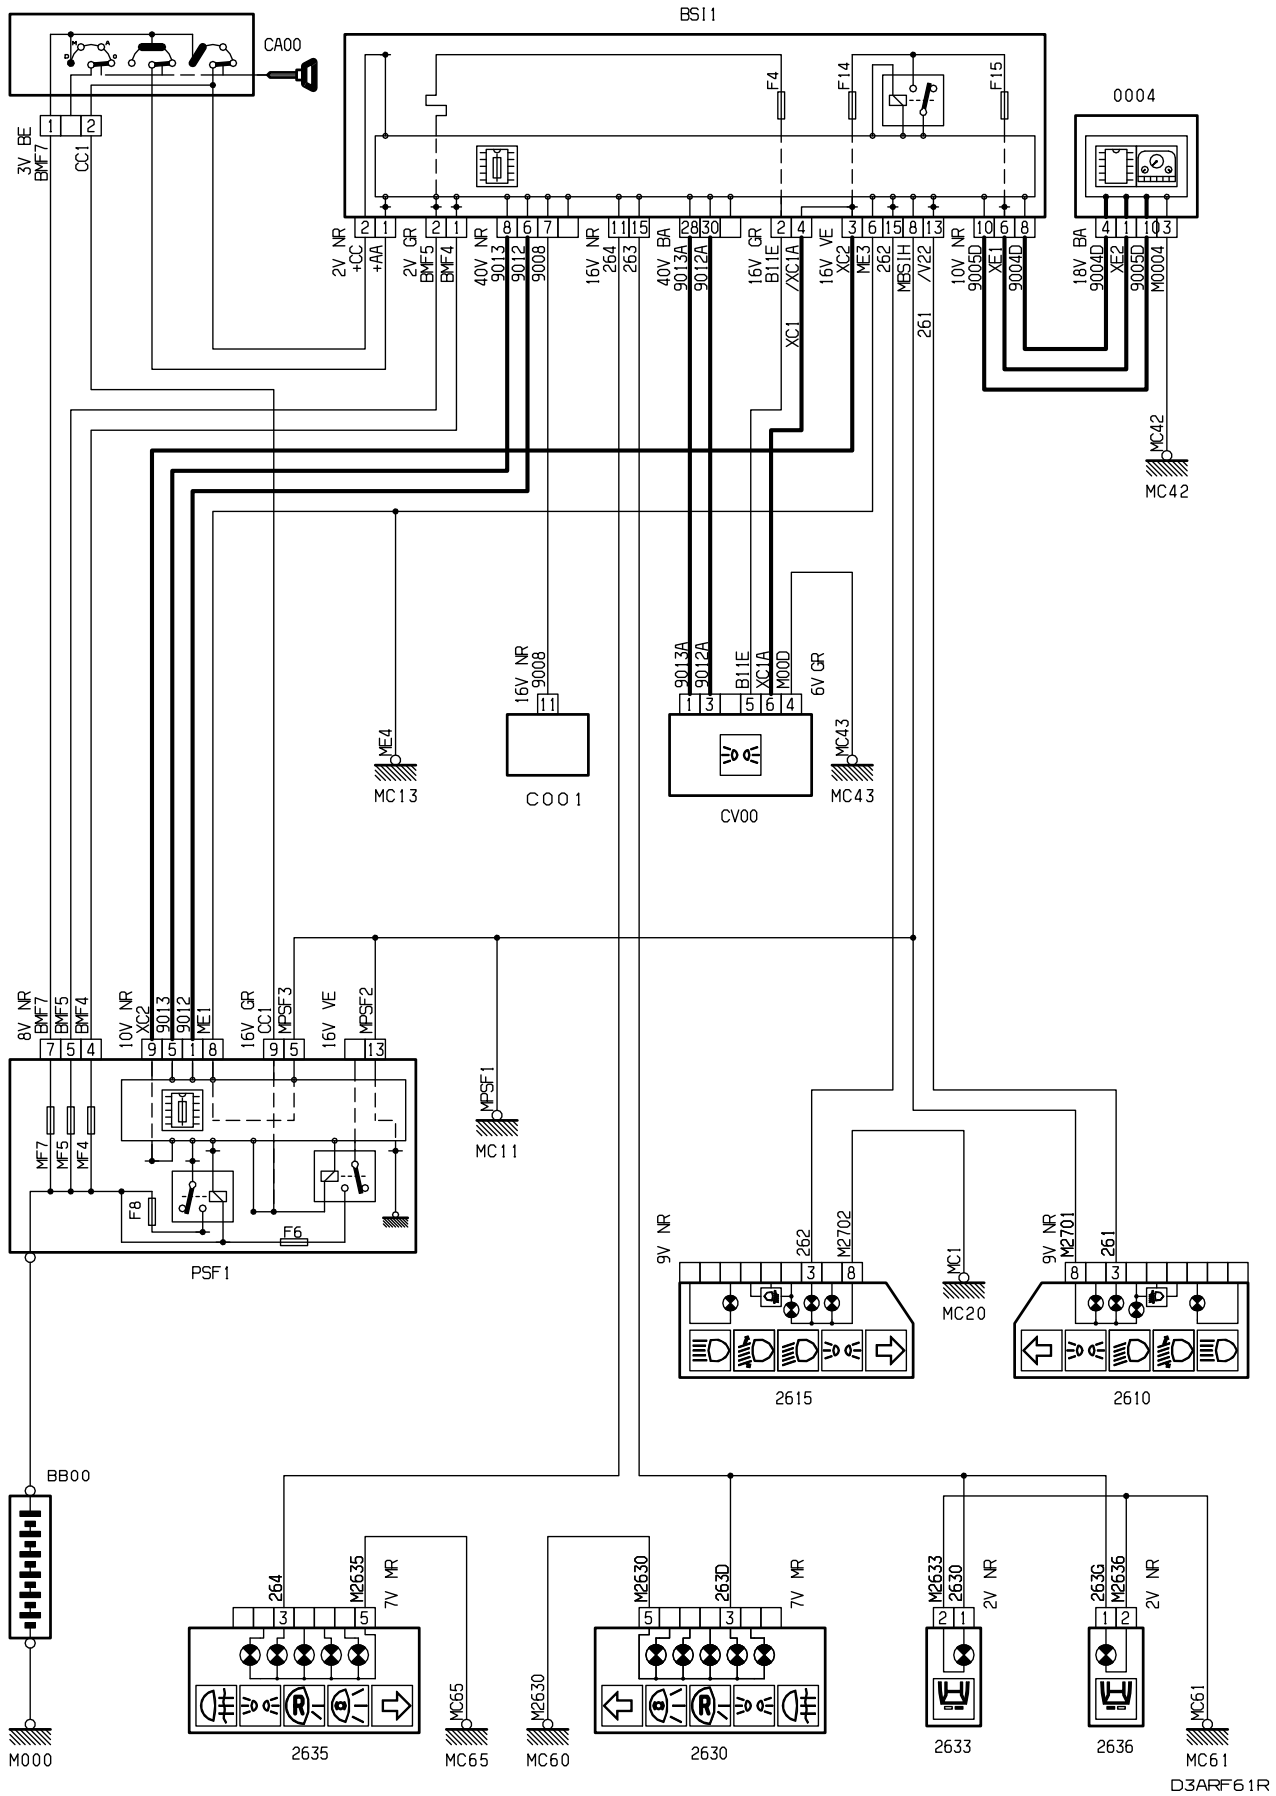

автомобиль : PARTNER VU (M59)		номер VIN: VF3GJKFWC95231975 / OPR : 10885	
область	освещение - сигнализация	функция	габаритные фонари
составные части			

принцип

D3ARF61R

null

D3ARF611

собственность PSA Peugeot Citroen