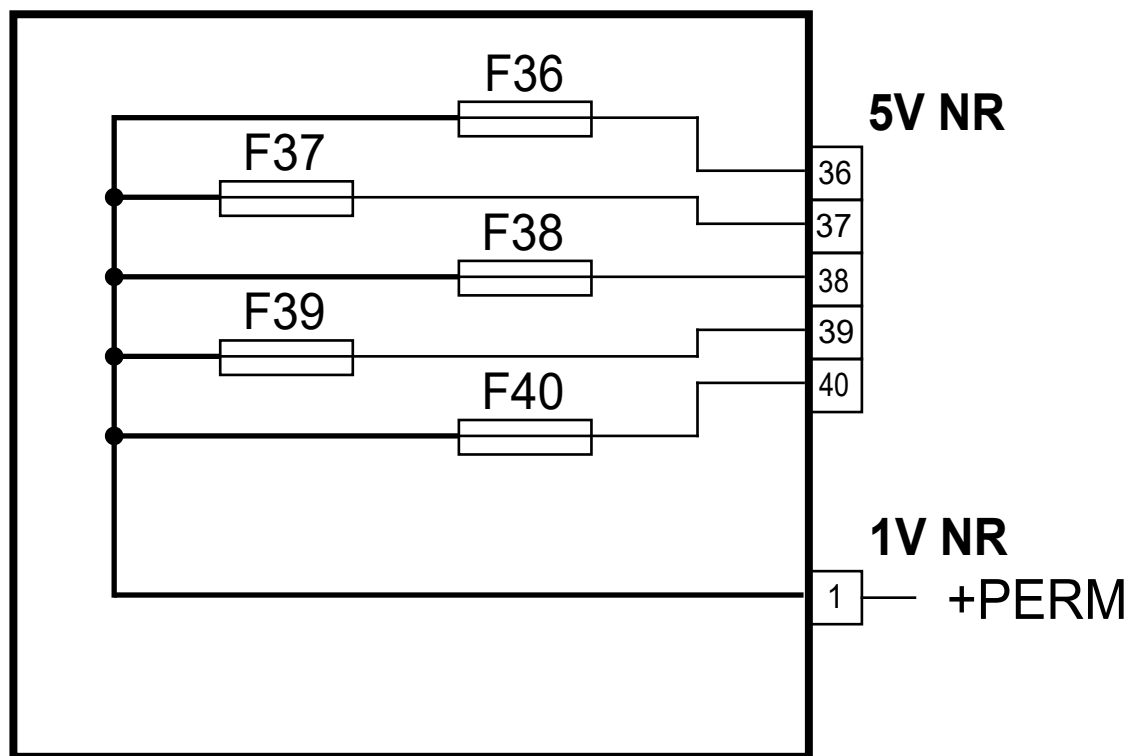

автомобиль : C4 PICASSO / C4 SPACETOURER (B78)		номер VIN: VF73ABHZTFJ680762 / OPR : 14070	
область	Общие сведения (характеристики)	функция	назначение предохранителей BFH5
составные части			
H5BFH502		ОБОЗНАЧЕНИЕ ПРЕДОХРАНИТЕЛЕЙ BFH5	

BFH5

BFH5-00

Рис. D3HZ871E

BFH5

BFH5-00

Рис. D3HZ871E

обозначение предохранителей BFH5			
предохранитель	A	питание	назначение
F40	-	-	не используется
F36	10A	+ PERM	радиотакси
F37	5A	+ PERM	дисплей такси
F38	5A	+ PERM	счетчик такси
F39	5A	+ PERM	принтер такси
F40	5A	+ PERM	необходимо устройство для простановки даты и времени для такси

F36	20A	+ PERM	общий коммутационный блок (прицеп или жилой автоприцеп)
F37	20A	+ PERM	общий коммутационный блок (прицеп или жилой автоприцеп)
F38	20A	+ PERM	общий коммутационный блок (прицеп или жилой автоприцеп)
F39	-	-	не используется