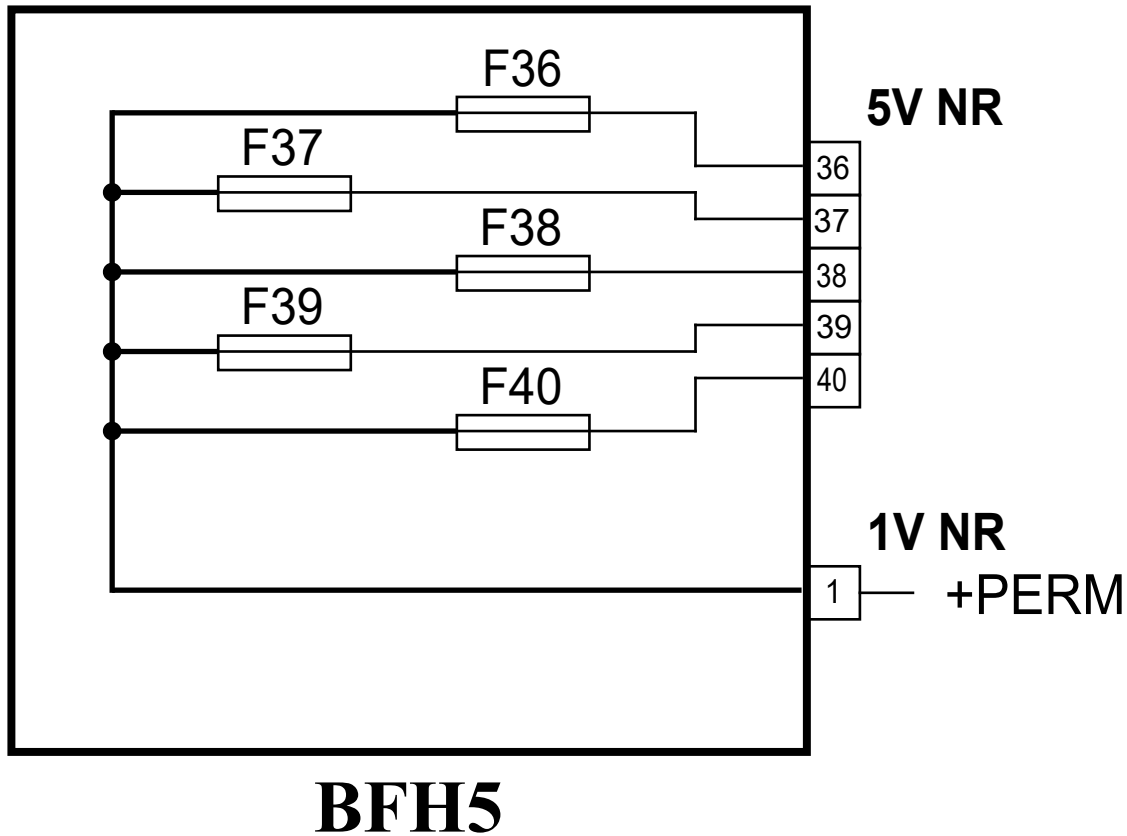

автомобиль : C4 PICASSO / C4 SPACETOURER (B78)		номер VIN: VF73ABHZTFJ680762 / OPR : 14070	
область	Общие сведения (характеристики)	функция	назначение предохранителей BFH5
составные части			
H5BFH502		ОБОЗНАЧЕНИЕ ПРЕДОХРАНИТЕЛЕЙ BFH5	

BFH5

BFH5-00

Рис. D3HZ871E

BFH5

BFH5-00

Рис. D3HZ871E

обозначение предохранителей BFH5			
предохранитель	A	питание	назначение
F40	-	-	не используется
F36	10A	+ PERM	радиотакси
F37	5A	+ PERM	дисплей такси
F38	5A	+ PERM	счетчик такси
F39	5A	+ PERM	принтер такси
F40	5A	+ PERM	необходимо устройство для простановки даты и времени для такси

F36	20A	+ PERM	общий коммутационный блок (прицеп или жилой автоприцеп)
F37	20A	+ PERM	общий коммутационный блок (прицеп или жилой автоприцеп)
F38	20A	+ PERM	общий коммутационный блок (прицеп или жилой автоприцеп)
F39	-	-	не используется