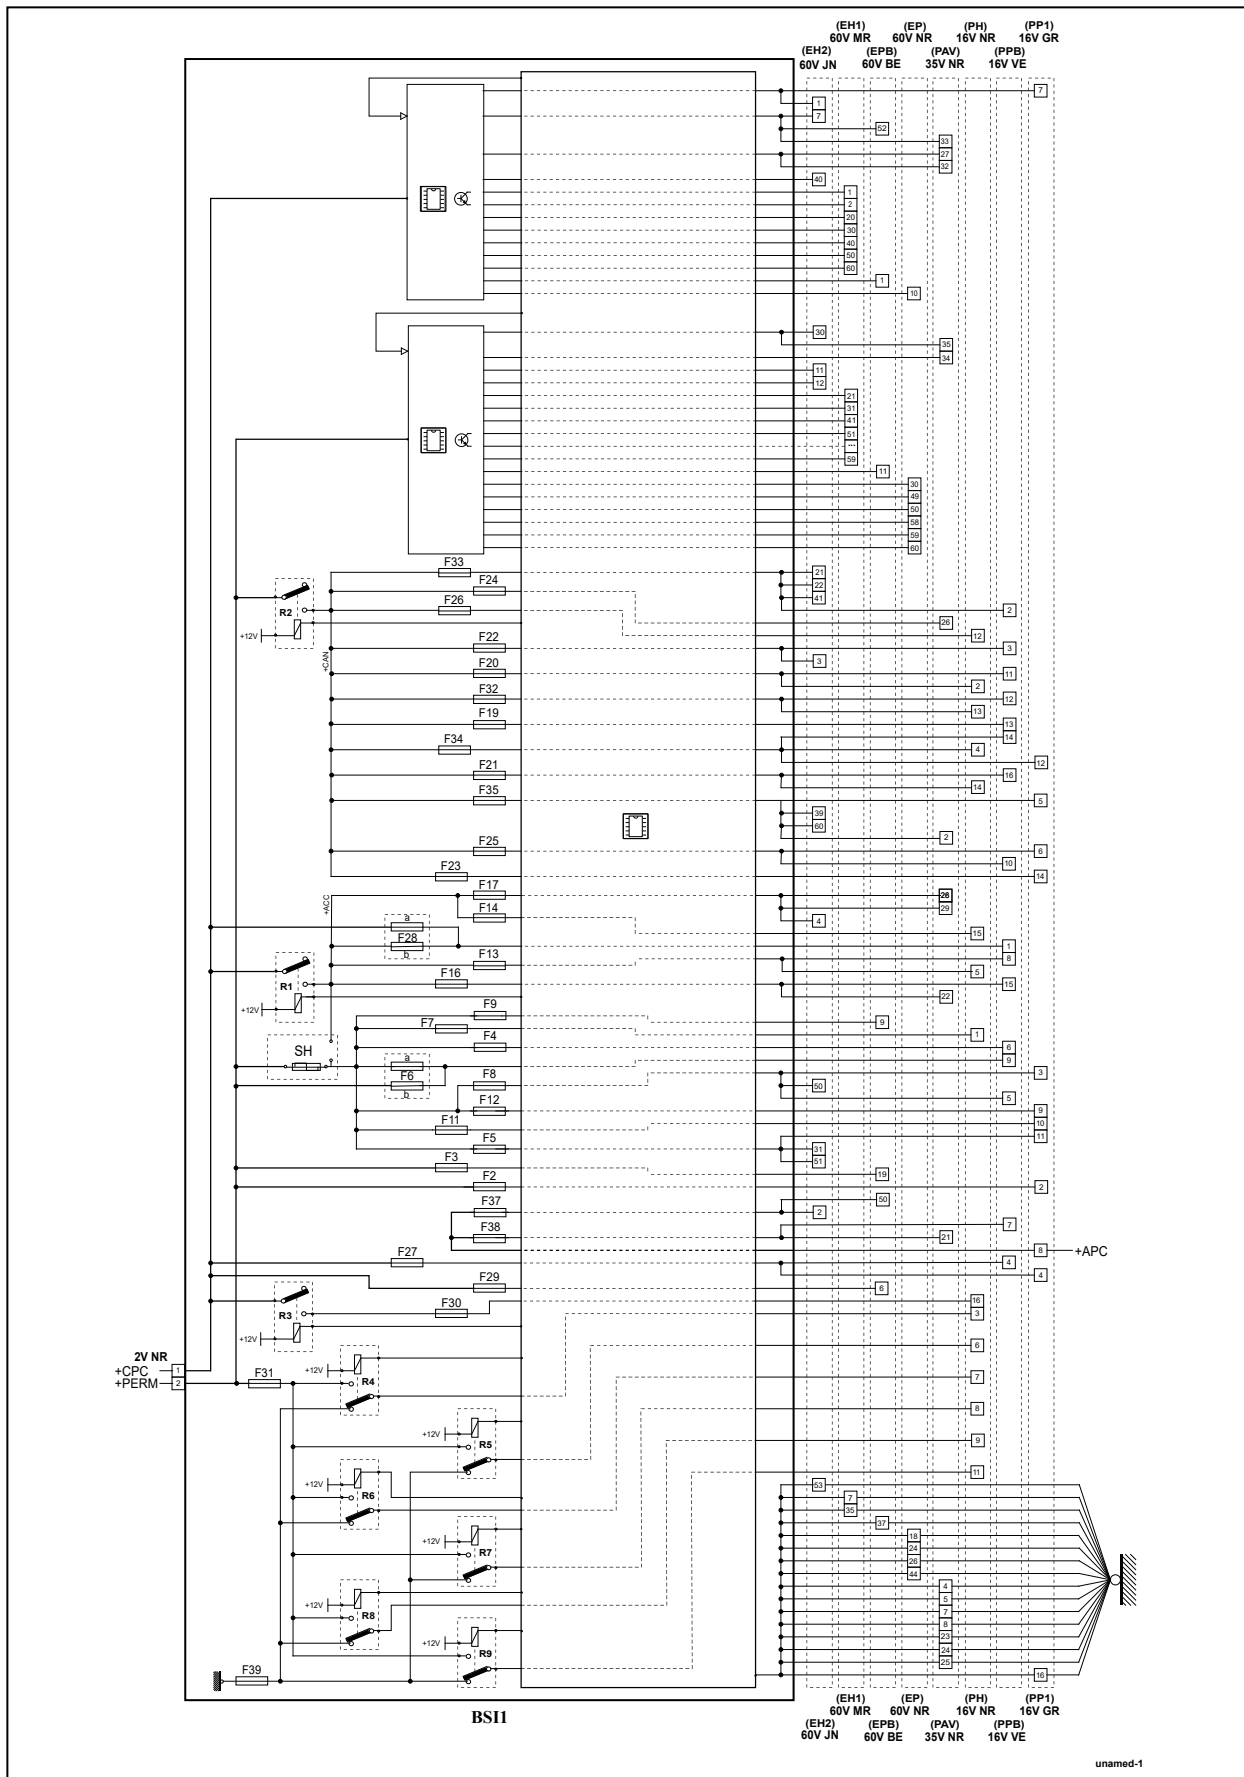

автомобиль : C4 PICASSO / C4 SPACETOURER (B78)		номер VIN: VF73ABHZTFJ680762 / OPR : 14070	
область	Общие сведения (характеристики)	функция	назначение предохранителей BS11
составные части			
H5BS1102FULL13749		НАЗНАЧЕНИЕ ПРЕДОХРАНИТЕЛЕЙ BS11	

d3ap62tp

Рис. D3AP62TP

Рис. D3HZ87KE

назначение предохранителей BS11			
предохранитель	A	питание	назначение
F1	-	-	не используется
F2	7.5A	+ batterie	диагностический разъем - централизованное устройство стабилизации напряжения
F3	3A	+ batterie	кнопка запуска двигателя
F4	5A	+ batterie	блок автономной телекоммуникационной системы