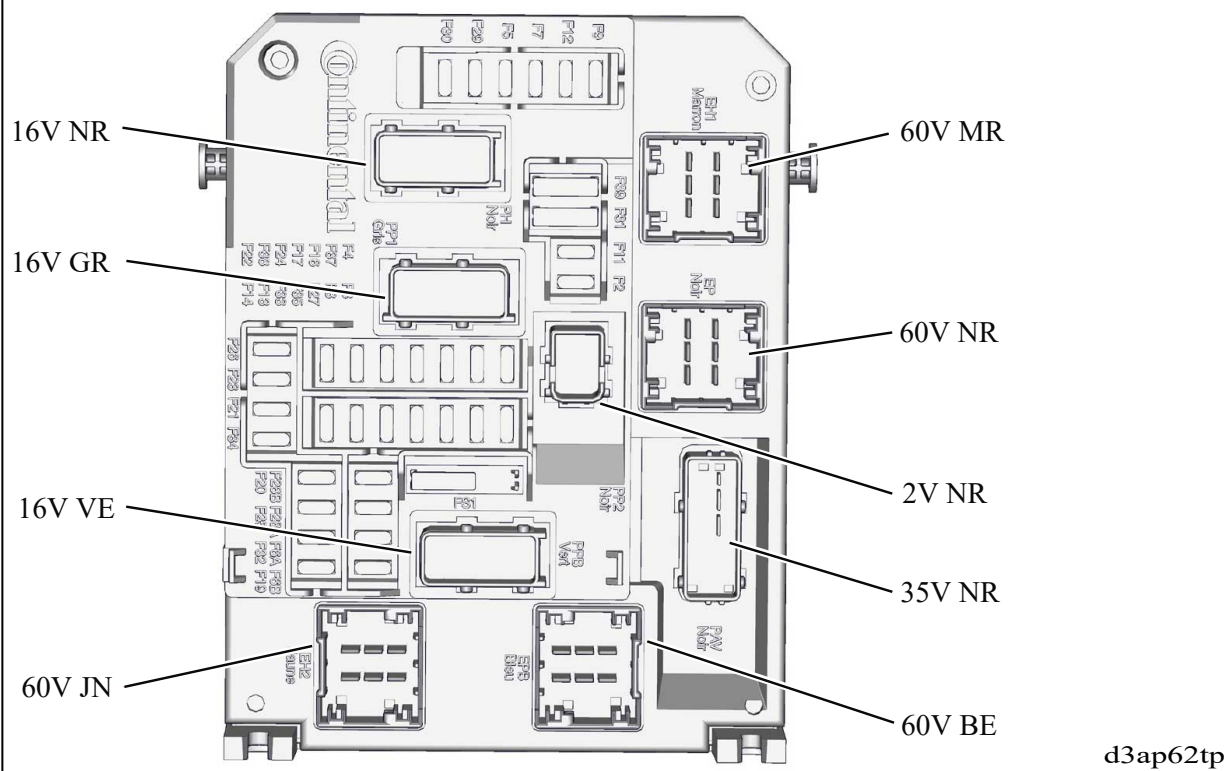

автомобиль : C4 PICASSO / C4 SPACETOURER (B78)		номер VIN: VF73ABHZTFJ680762 / OPR : 14070	
область	Общие сведения (характеристики)	функция	назначение предохранителей BS11
составные части			
H5BS1102FULL13749		НАЗНАЧЕНИЕ ПРЕДОХРАНИТЕЛЕЙ BS11	

d3ap62tp

Рис. D3AP62TP

Рис. D3HZ87KE

назначение предохранителей BS11			
предохранитель	A	питание	назначение
F1	-	-	не используется
F2	7.5A	+ batterie	диагностический разъем - централизованное устройство стабилизации напряжения
F3	3A	+ batterie	кнопка запуска двигателя
F4	5A	+ batterie	блок автономной телекоммуникационной системы