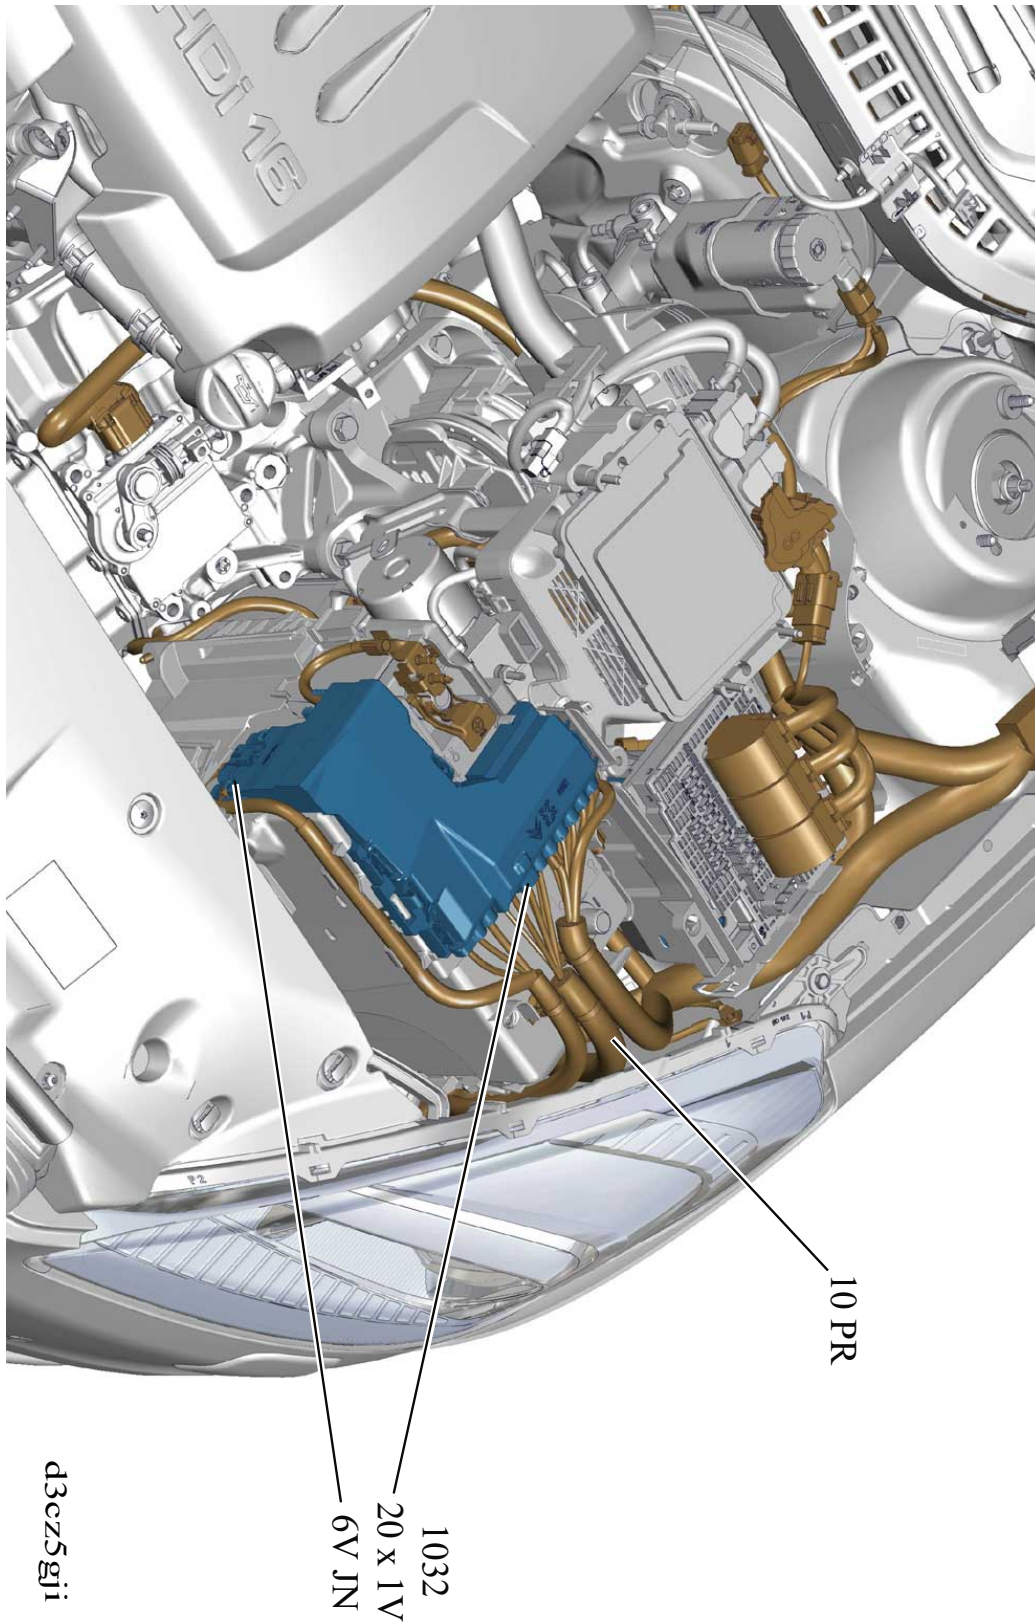

автомобиль : 508	номер VIN: VF38E9HD8CL068561 / OPR : 13083		
область	освещение - сигнализация	функция	сцепное устройство прицепа
составные части	1032 блок защиты и управления различными видами электрического питания		

null

собственность PSA Peugeot Citroen

20/12/2021

код элемента	назначение	информация
1032	null	блок защиты и управления различными видами электрического питания