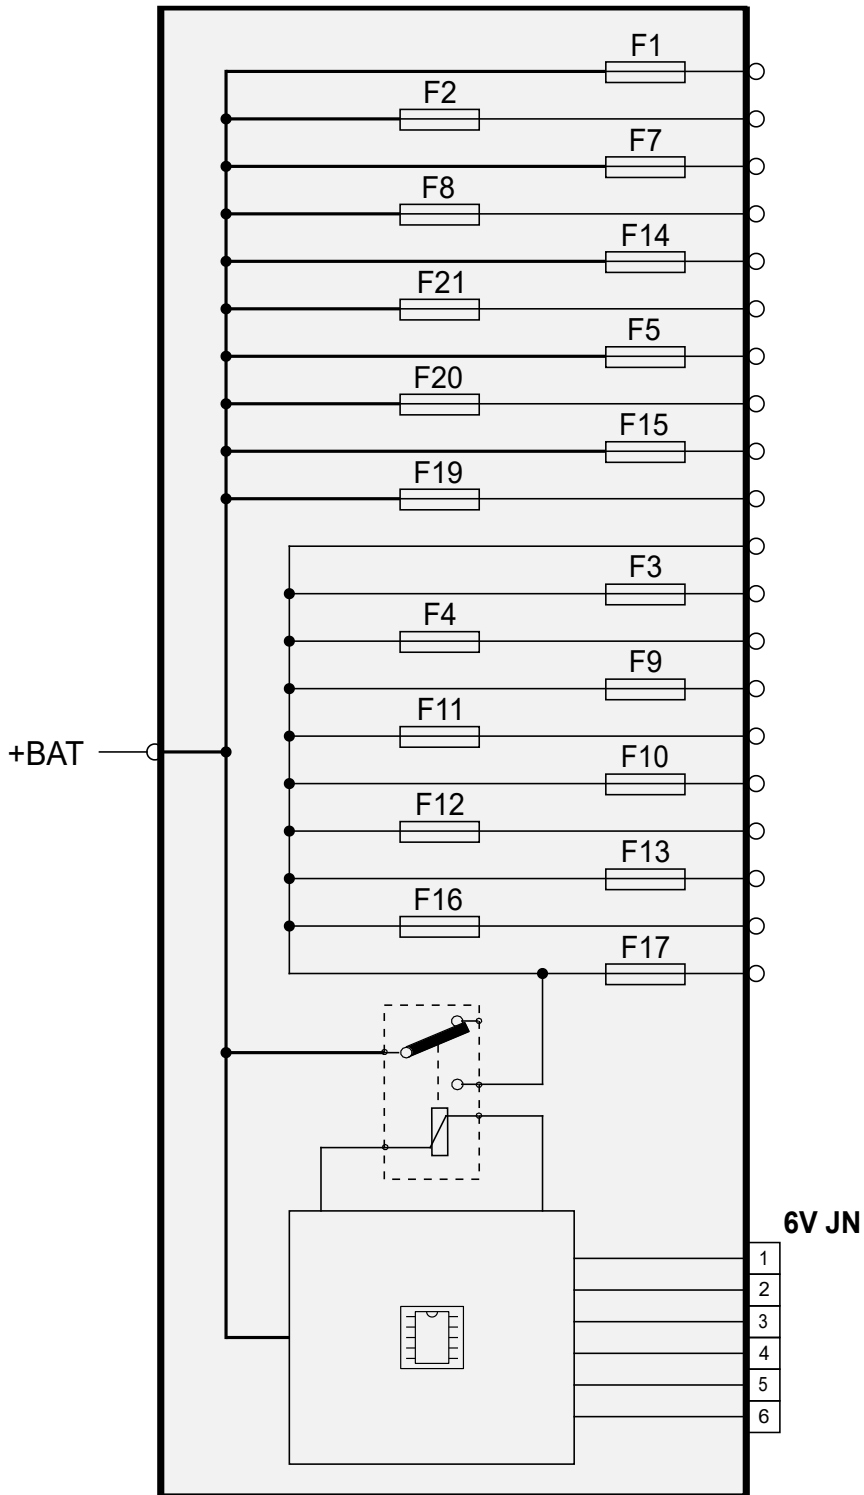

автомобиль : 508	номер VIN: VF38E9HD8CL068561 / OPR : 13083		
область	освещение - сигнализация	функция	сцепное устройство прицепа
составные части	1032 блок защиты и управления различными видами электрического питания		

null

1032

D3HZVGXE

собственность PSA Peugeot Citroen

20/12/2021

код элемента	назначение	информация
1032	null	блок защиты и управления различными видами электрического питания