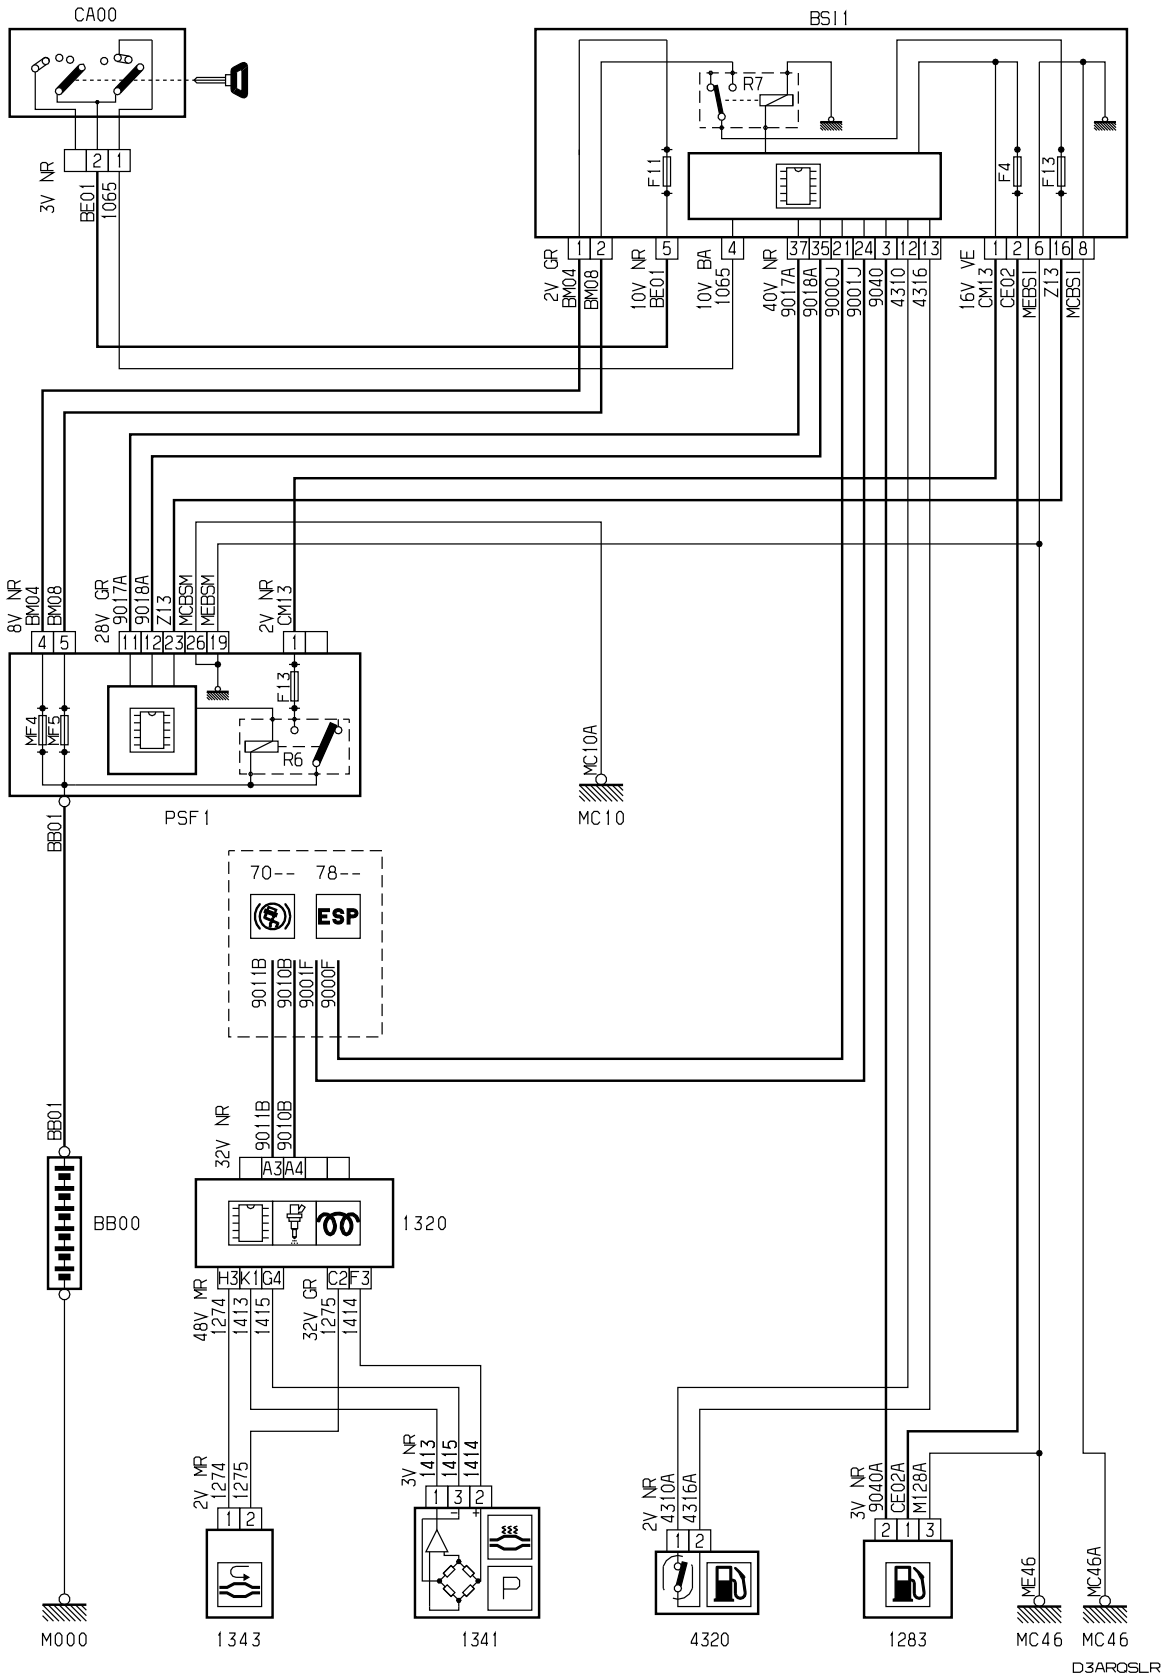

автомобиль : PARTNER КОММЕРЧЕСКИЙ ВАРИАНТ (B9)		номер VIN: VF37C9HXC68508819 / OPR : 11522	
область	силовой агрегат	функция	сажевый фильтр
составные части			

принцип

собственность PSA Peugeot Citroen

15/12/2021