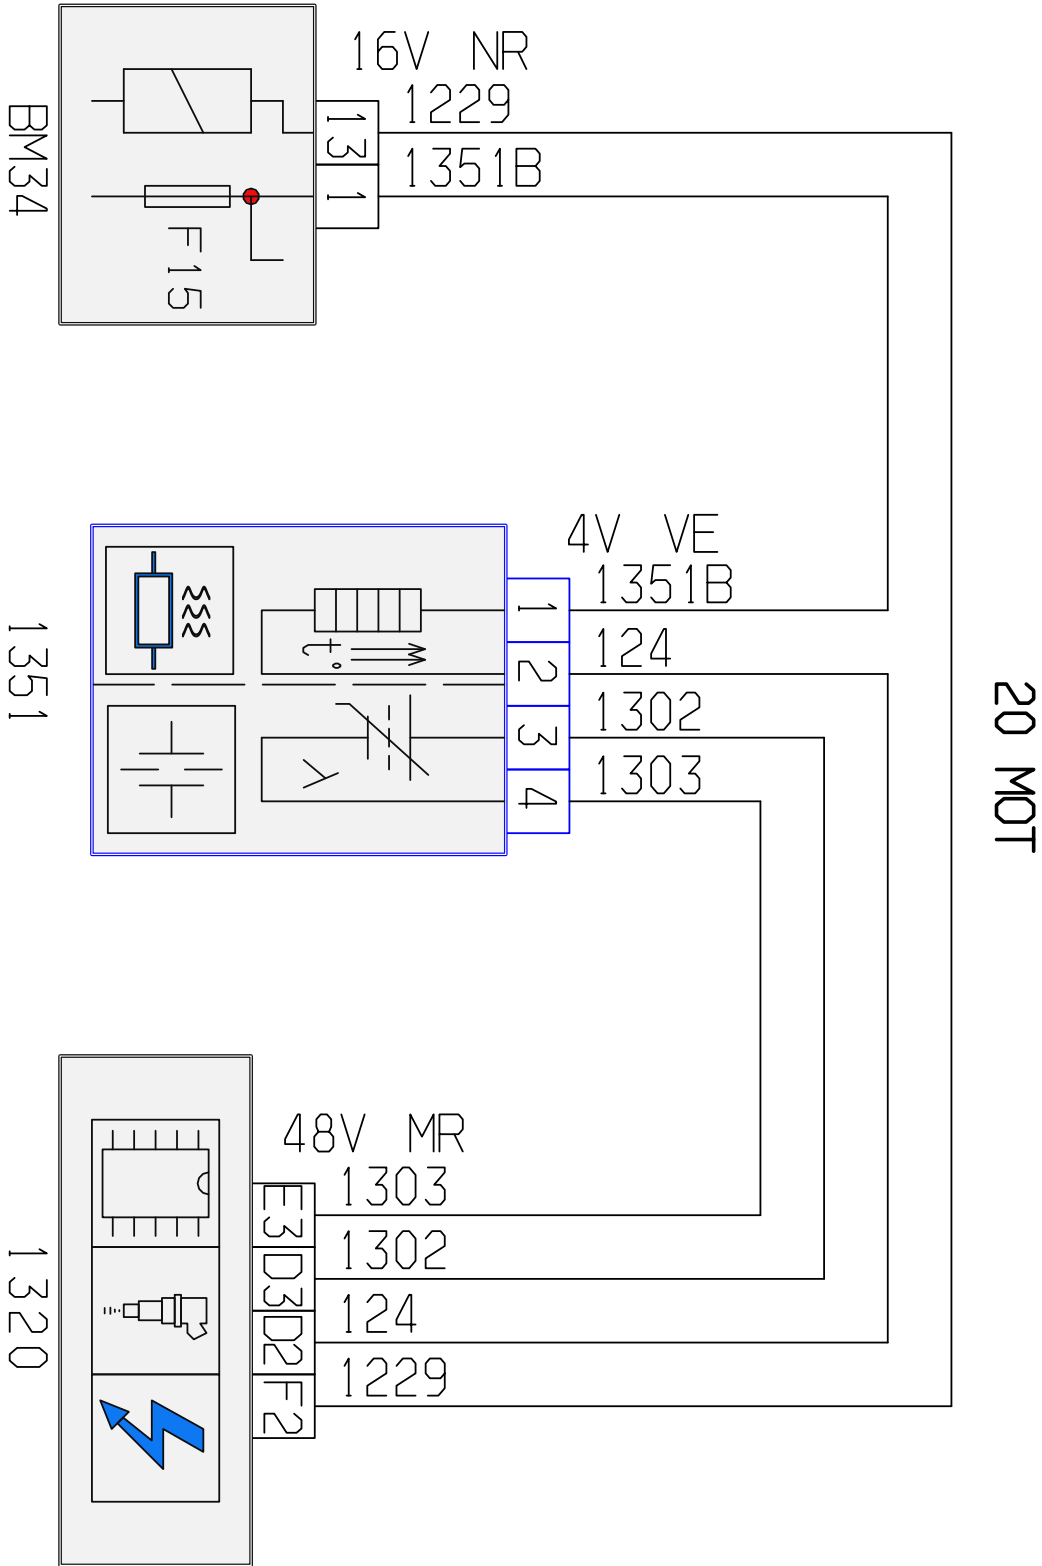

автомобиль : C8	номер VIN: VF7EBRFNC13068610 / OPR : 9639		
область	силовой агрегат	функция	электронный впрыск
составные части	1351 нижний кислородный датчик		

null

ДЗАКМЕЛЕ

собственность PSA Peugeot Citroen

12/12/2021

код элемента	назначение	информация
1320	null	компьютер управления двигателем
1351	null	нижний кислородный датчик
BM34	null	коммутационный блок двигателя - 34 предохранителей