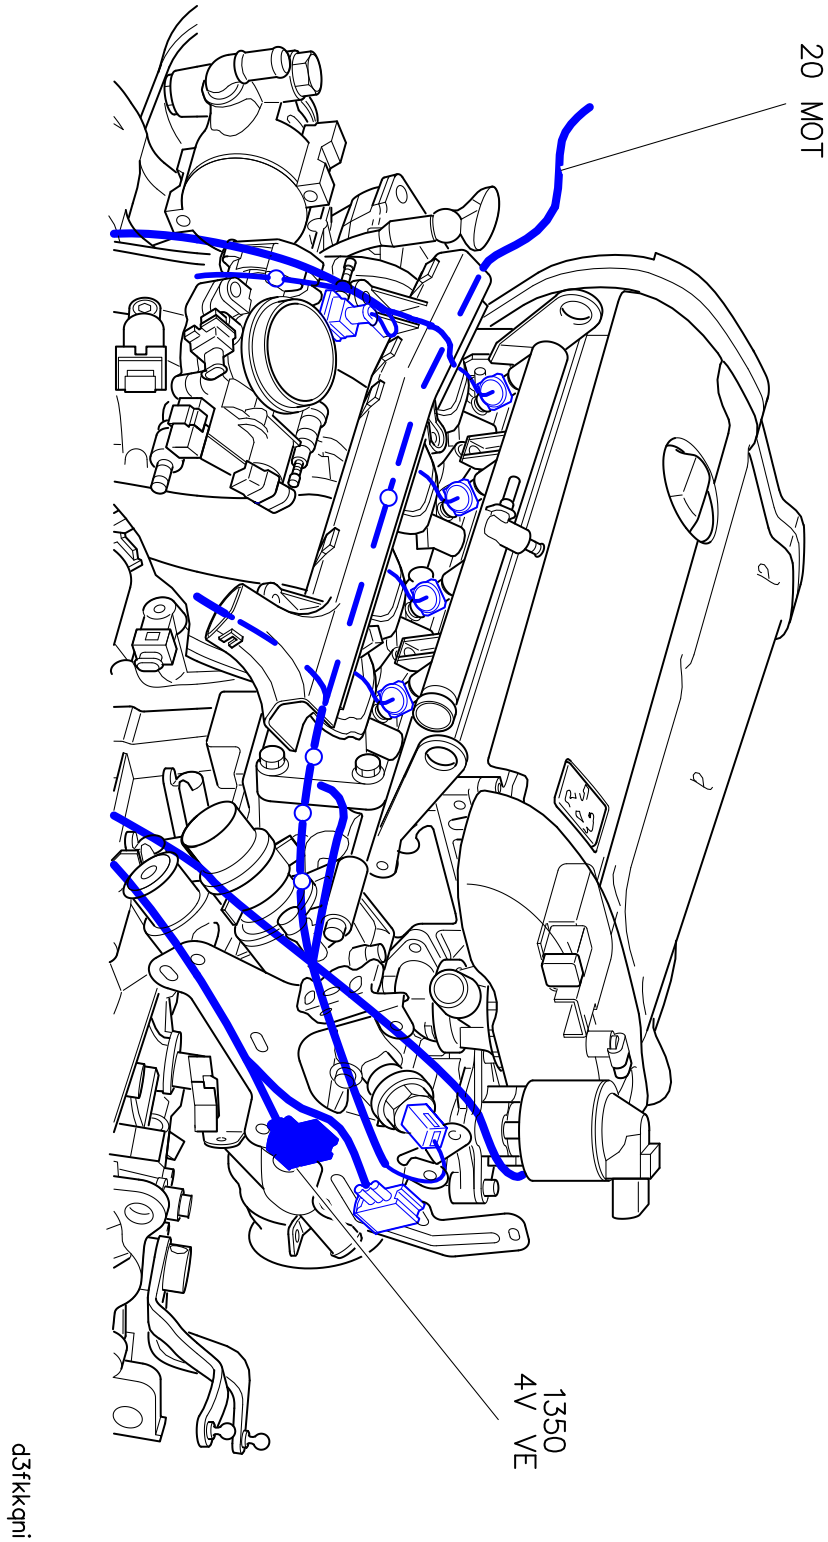

автомобиль : C8	номер VIN: VF7EBRFNC13068610 / OPR : 9639		
область	силовой агрегат	функция	электронный впрыск
составные части	1350 верхний кислородный датчик		

null

собственность PSA Peugeot Citroen

12/12/2021

код элемента	назначение	информация
1350	pull	верхний кислородный датчик