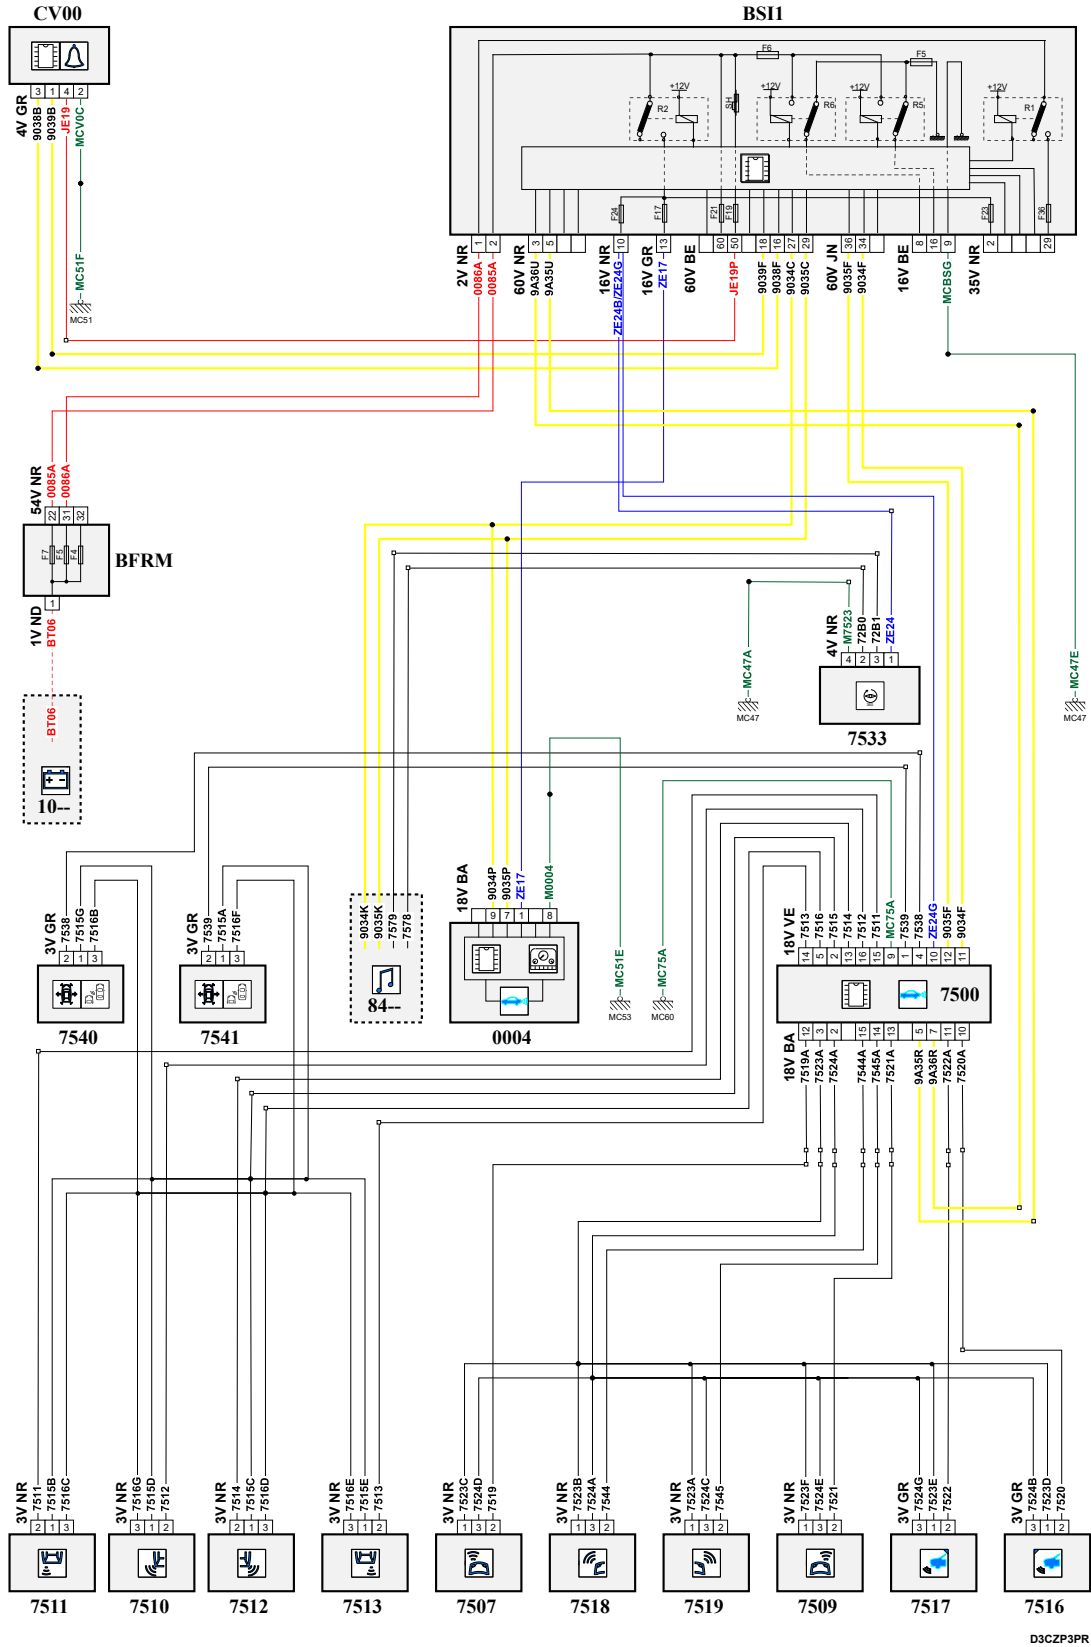

автомобиль : C5 AIRCROSS (C84)		номер VIN: VR7AJEZNLL083829 / OPR : 16055	
область	система помощи при вождении	функция	система помощи при парковке передняя и задняя
составные части			

принцип

собственность PSA Peugeot Citroen