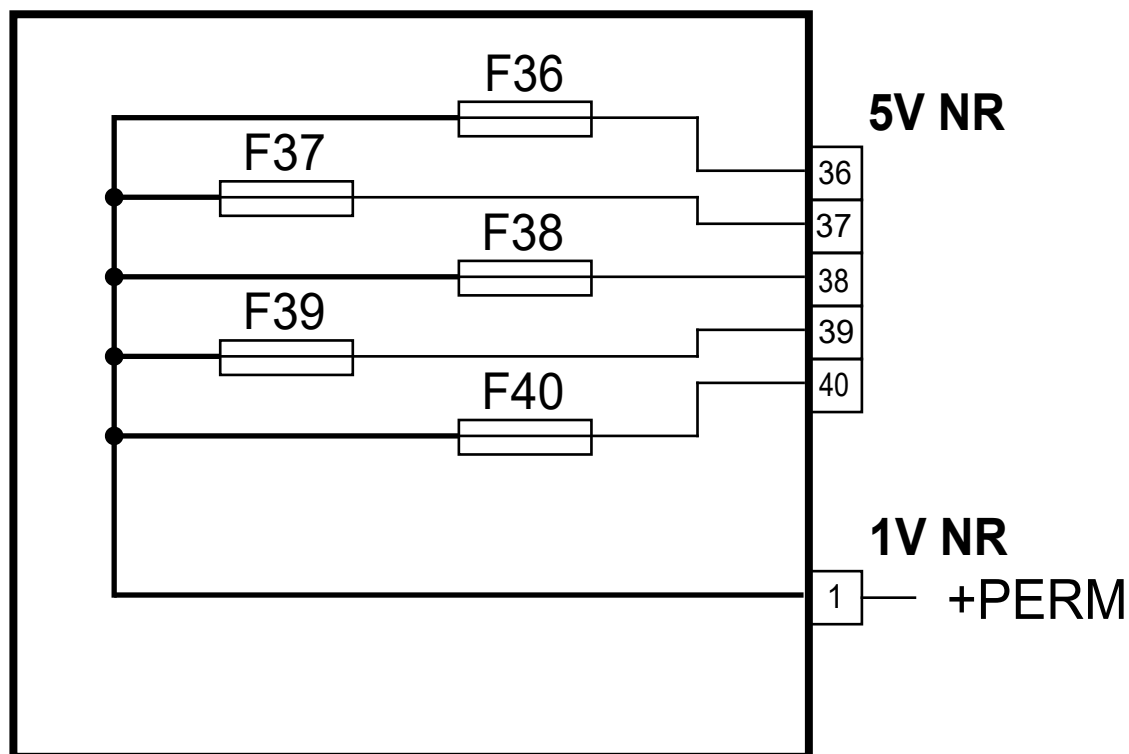

автомобиль : C4 PICASSO / C4 SPACETOURER (B78)		номер VIN: VF73DBHZMEJ872056 / OPR : 13906	
область	Общие сведения (характеристики)	функция	назначение предохранителей BFH5
составные части			
H5BFH502		ОБОЗНАЧЕНИЕ ПРЕДОХРАНИТЕЛЕЙ BFH5	

BFH5

BFH5-00

Рис. D3HZ871E

BFH5

BFH5-00

Рис. D3HZ871E

обозначение предохранителей BFH5			
предохранитель	A	питание	назначение
F40	-	-	не используется
F36	10A	+ PERM	радиотакси
F37	5A	+ PERM	дисплей такси
F38	5A	+ PERM	счетчик такси
F39	5A	+ PERM	принтер такси
F40	5A	+ PERM	необходимо устройство для простановки даты и времени для такси

F36	20A	+ PERM	общий коммутационный блок (прицеп или жилой автоприцеп)
F37	20A	+ PERM	общий коммутационный блок (прицеп или жилой автоприцеп)
F38	20A	+ PERM	общий коммутационный блок (прицеп или жилой автоприцеп)
F39	-	-	не используется