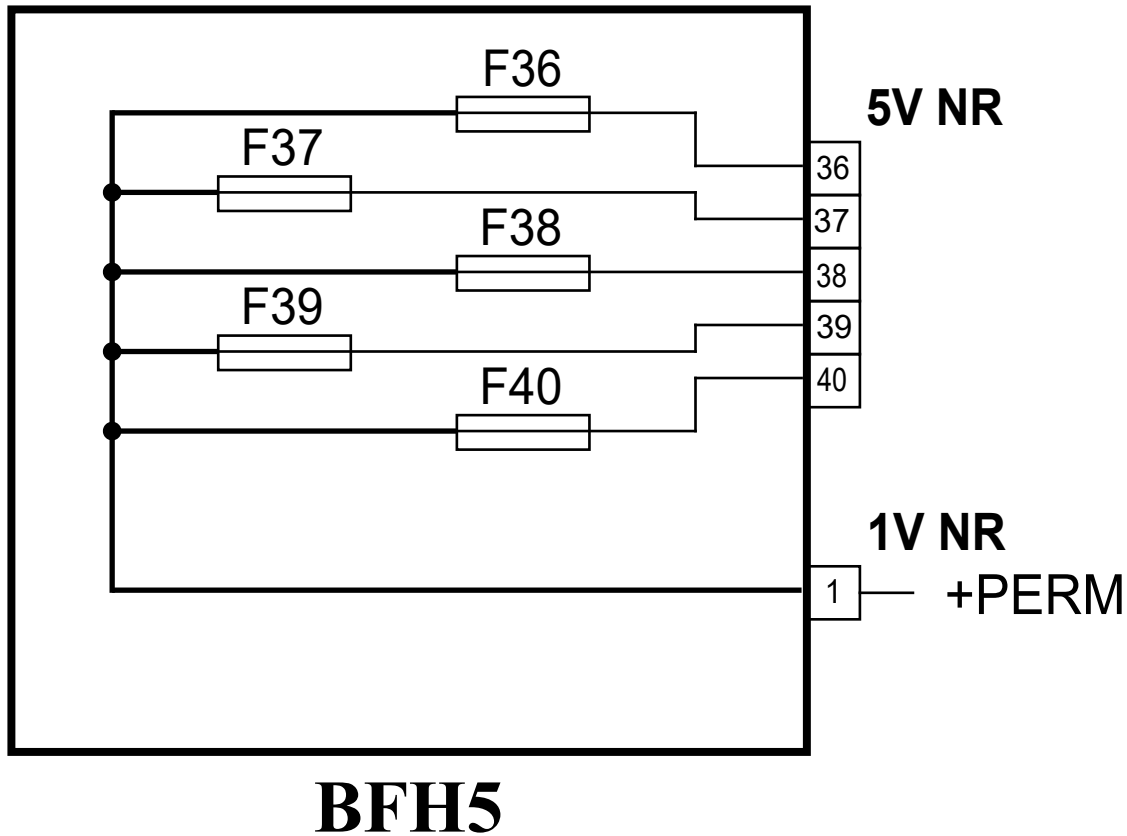

автомобиль : C4 PICASSO / C4 SPACETOURER (B78)		номер VIN: VF73DBHZMEJ872056 / OPR : 13906	
область	Общие сведения (характеристики)	функция	назначение предохранителей BFH5
составные части			
H5BFH502		ОБОЗНАЧЕНИЕ ПРЕДОХРАНИТЕЛЕЙ BFH5	

BFH5

BFH5-00

Рис. D3HZ871E

BFH5

BFH5-00

Рис. D3HZ871E

обозначение предохранителей BFH5			
предохранитель	A	питание	назначение
F40	-	-	не используется
F36	10A	+ PERM	радиотакси
F37	5A	+ PERM	дисплей такси
F38	5A	+ PERM	счетчик такси
F39	5A	+ PERM	принтер такси
F40	5A	+ PERM	необходимо устройство для простановки даты и времени для такси

F36	20A	+ PERM	общий коммутационный блок (прицеп или жилой автоприцеп)
F37	20A	+ PERM	общий коммутационный блок (прицеп или жилой автоприцеп)
F38	20A	+ PERM	общий коммутационный блок (прицеп или жилой автоприцеп)
F39	-	-	не используется