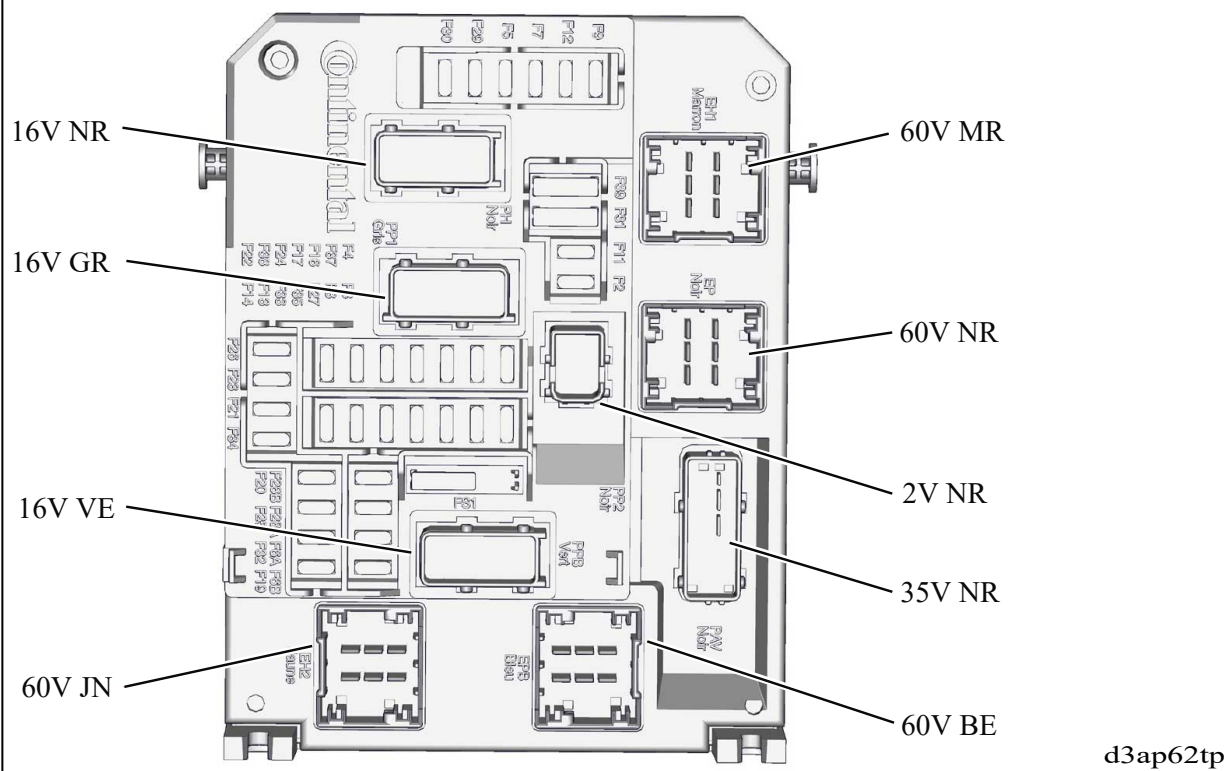

автомобиль : C4 PICASSO / C4 SPACETOURER (B78)		номер VIN: VF73DBHZMEJ872056 / OPR : 13906	
область	Общие сведения (характеристики)	функция	назначение предохранителей BS11
составные части			
H5BS1102FULL13749		НАЗНАЧЕНИЕ ПРЕДОХРАНИТЕЛЕЙ BS11	

d3ap62tp

Рис. D3AP62TP

Рис. D3HZ87KE

назначение предохранителей BS11			
предохранитель	A	питание	назначение
F1	-	-	не используется
F2	7.5A	+ batterie	диагностический разъем - централизованное устройство стабилизации напряжения
F3	3A	+ batterie	кнопка запуска двигателя
F4	5A	+ batterie	блок автономной телекоммуникационной системы