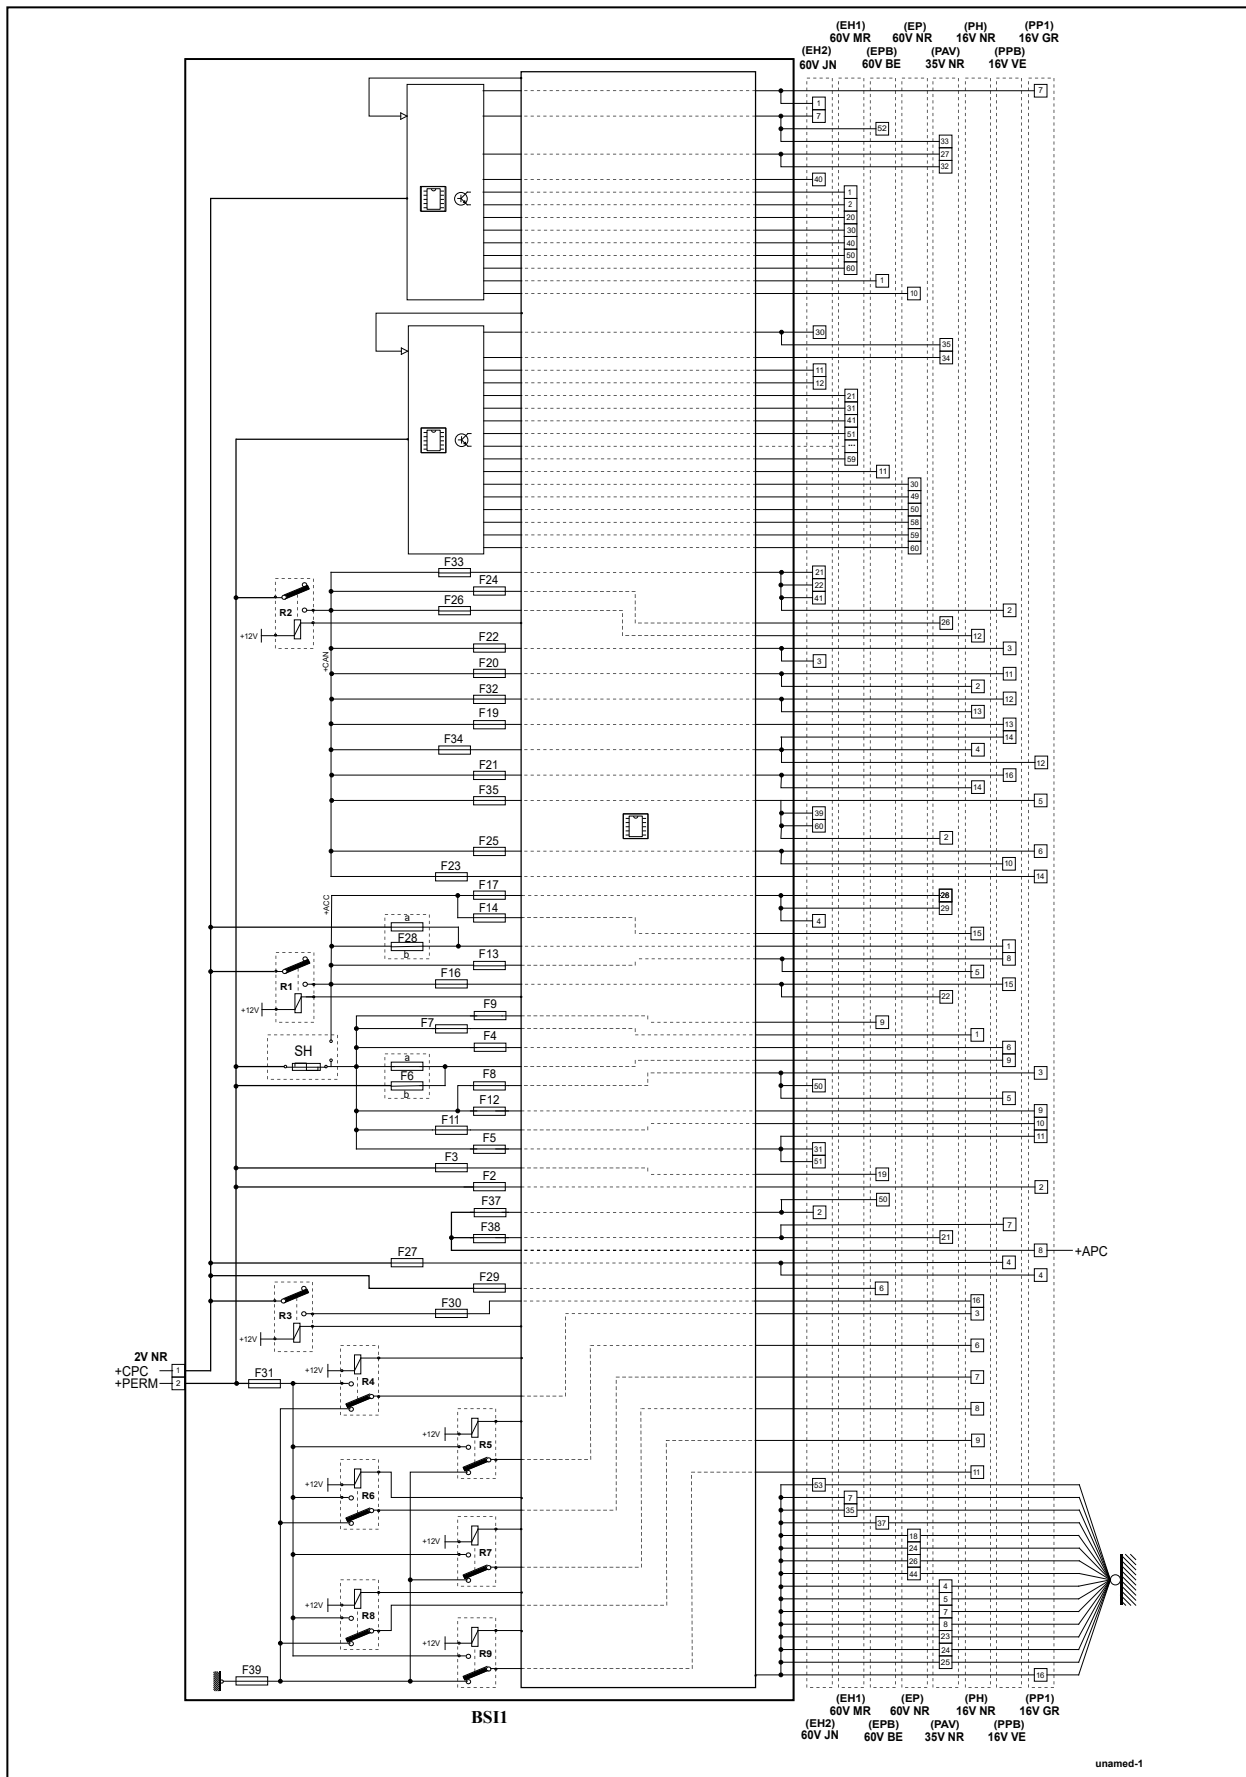

автомобиль : C4 PICASSO / C4 SPACETOURER (B78)		номер VIN: VF73DBHZMEJ872056 / OPR : 13906	
область	Общие сведения (характеристики)	функция	назначение предохранителей BS11
составные части			
H5BS1102FULL13749		НАЗНАЧЕНИЕ ПРЕДОХРАНИТЕЛЕЙ BS11	

d3ap62tp

Рис. D3AP62TP

Рис. D3HZ87KE

назначение предохранителей BS11			
предохранитель	A	питание	назначение
F1	-	-	не используется
F2	7.5A	+ batterie	диагностический разъем - централизованное устройство стабилизации напряжения
F3	3A	+ batterie	кнопка запуска двигателя
F4	5A	+ batterie	блок автономной телекоммуникационной системы