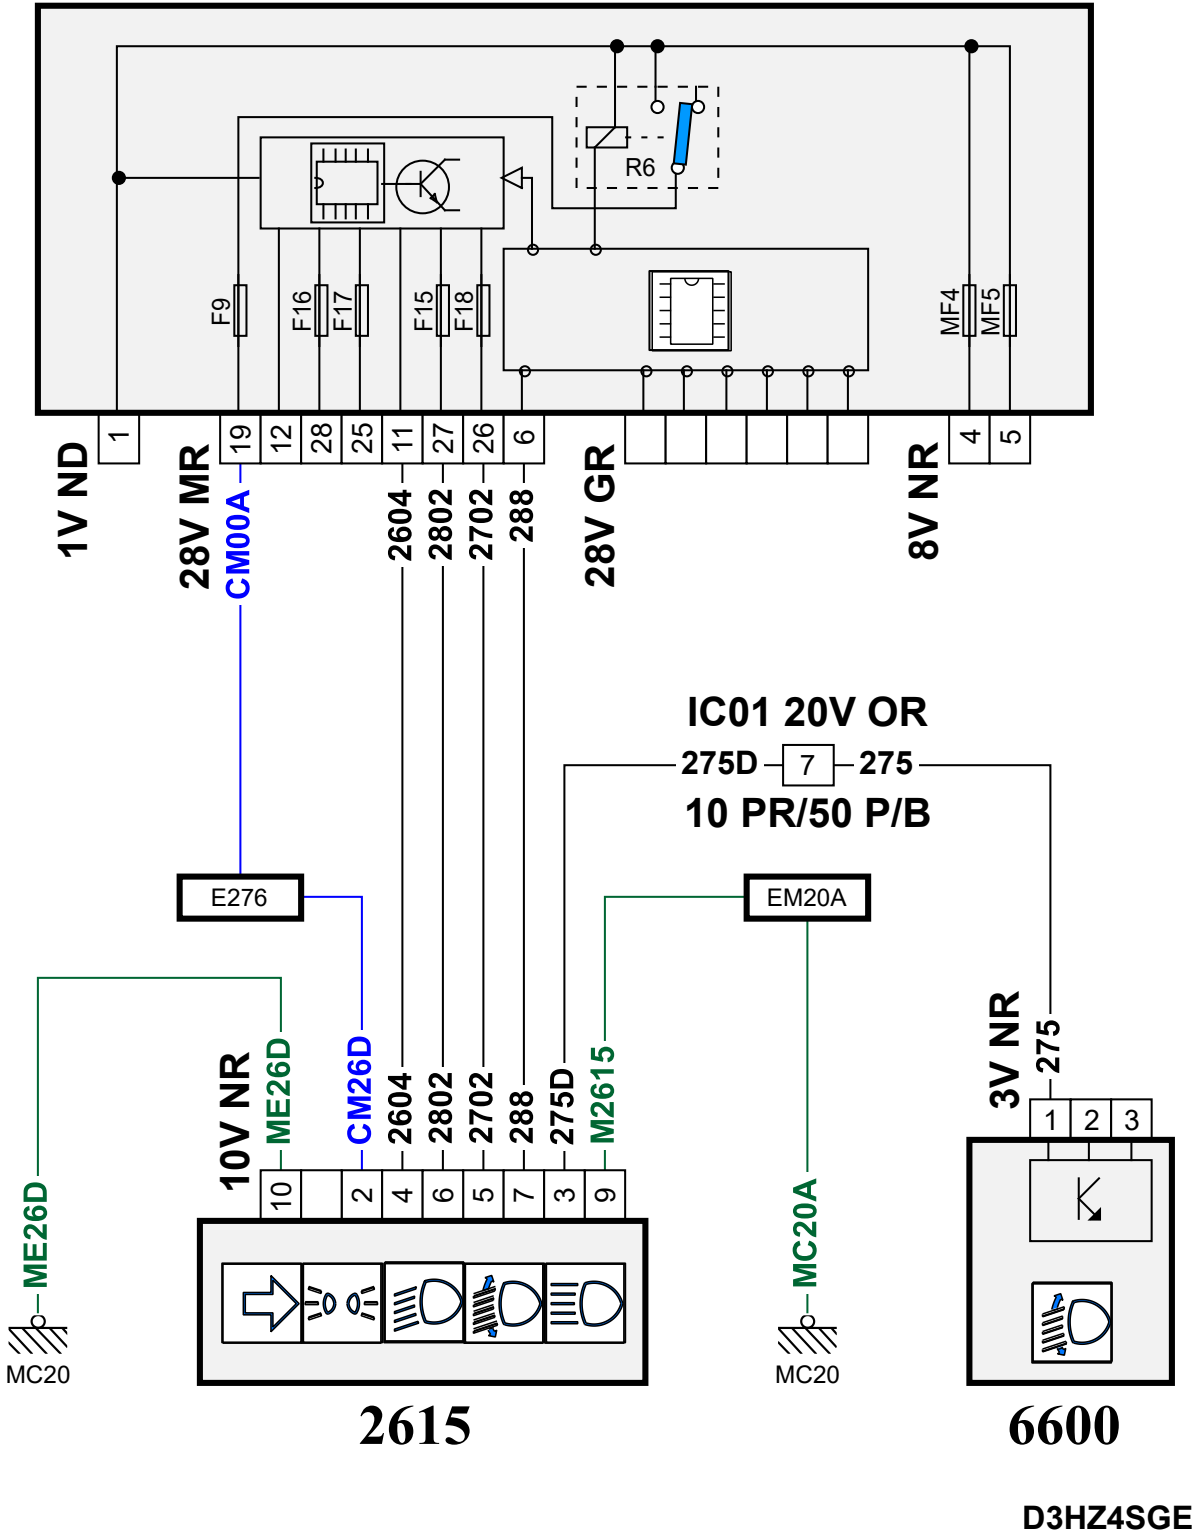

автомобиль : BERLINGO КОММЕРЧЕСКИЙ ВАРИАНТ (B9)	номер VIN: VF77J5FS0CJ517868 / OPR : 12849
область : освещение - сигнализация	функция : фары ближнего света / фары дальнего света
составные части : 2615 правая фара	

null

PSF1

собственность PSA Peugeot Citroen

28/10/2021

код элемента	назначение	информация
2615	null	правая фара
6600	null	корректор световых пучков фар
E276	null	сращивание информационного провода (или эквипотенциального 276)
EM20A	null	сращивание массы (точка соединения с массой номер 20A)
MC20	null	точка соединения с массой кузова номер 20
MC20A	null	точка соединения с массой кузова номер 20A
PSF1	null	сервисная панель - модуль предохранителей в моторном отсеке