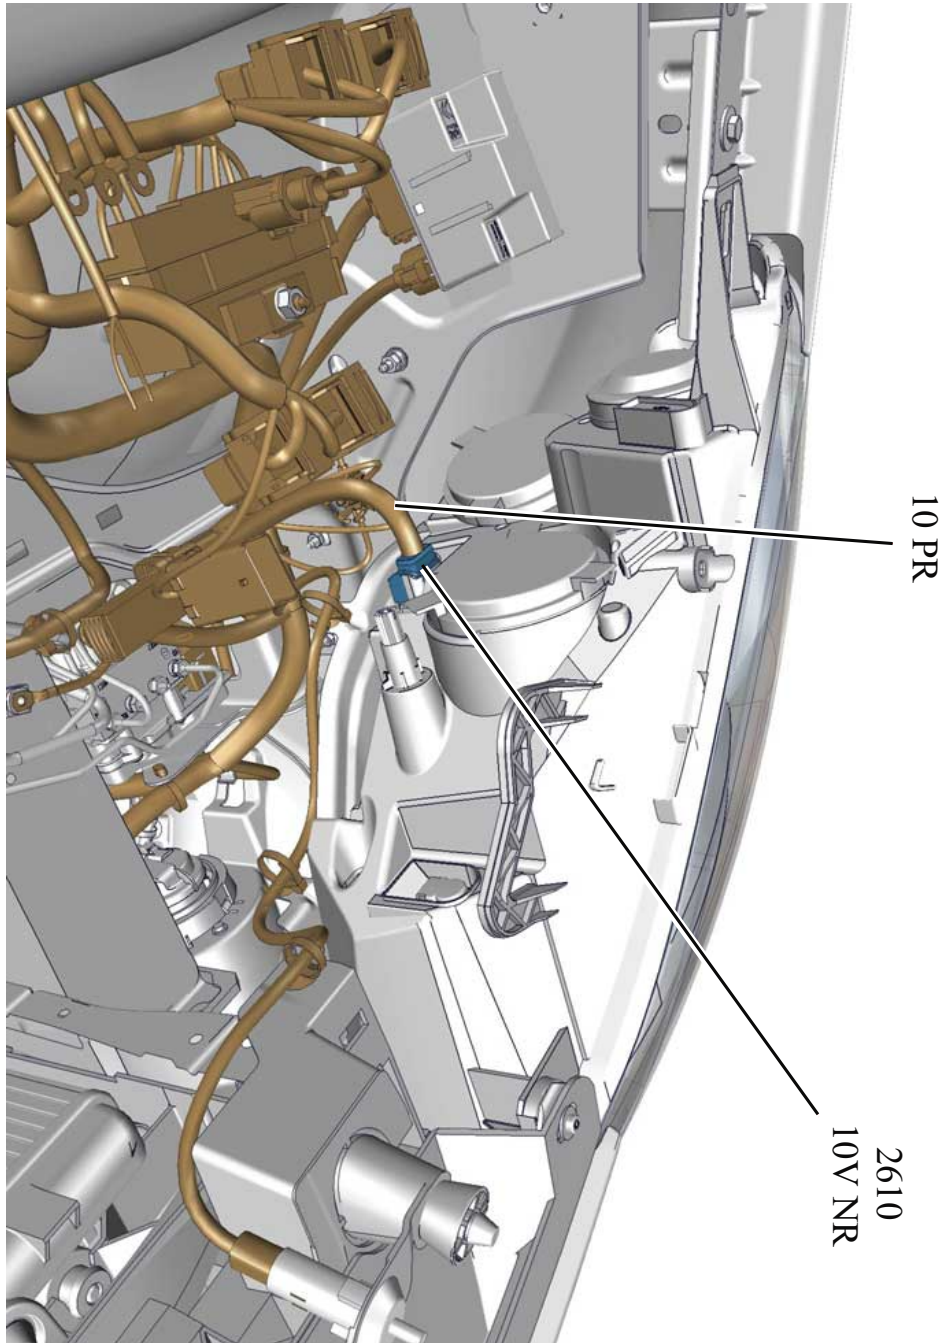

автомобиль : BERLINGO КОММЕРЧЕСКИЙ ВАРИАНТ (B9)	номер VIN: VF77J5FS0CJ517868 / OPR : 12849		
область	освещение - сигнализация	функция	фары ближнего света / фары дальнего света
составные части	2610 левая фара		

null

d3f105d1

собственность PSA Peugeot Citroen

28/10/2021

код элемента	назначение	информация
2610	pull	левая фара