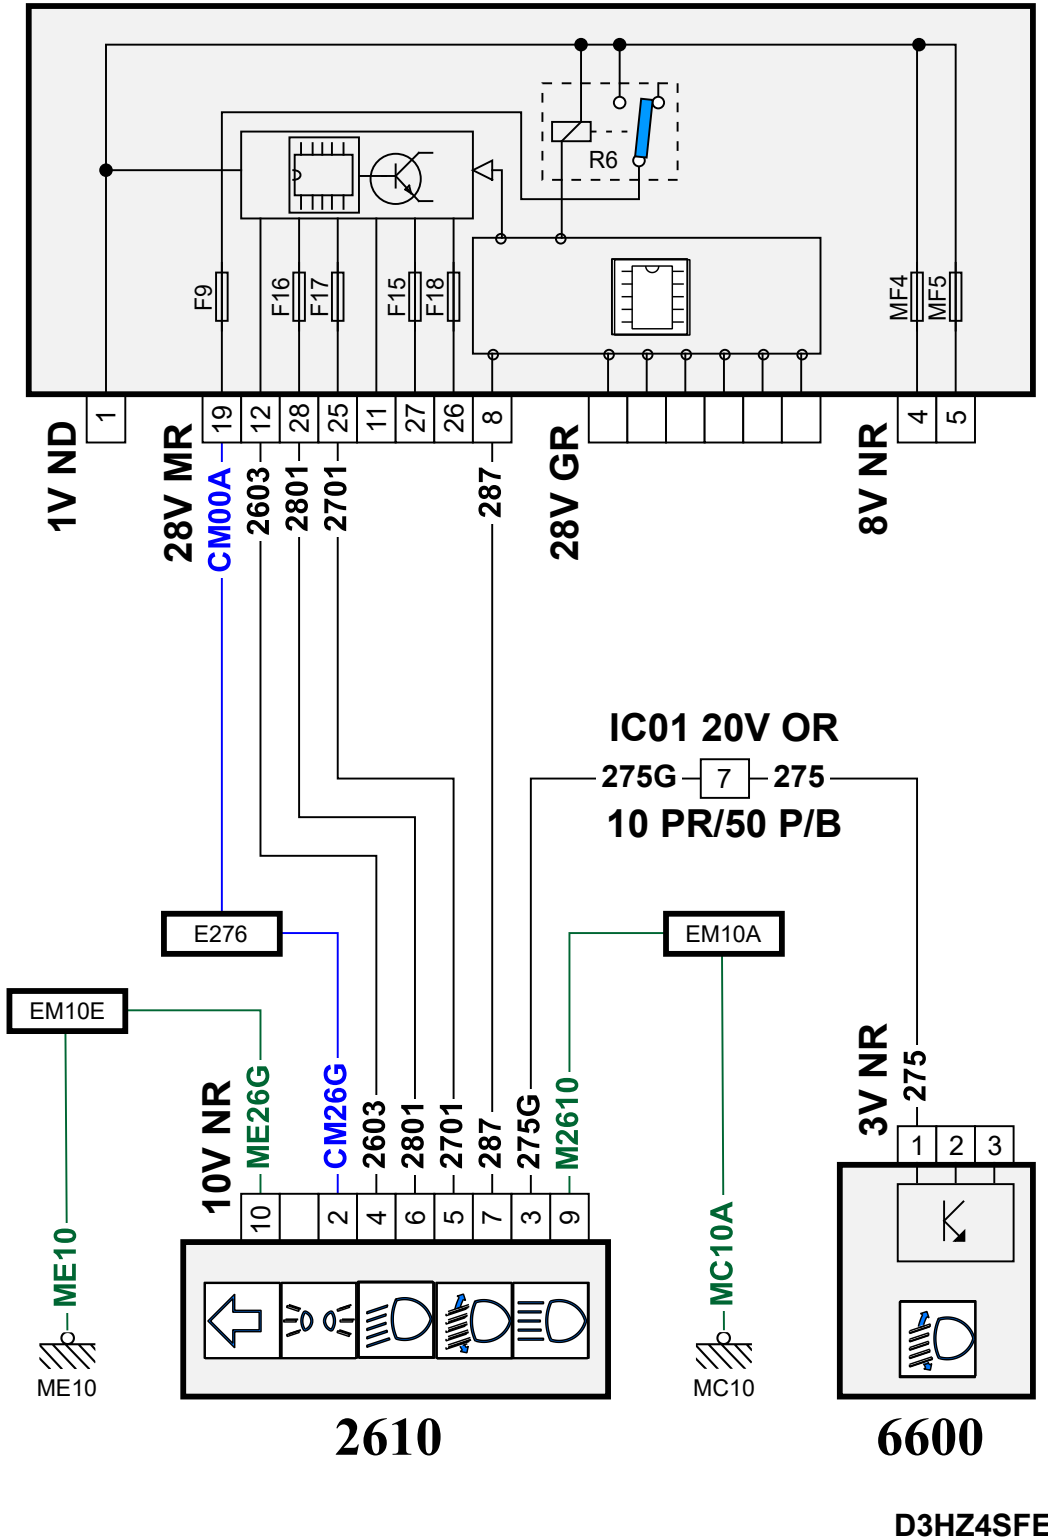

автомобиль : BERLINGO КОММЕРЧЕСКИЙ ВАРИАНТ (B9)	номер VIN: VF77J5FS0CJ517868 / OPR : 12849
область : освещение - сигнализация	функция : фары ближнего света / фары дальнего света
составные части : 2610 левая фара	

null

PSF1

собственность PSA Peugeot Citroen

28/10/2021

код элемента	назначение	информация
2610	null	левая фара
6600	null	корректор световых пучков фар
E276	null	сращивание информационного провода (или эквипотенциального 276)
EM10A	null	сращивание массы (точка соединения с массой номер 10A)
EM10E	null	сращивание массы (точка соединения с массой номер EM10E)
MC10A	null	точка соединения с массой кузова номер 10A
ME10	null	"масса" электроники 10
PSF1	null	сервисная панель - модуль предохранителей в моторном отсеке