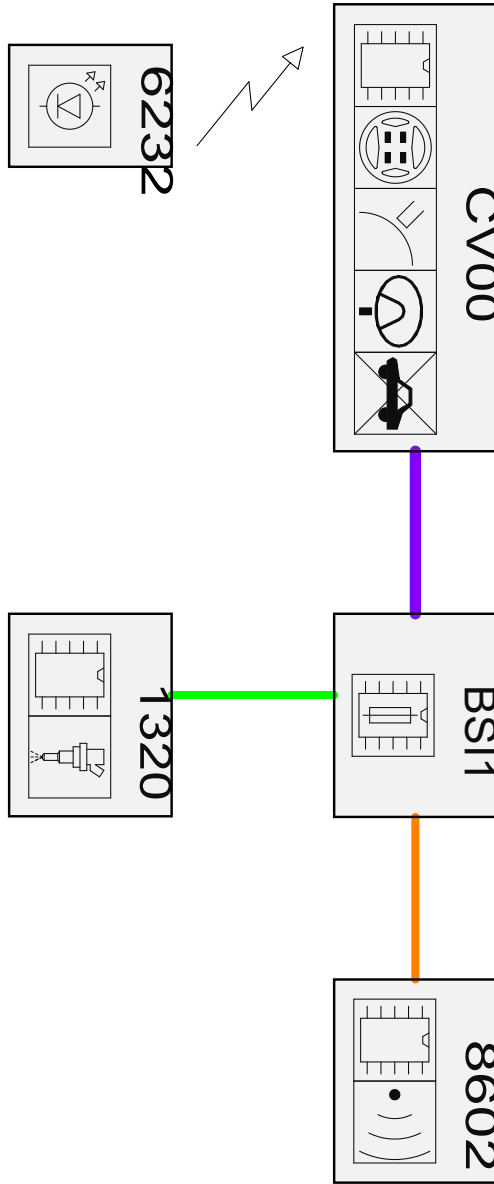

автомобиль : C8		номер VIN: VF7EBRHTB13170730 / OPR : 10088	
область	элементы защиты и двери	функция	иммобилайзер
составные части		null	

null

- VAN
- CAN
- CAN1
- CAN2

e7100102

собственность PSA Peugeot Citroen

24/10/2021

код элемента	назначение	информация
1320	null	компьютер управления двигателем
6232	null	высокочастотный дистанционный пульт "Hands Free"
8602	null	компьютер охранной сигнализации /
BSI1	null	интеллектуальный коммутационный блок (BSI1)
CV00	null	подрулевой переключатель