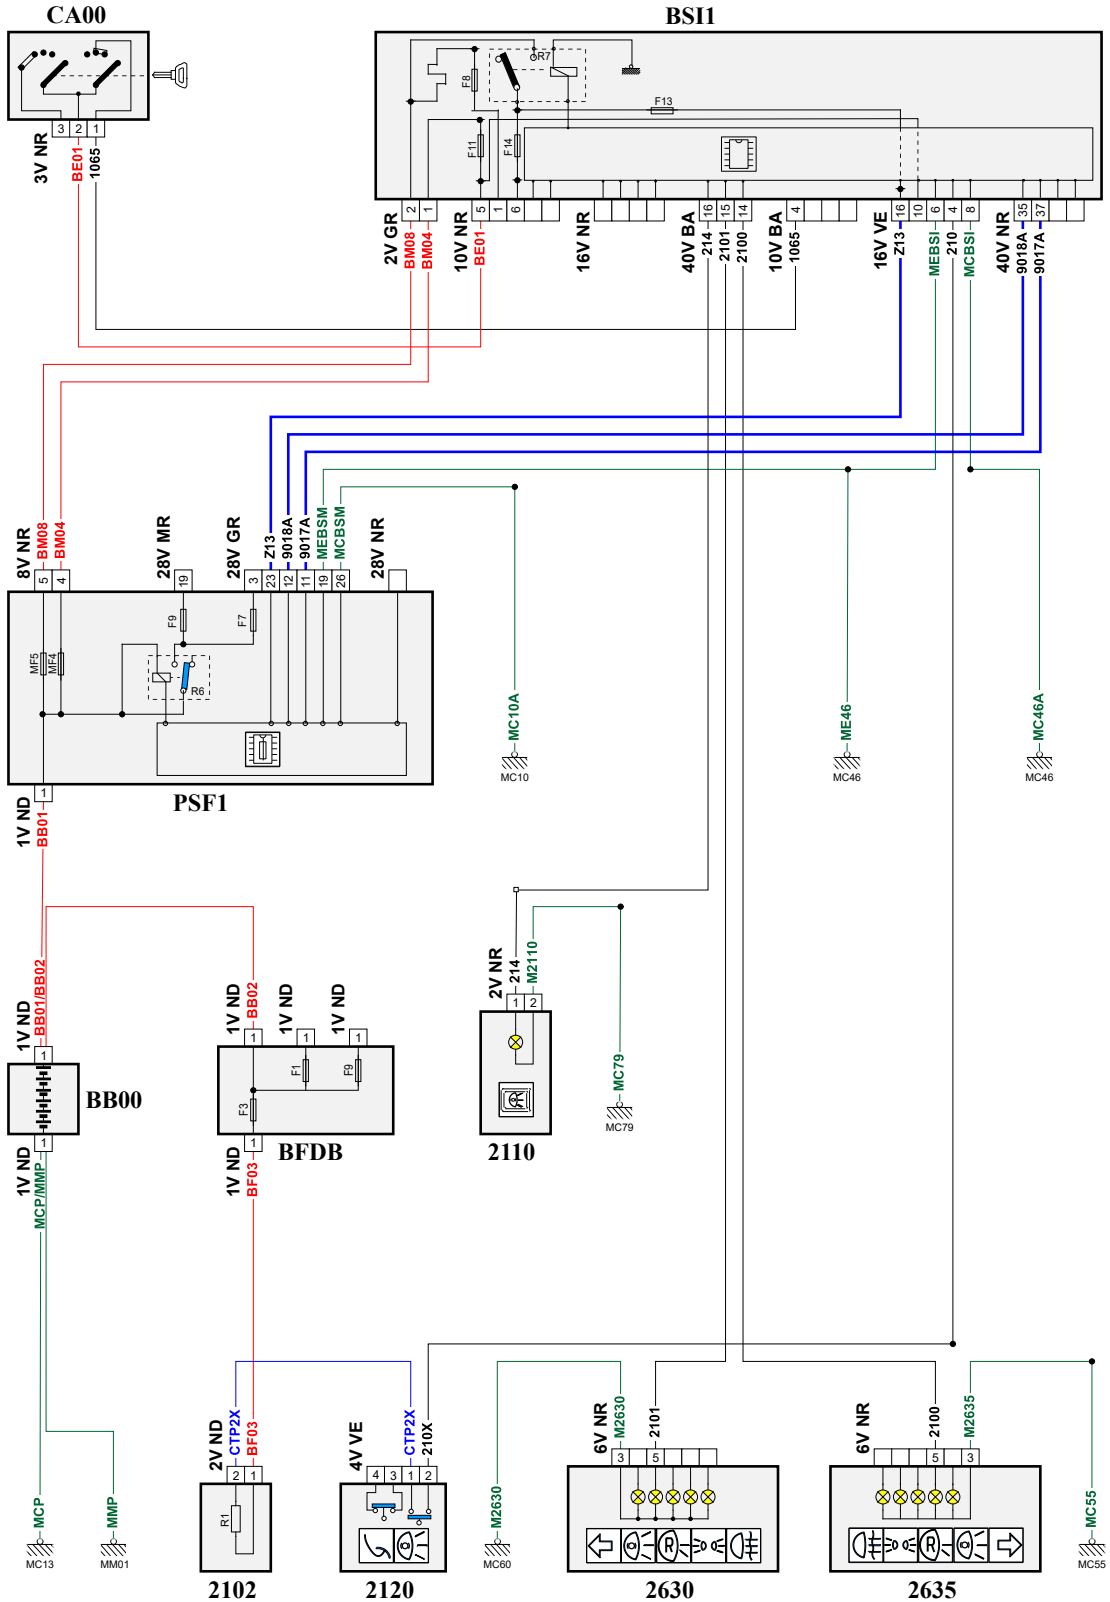

автомобиль : BERLINGO КОММЕРЧЕСКИЙ ВАРИАНТ (В9)		номер VIN: VF77JNFRСBJ772945 / OPR : 12749	
область	освещение - сигнализация	функция	стоп-сигнал
составные части			

принцип

D3CZ6Q6R

собственность PSA Peugeot Citroen

05/10/2021

код элемента	назначение	информация
2102	null	сопротивление контактора стоп-сигнала
2110	null	дополнительный фонарь стоп
2120	null	двойной контактор тормозной системы /
2630	null	задний левый фонарь на кузове
2635	null	задний правый фонарь на кузове
BB00	null	сервисная аккумуляторная батарея
BFDB	null	блок предохранителей аккумуляторной батареи
BSI1	null	интеллектуальный коммутационный блок (BSI1)
CA00	null	контактор блокировки рулевого управления
E210	null	сращивание информационного провода (или эквипотенциального 210)
EM10A	null	сращивание массы (точка соединения с массой номер 10A)
EM46A	null	сращивание массы (точка соединения с массой номер 46A)
EM46E	null	сращивание массы (точка соединения с массой номер 46E)
EM55A	null	сращивание массы (точка соединения с массой номер 55A)
EM79	null	сращивание массы (точка соединения с массой номер 79)
MC10A	null	точка соединения с массой кузова номер 10A
MC13A	null	точка соединения с массой кузова номер 13A
MC46	null	точка соединения с массой кузова номер 46
MC46A	null	точка соединения с массой кузова номер 46
MC55A	null	точка соединения с массой кузова номер 55
MC60	null	точка соединения с массой кузова номер 60
MC79	null	точка соединения с массой кузова номер 79
MM01	null	точка "массы" двигателя № 01
PSF1	null	сервисная панель - модуль предохранителей в моторном отсеке