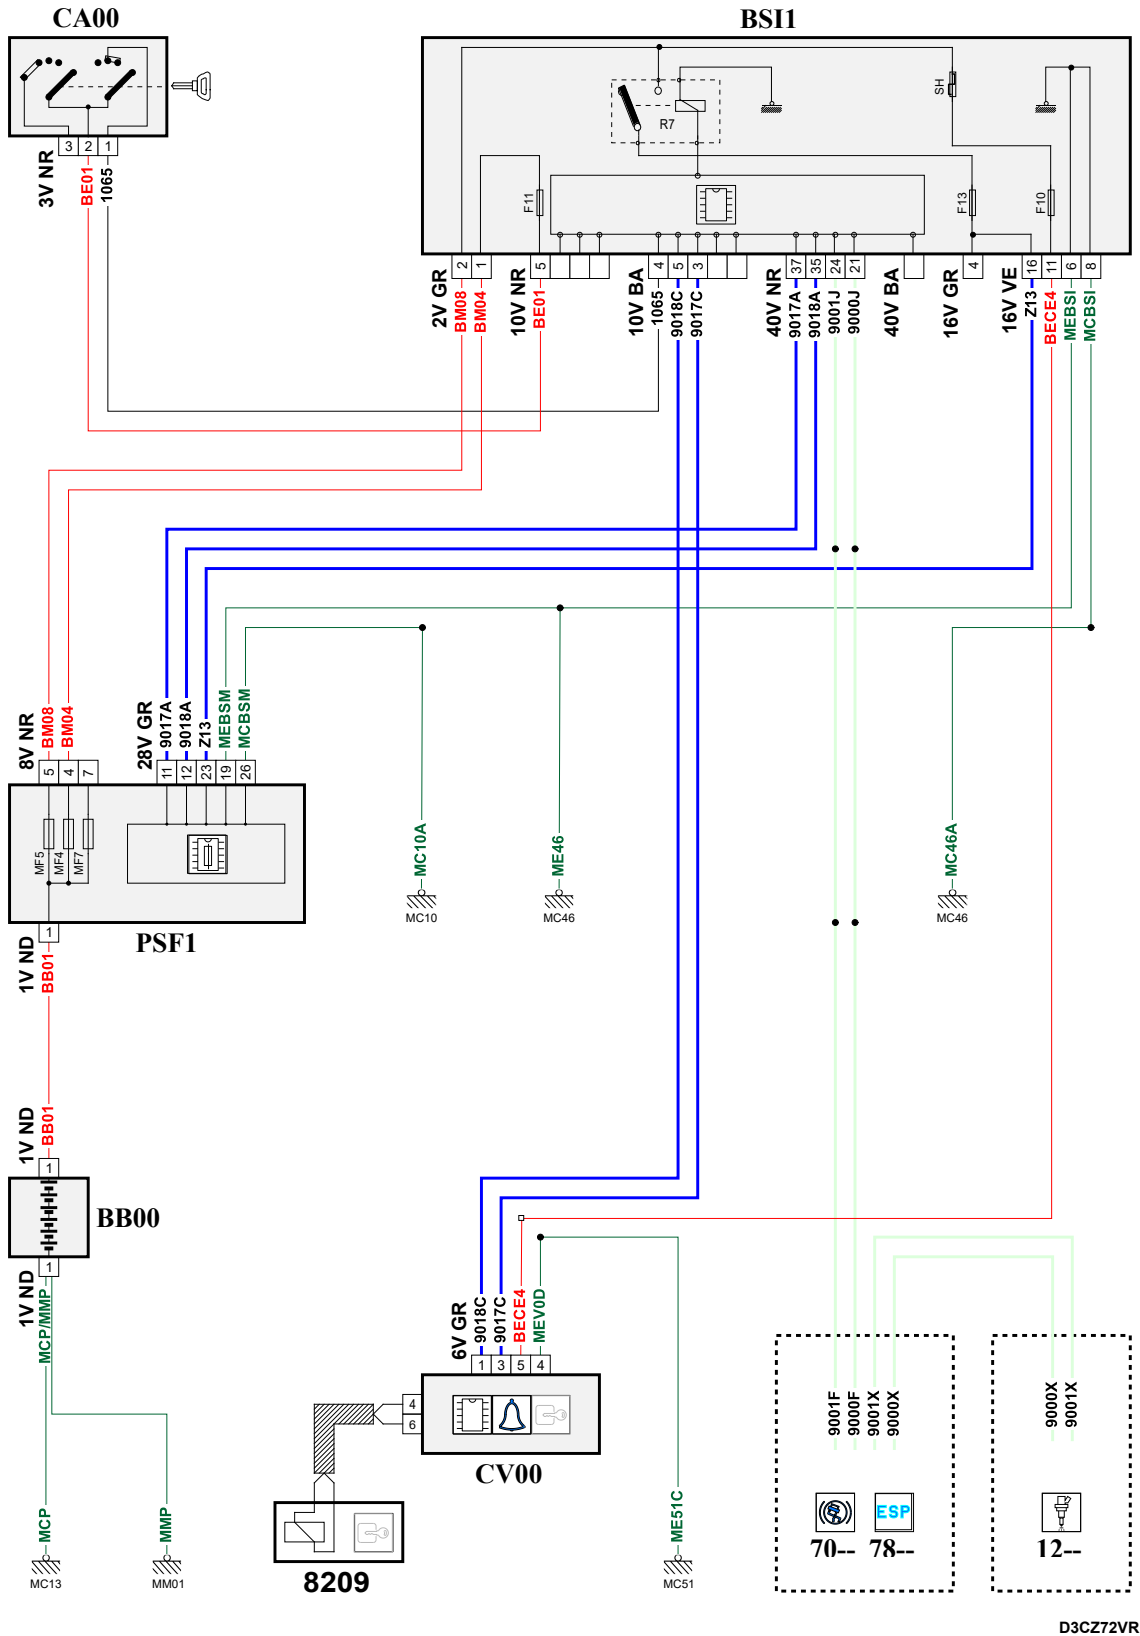

автомобиль : BERLINGO КОММЕРЧЕСКИЙ ВАРИАНТ (B9)		номер VIN: VF77JNFRСBJ772945 / OPR : 12749	
область	элементы защиты и двери	функция	иммобилайзер
составные части			

принцип

собственность PSA Peugeot Citroen

05/10/2021

код элемента	назначение	информация
1320	null	компьютер управления двигателем
7800	null	calculateur controle de stabilite
BB00	null	сервисная аккумуляторная батарея
BSI1	null	интеллектуальный коммутационный блок (BSI1)
CA00	null	контактор блокировки рулевого управления
CV00	null	подрулевой переключатель
E900A	null	сращивание информационного провода (или эквипотенциального 276A)
E900C	null	сращивание информационного провода (или эквипотенциального 900C)
E901A	null	сращивание информационного провода (или эквипотенциального 901A)
E901C	null	сращивание информационного провода (или эквипотенциального 901C)
EM10A	null	сращивание массы (точка соединения с массой номер 10A)
EM46A	null	сращивание массы (точка соединения с массой номер 46A)
EM46E	null	сращивание массы (точка соединения с массой номер 46E)
EM51C	null	сращивание массы (точка соединения с массой номер 51C)
MC10A	null	точка соединения с массой кузова номер 10A
MC13A	null	точка соединения с массой кузова номер 13A
MC46	null	точка соединения с массой кузова номер 46
MC46A	null	точка соединения с массой кузова номер 46
MC51D	null	точка соединения с массой кузова номер 51
MM01	null	точка "массы" двигателя № 01
PSF1	null	сервисная панель - модуль предохранителей в моторном отсеке