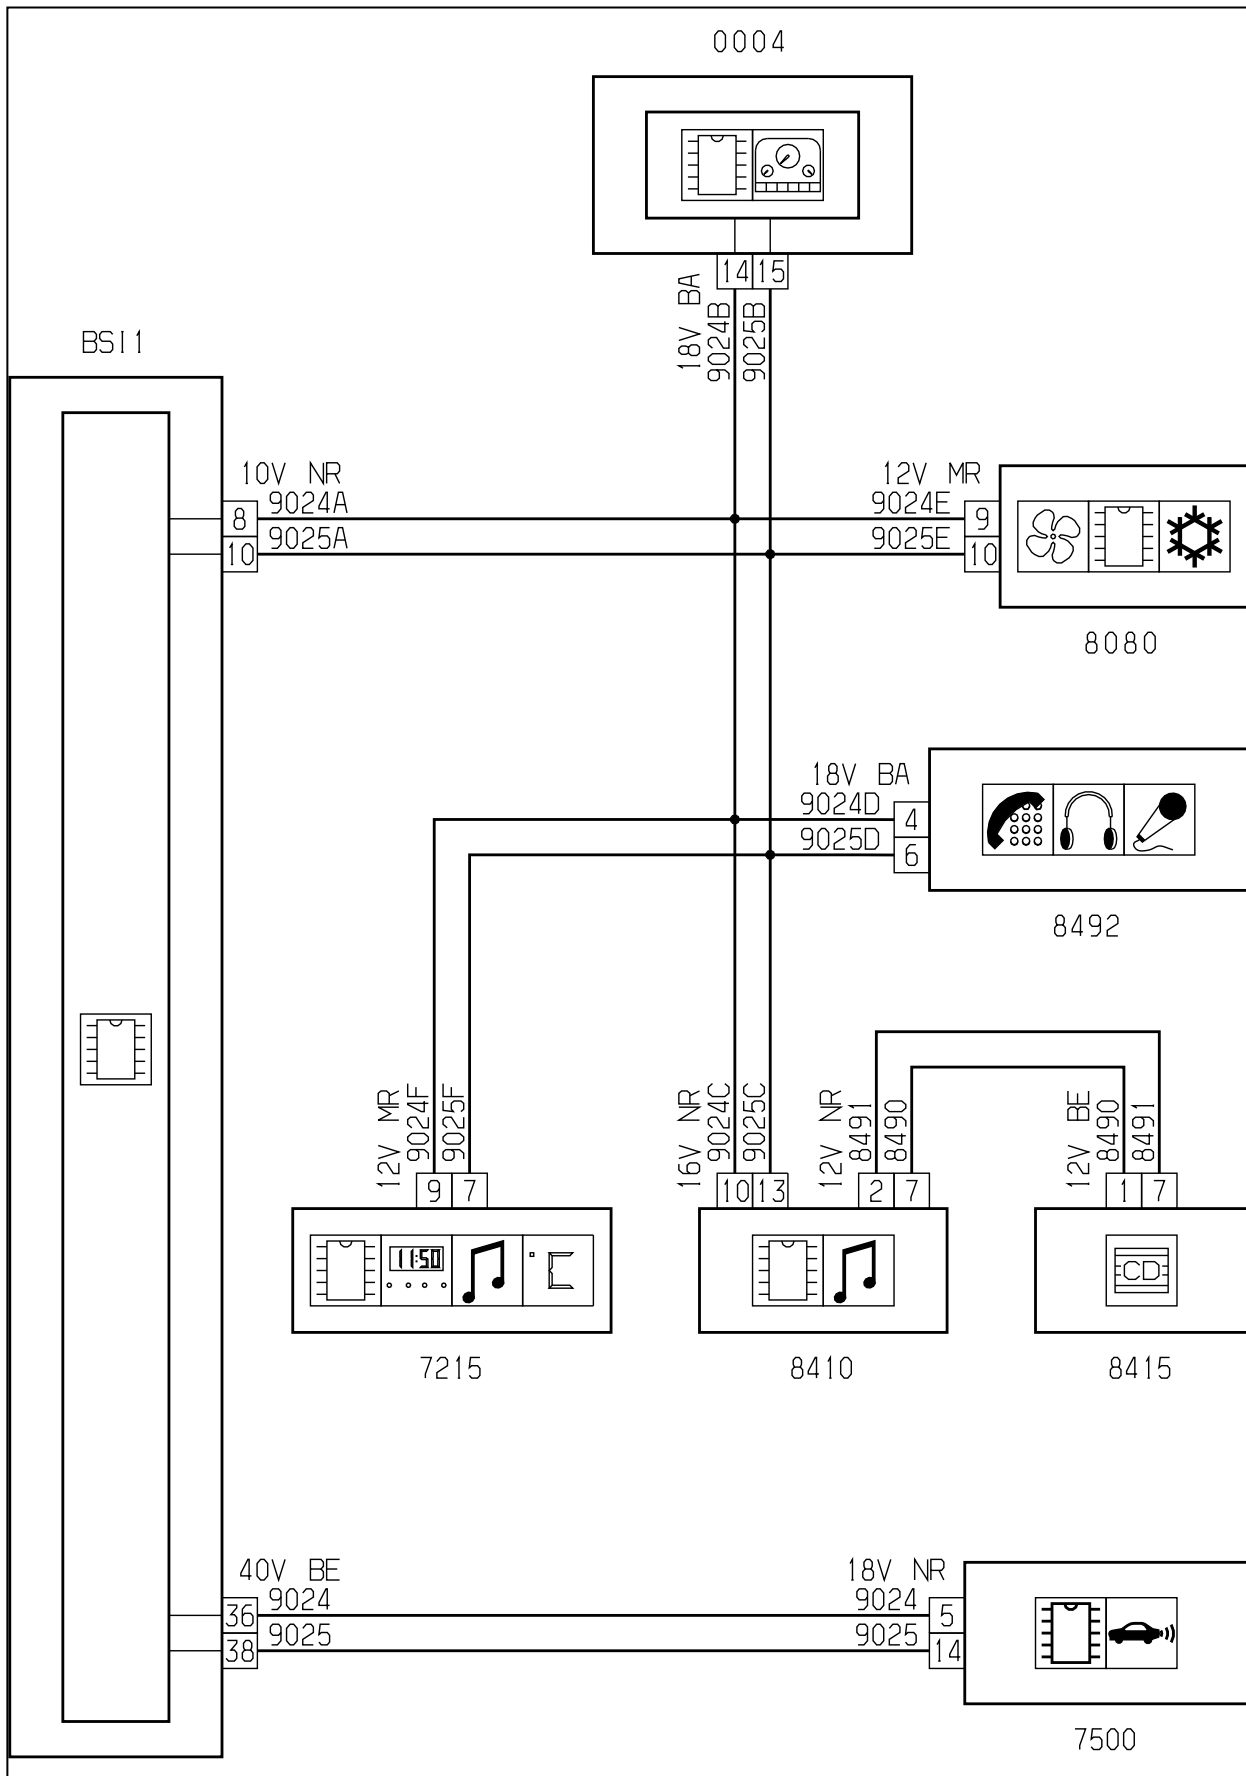

автомобиль : BERLINGO КОММЕРЧЕСКИЙ ВАРИАНТ (B9)		номер VIN: VF77JNFRСBJ772945 / OPR : 12749	
область	Общие сведения (характеристики)	функция	межсоединение сети can
составные части			
D3BQ6TP0		ВНУТРЕННИЕ СОЕДИНЕНИЯ - СЕТЬ CAN - КОМФОРТ - РАДИОПРИЕМНИК RD4	

Рис. d3ap39lp