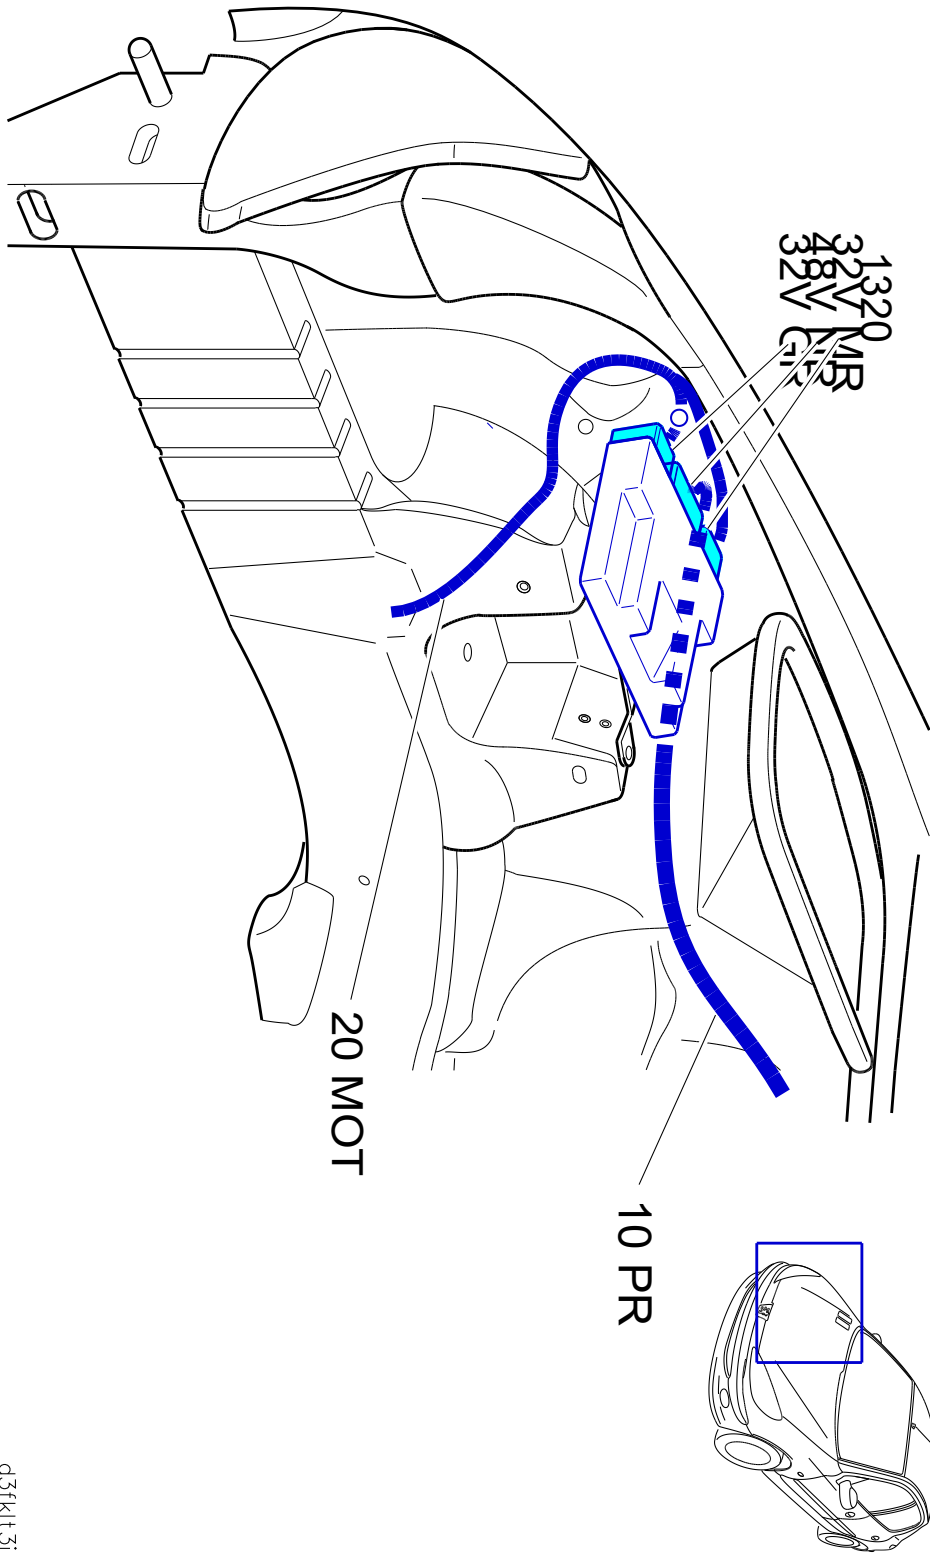

автомобиль : 206 (Full mix)		номер VIN: VF32BKFWA72803027 / OPR : 11405	
область	силовой агрегат	функция	электронный впрыск
составные части		1320 компьютер управления двигателем	

null

d3f1k15i

собственность PSA Peugeot Citroen