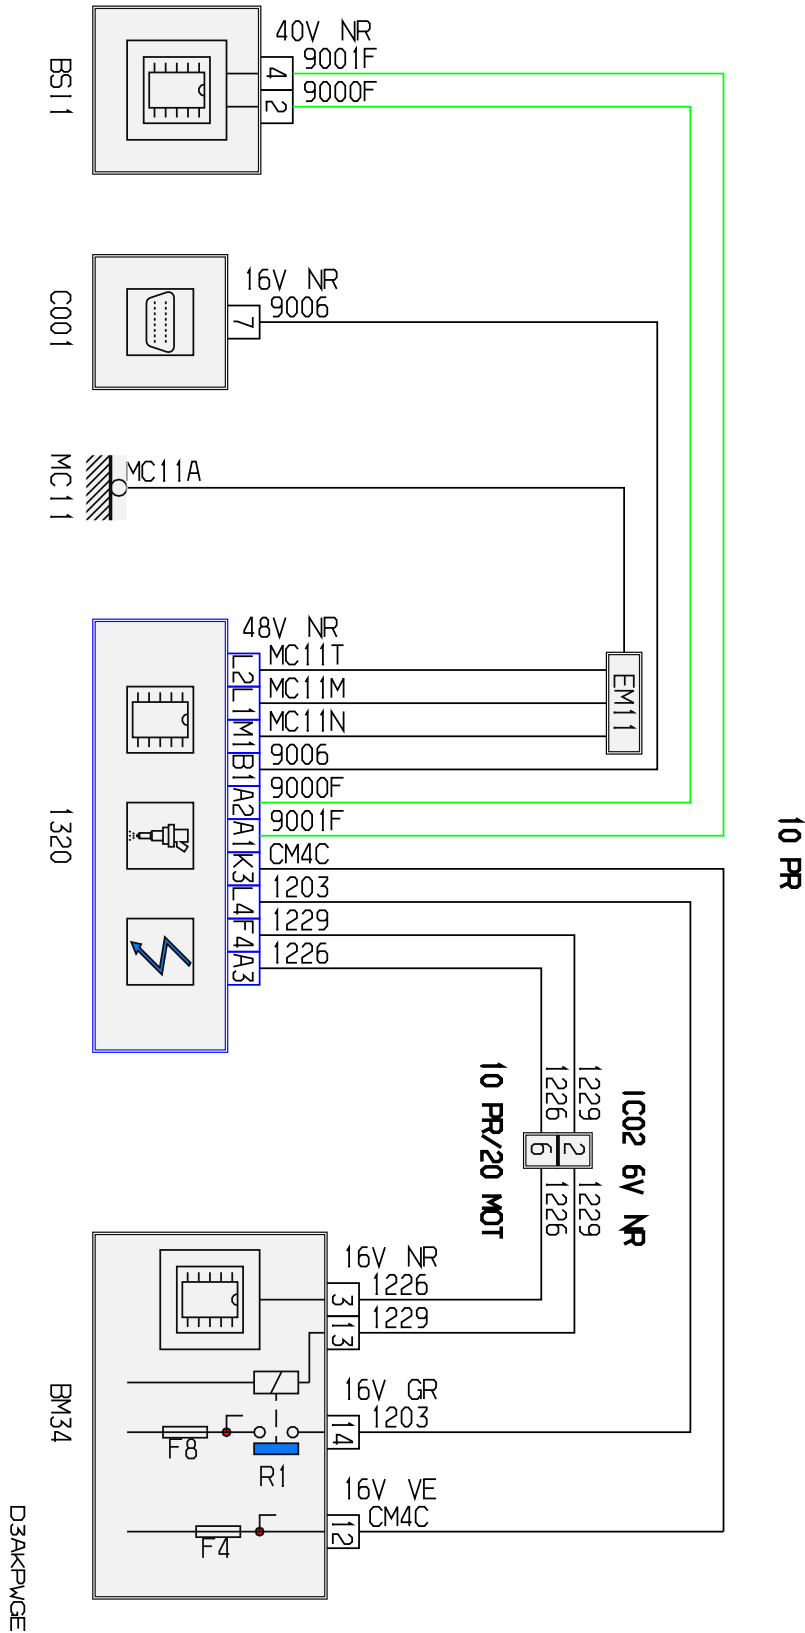

автомобиль : 206 (Full mux)	номер VIN: VF32BKFWA72803027 / OPR : 11405		
область	силовой агрегат	функция	электронный впрыск
составные части	1320 компьютер управления двигателем		

null

собственность PSA Peugeot Citroen

30/09/2021

код элемента	назначение	информация
1320	null	компьютер управления двигателем
BM34	null	коммутационный блок двигателя - 34 предохранителей
BSI1	null	интеллектуальный коммутационный блок (BSI1)
C001	null	диагностический разъем
EM11	null	сращивание массы (точка соединения с массой номер 11)
IC02	null	соединение основного кабеля с кабелем двигателя (/)
MC11	null	точка соединения с массой кузова номер 11