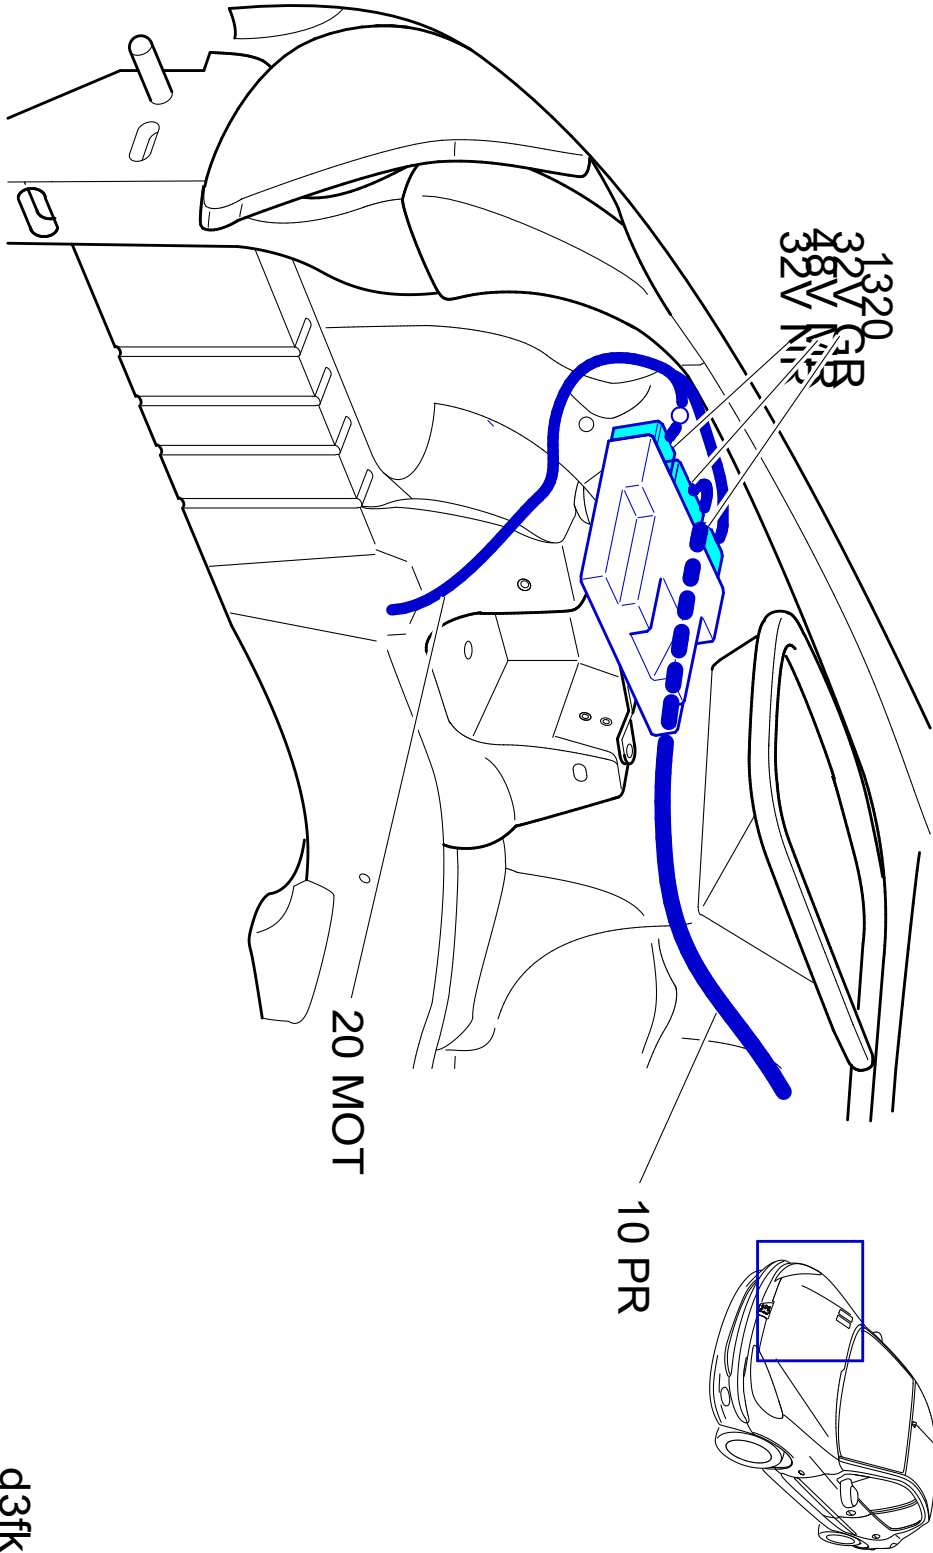

автомобиль : 206 (Full mix)	номер VIN: VF32BKFWA72803027 / OPR : 11405		
область	силовой агрегат	функция	электронный впрыск
составные части	1320 компьютер управления двигателем		

null

d3fkjv

собственность PSA Peugeot Citroen

30/09/2021