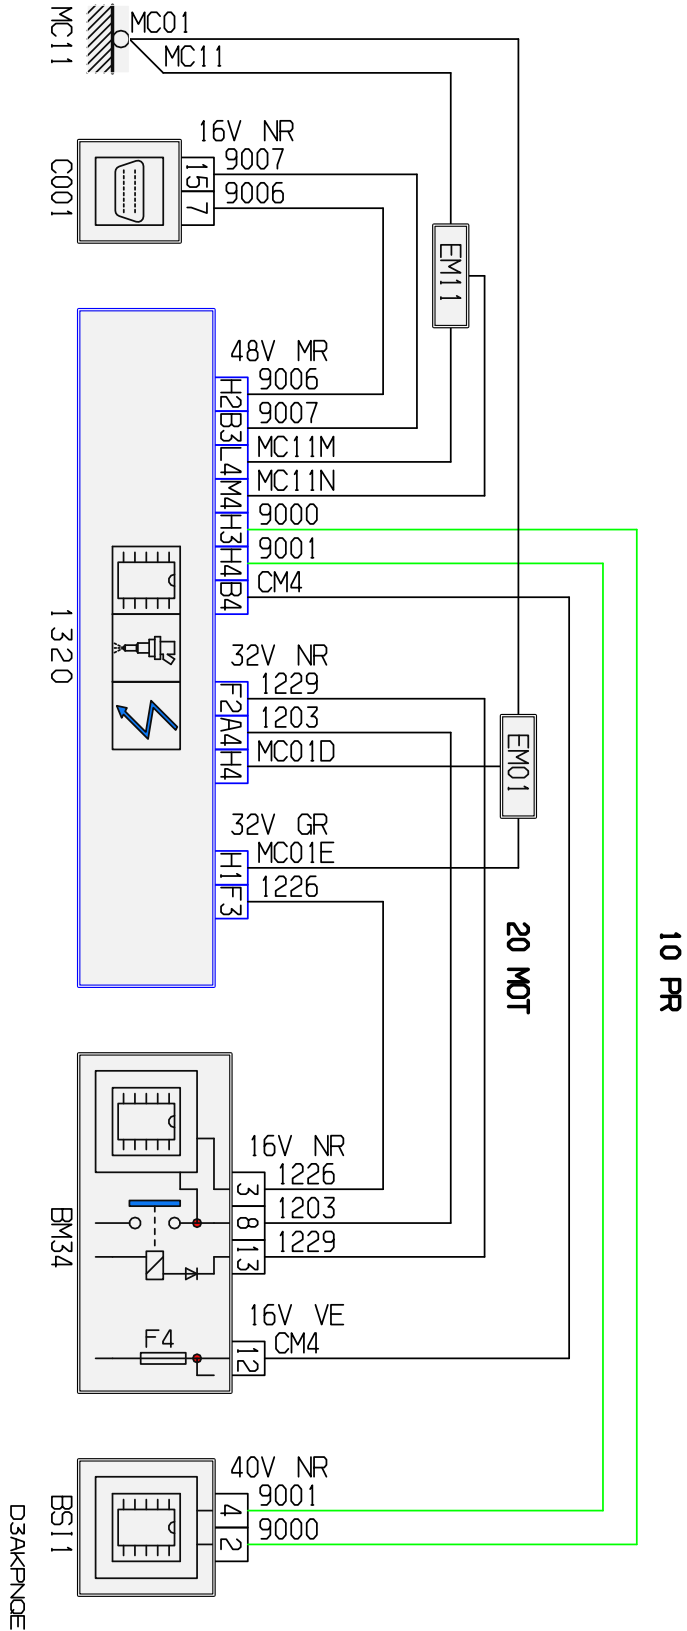

автомобиль : 206 (Full mix)	номер VIN: VF32BKFWA72803027 / OPR : 11405		
область	силовой агрегат	функция	электронный впрыск
составные части	1320 компьютер управления двигателем		

null

собственность PSA Peugeot Citroen

30/09/2021

код элемента	назначение	информация
1320	null	компьютер управления двигателем
BM34	null	коммутационный блок двигателя - 34 предохранителей
BSI1	null	интеллектуальный коммутационный блок (BSI1)
C001	null	диагностический разъем
EM01	null	сращивание массы (точка соединения с массой номер 01)
EM11	null	сращивание массы (точка соединения с массой номер 11)
MC11	null	точка соединения с массой кузова номер 11