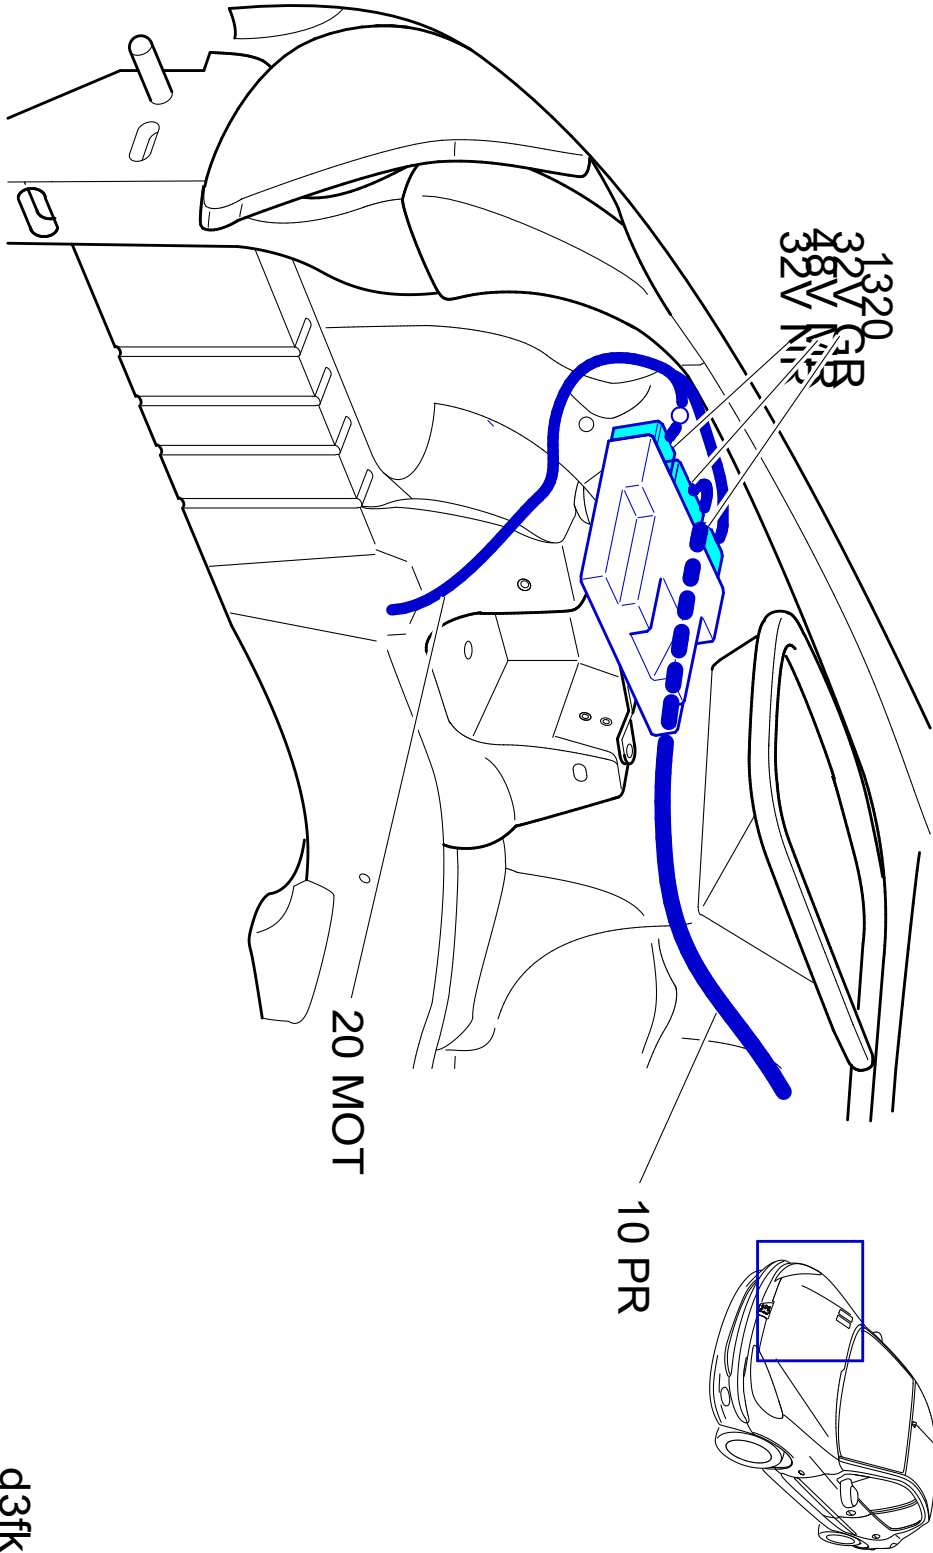

автомобиль : 206 (Full mix)	номер VIN: VF32BKFWA72803027 / OPR : 11405		
область	силовой агрегат	функция	Запуск двигателя
составные части	1320 компьютер управления двигателем		

null

d3fkjv

собственность PSA Peugeot Citroen

27/09/2021

код элемента	назначение	информация
1320	null	компьютер управления двигателем