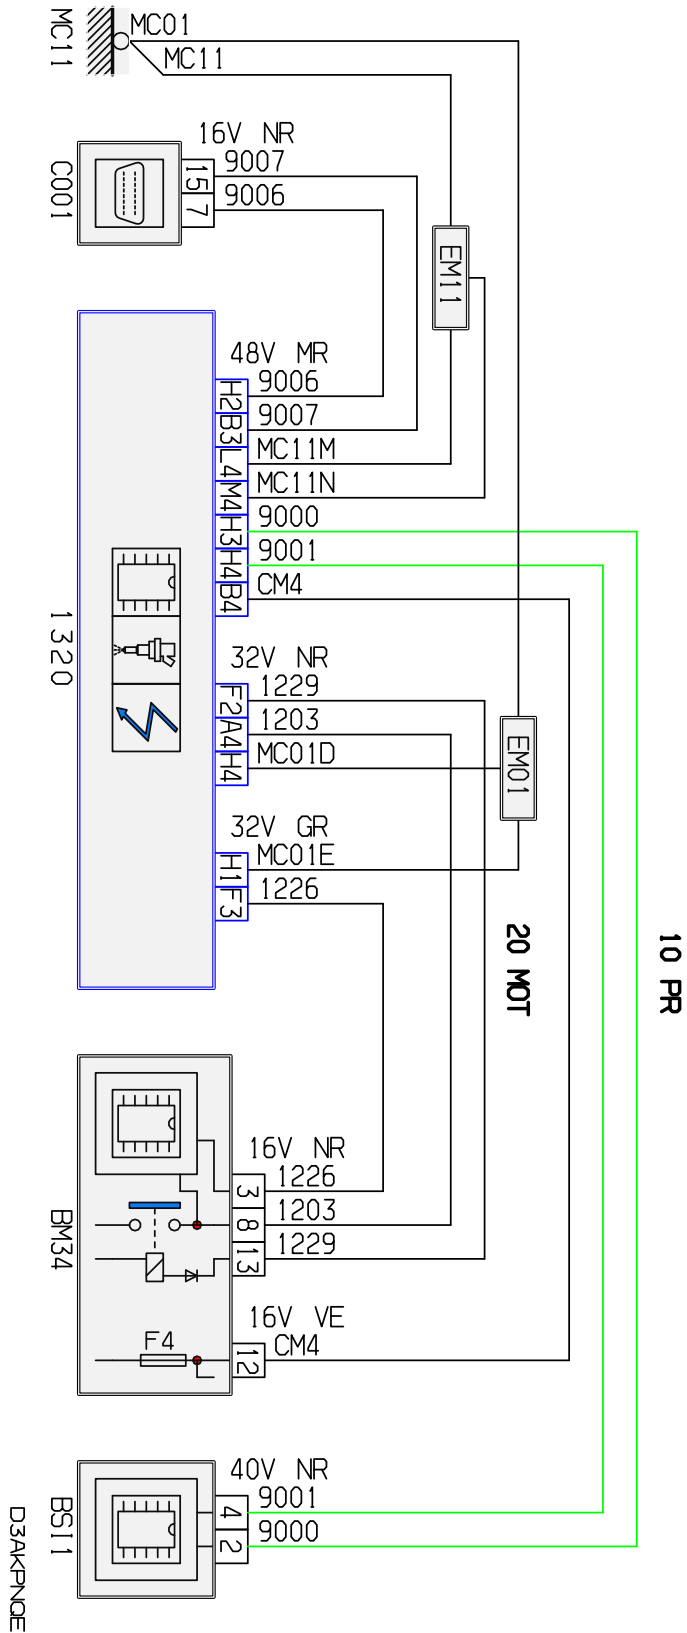

автомобиль : 206 (Full mix)	номер VIN: VF32BKFWA72803027 / OPR : 11405		
область	силовой агрегат	функция	Запуск двигателя
составные части	1320 компьютер управления двигателем		

null

собственность PSA Peugeot Citroen

27/09/2021

код элемента	назначение	информация
1320	null	компьютер управления двигателем
BM34	null	коммутационный блок двигателя - 34 предохранителей
BSI1	null	интеллектуальный коммутационный блок (BSI1)
C001	null	диагностический разъем
EM01	null	сращивание массы (точка соединения с массой номер 01)
EM11	null	сращивание массы (точка соединения с массой номер 11)
MC11	null	точка соединения с массой кузова номер 11