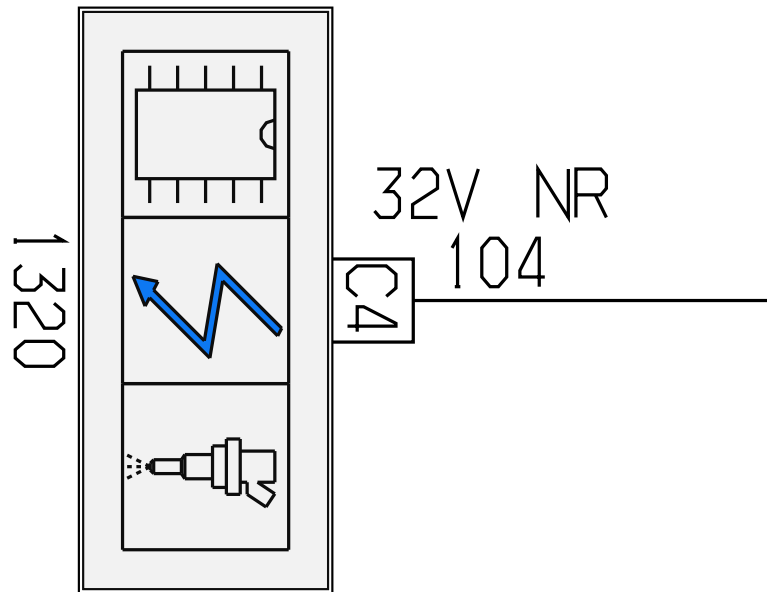

автомобиль : 206 (Full mix)	номер VIN: VF32BKFWA72803027 / OPR : 11405		
область	силовой агрегат	функция	Запуск двигателя
составные части	1020 генератор		

код элемента	назначение	информация
1010	null	стартер
1020	null	генератор
1320	null	компьютер управления двигателем