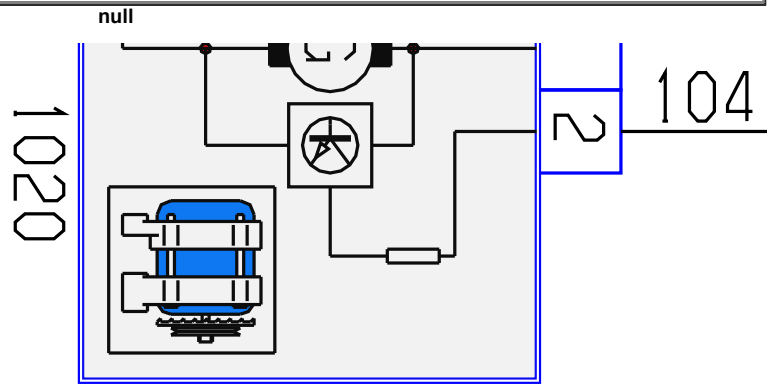

автомобиль : 206 (Full mix)	номер VIN: VF32BKFWA72803027 / OPR : 11405		
область	силовой агрегат	функция	Запуск двигателя
составные части	1020 генератор		

код элемента	назначение	информация
1010	null	стартер
1020	null	генератор
1320	null	компьютер управления двигателем