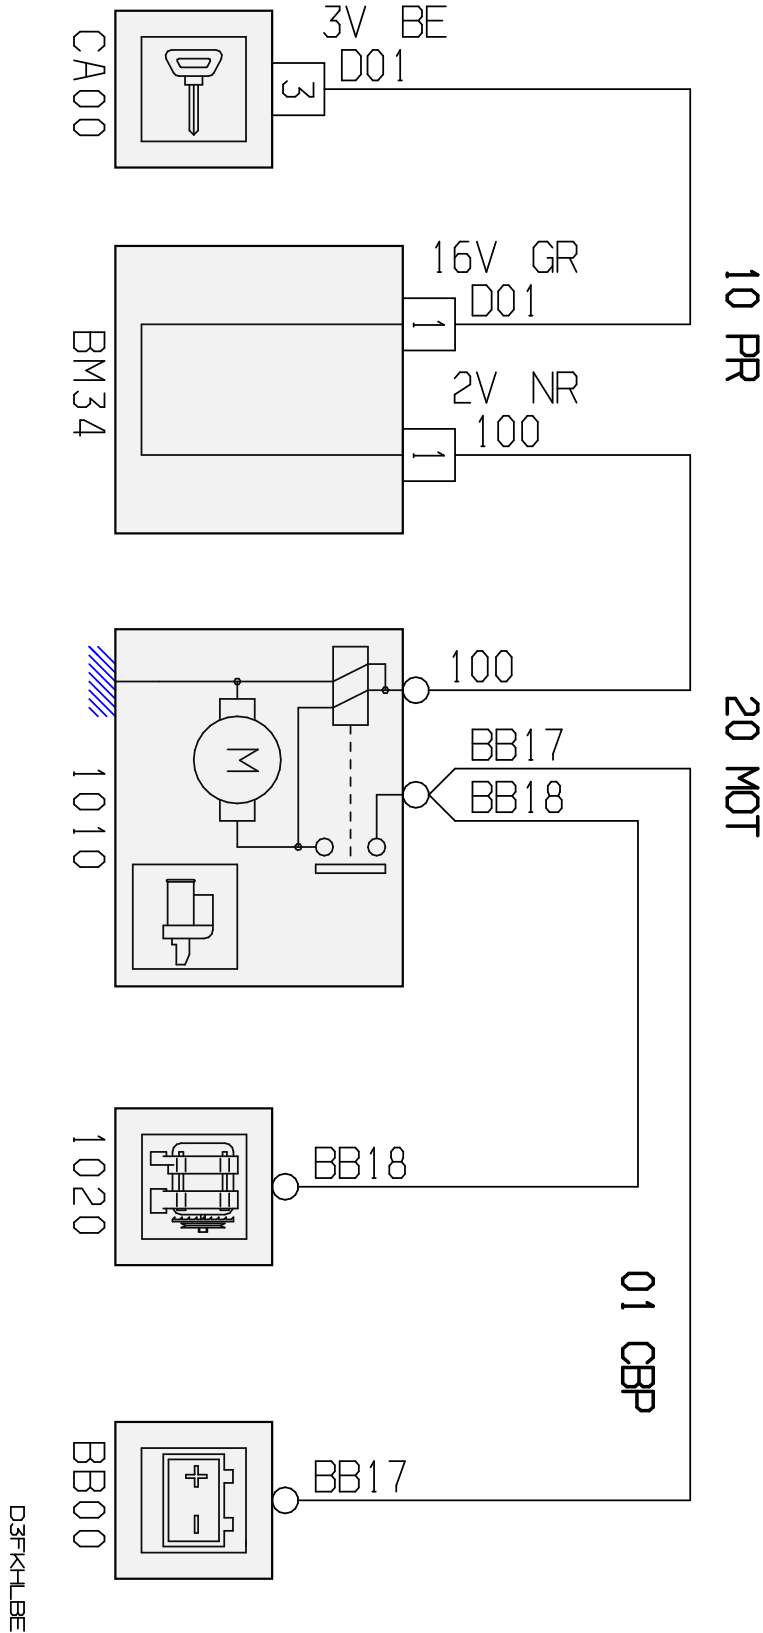

автомобиль : 206 (Full mix)	номер VIN: VF32BKFWA72803027 / OPR : 11405		
область	силовой агрегат	функция	Запуск двигателя
составные части	1010 стартер		

null

собственность PSA Peugeot Citroen

27/09/2021

код элемента	назначение	информация
1010	null	стартер
1020	null	генератор
ВВ00	null	сервисная аккумуляторная батарея
ВМ34	null	коммутационный блок двигателя - 34 предохранителей
СА00	null	контактор блокировки рулевого управления