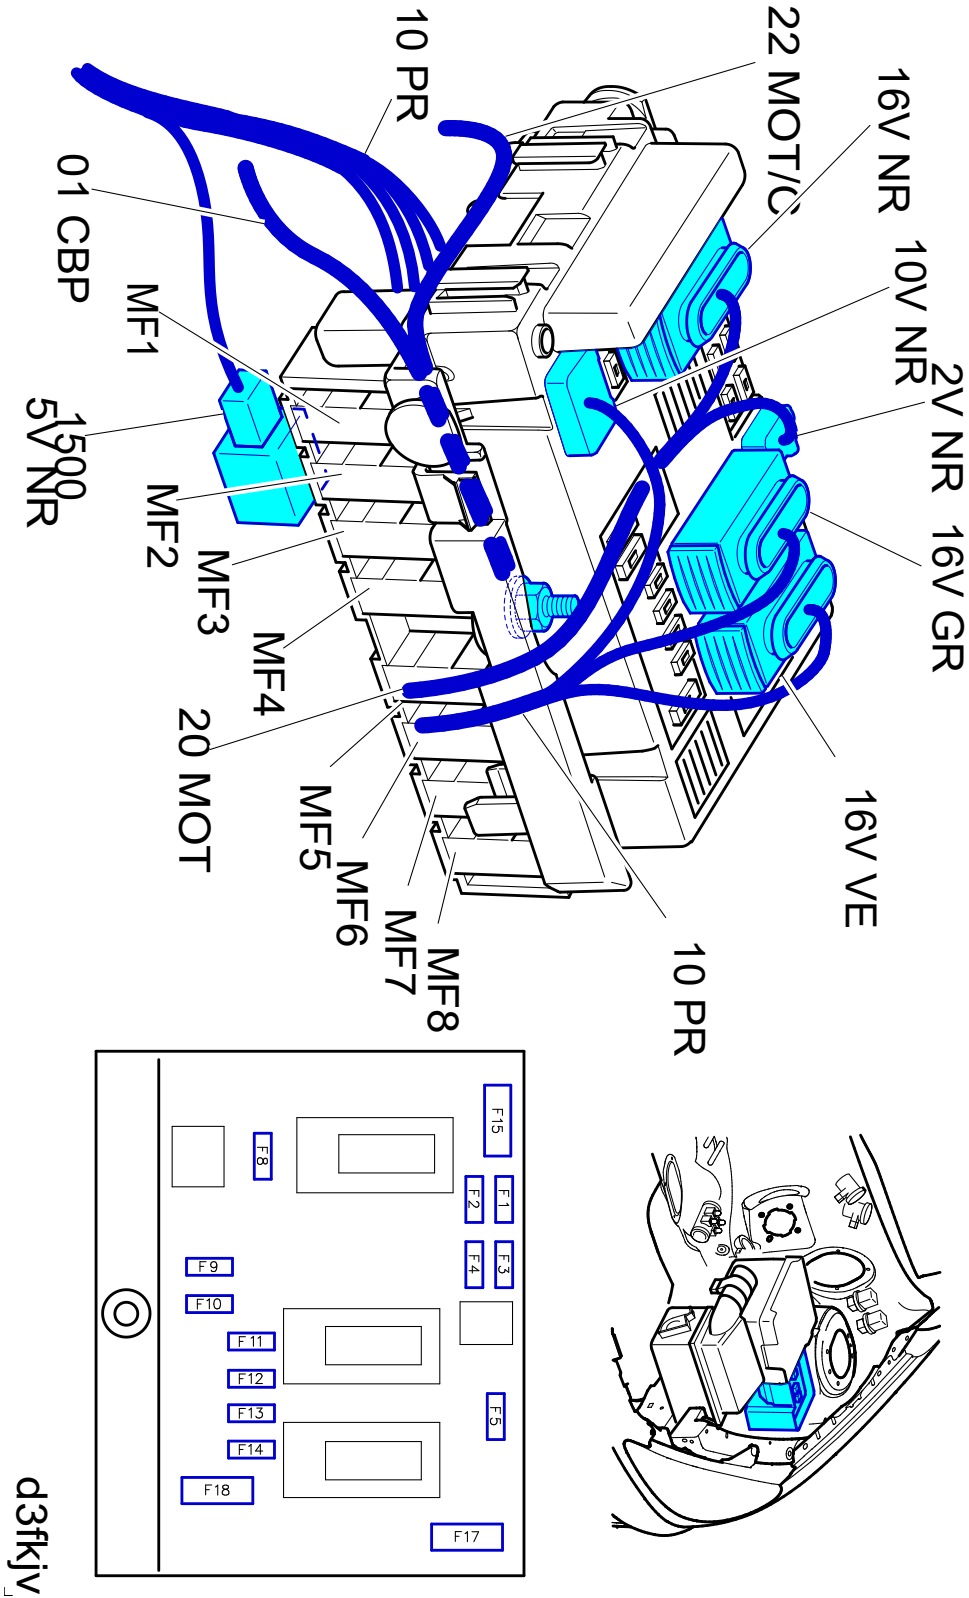

автомобиль : 206 (Full mux)	номер VIN: VF32BKFWA72803027 / OPR : 11405		
область	силовой агрегат	функция	Запуск двигателя
составные части	BM34 коммутационный блок двигателя - 34 предохранителей		

null

собственность PSA Peugeot Citroen

27/09/2021

код элемента	назначение	информация
BM34	null	коммутационный блок двигателя - 34 предохранителей