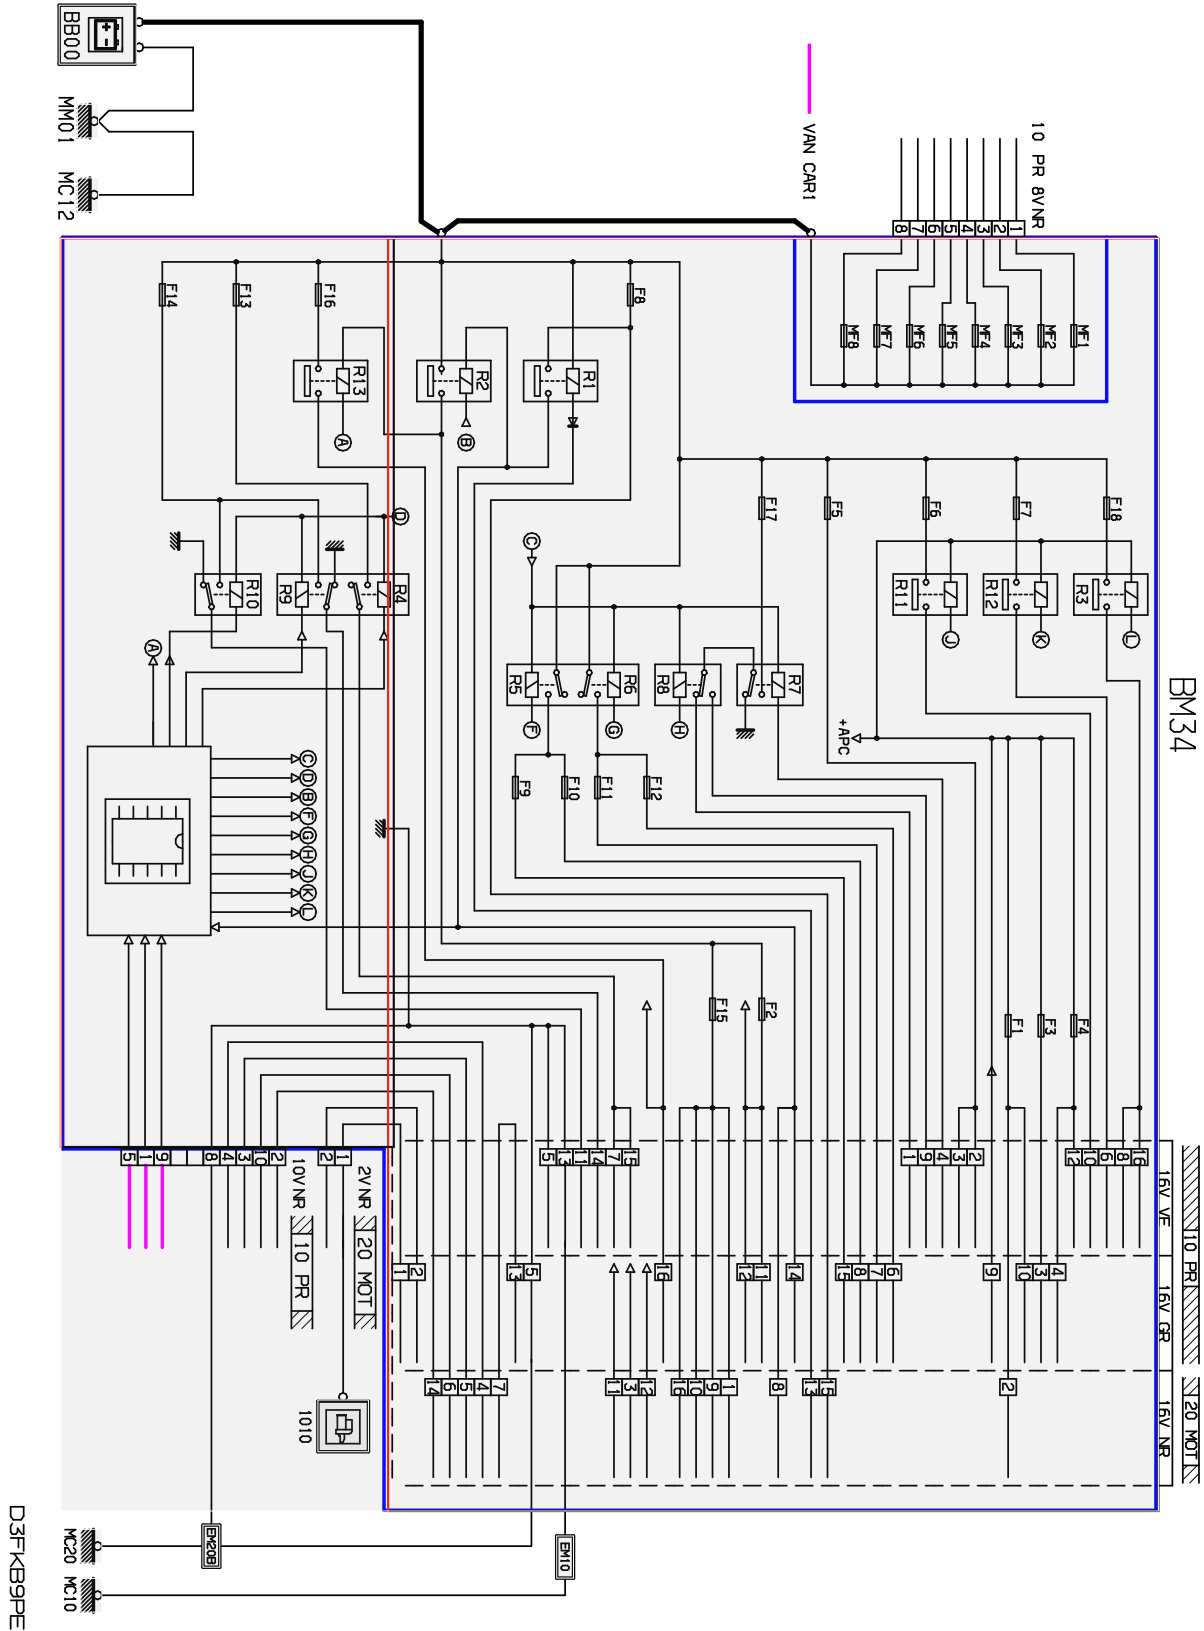

автомобиль : 206 (Full mix)	номер VIN: VF32BKFWA72803027 / OPR : 11405		
область	силовой агрегат	функция	Запуск двигателя
составные части	BM34 коммутационный блок двигателя - 34 предохранителей		

null

собственность PSA Peugeot Citroen

27/09/2021

код элемента	назначение	информация
1010	null	стартер
BB00	null	сервисная аккумуляторная батарея
BM34	null	коммутационный блок двигателя - 34 предохранителей
EM10	null	сращивание массы (точка соединения с массой номер 10)
EM20B	null	сращивание массы (точка соединения с массой номер 20B)
MC10	null	точка соединения с массой кузова номер 10
MC12	null	точка соединения с массой кузова номер 12
MC20	null	точка соединения с массой кузова номер 20
MM01	null	точка "массы" двигателя № 01