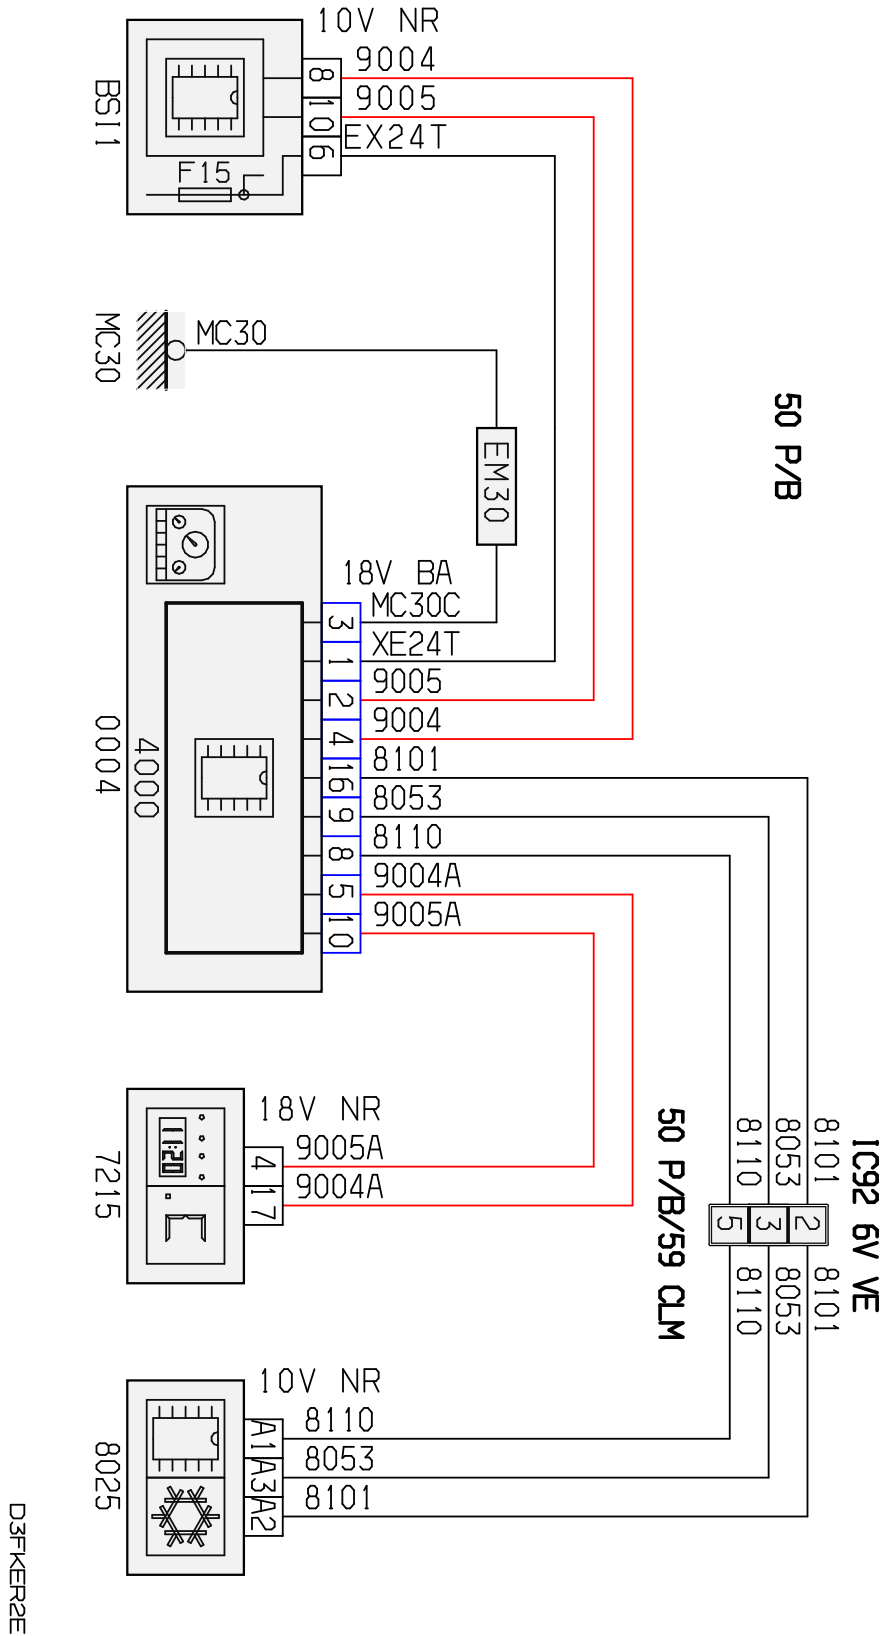

автомобиль : 206 (Full mix)	номер VIN: VF32BKFWA72803027 / OPR : 11405		
область	силовой агрегат	функция	Запуск двигателя
составные части	0004 панель приборов // интеллектуальная панель приборов /		

null

собственность PSA Peugeot Citroen

27/09/2021

код элемента	назначение	информация
0004	null	панель приборов / / интеллектуальная панель приборов /
7215	null	многофункциональный дисплей /
8025	null	панель кондиционера (при наличии отдельной панели)
BSI1	null	интеллектуальный коммутационный блок (BSI1)
EM30	null	сращивание массы (точка соединения с массой номер 30)
IC92	null	соединение жгута проводов панели управления со жгутом проводов климатической установки
MC30	null	точка соединения с массой кузова номер 30