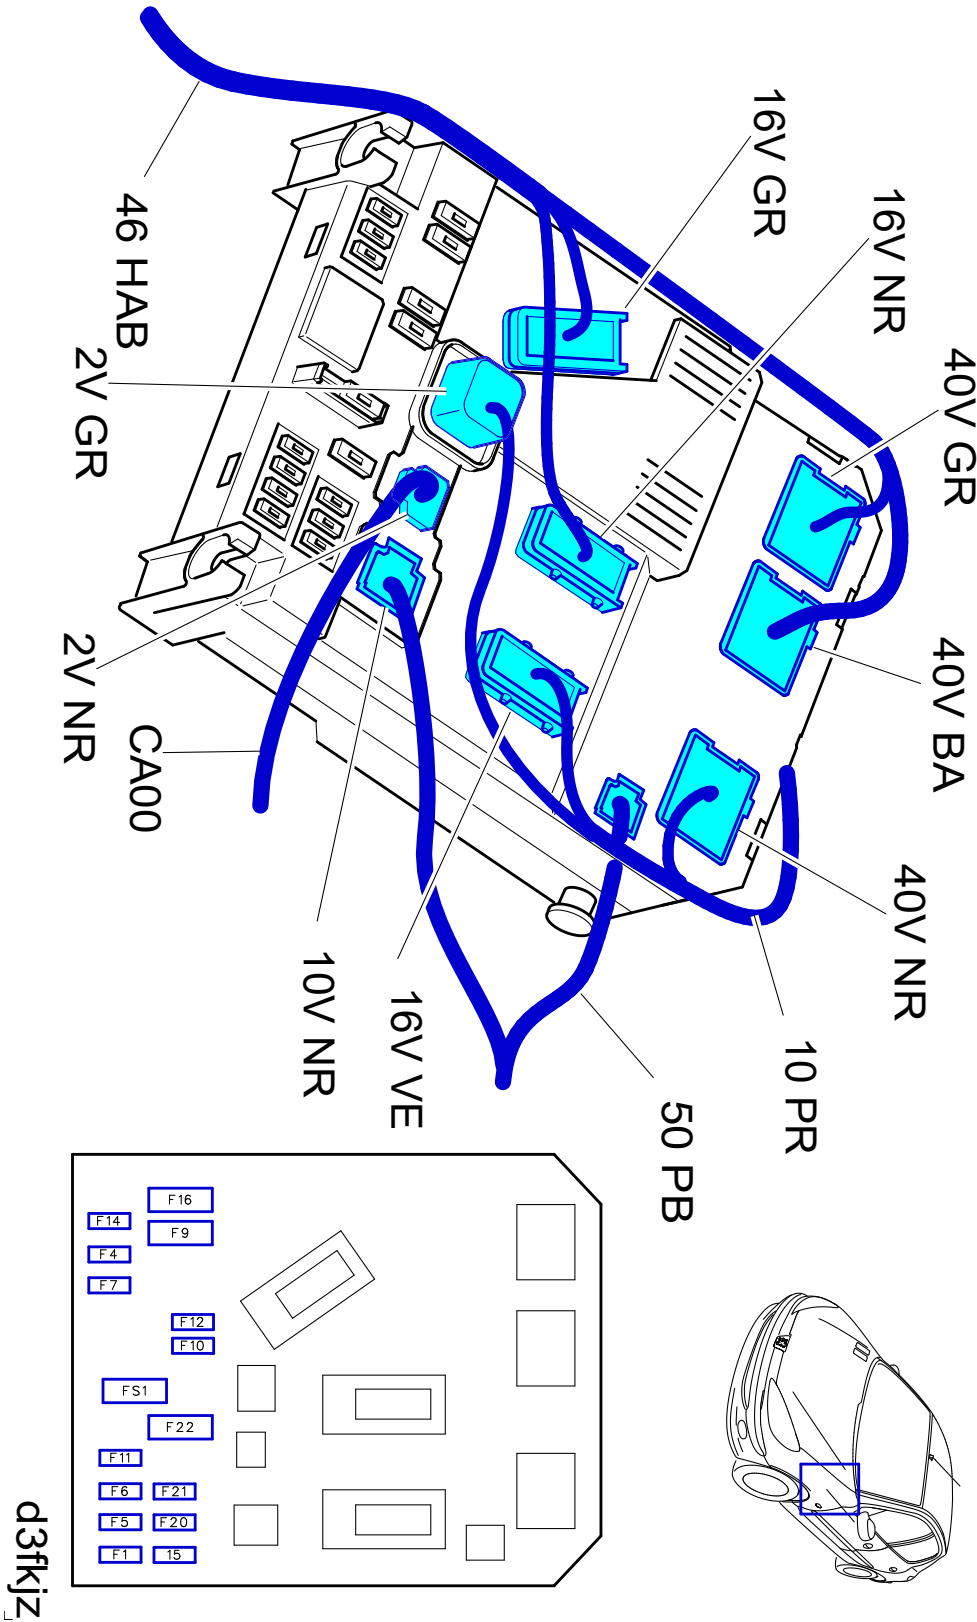

автомобиль : 206 (Full mix)	номер VIN: VF32BKFWA72803027 / OPR : 11405		
область	силовой агрегат	функция	Запуск двигателя
составные части	BSI1 интеллектуальный коммутационный блок (BSI1)		

null

собственность PSA Peugeot Citroen

27/09/2021

код элемента	назначение	информация
BSI1	pull	интеллектуальный коммутационный блок (BSI1)