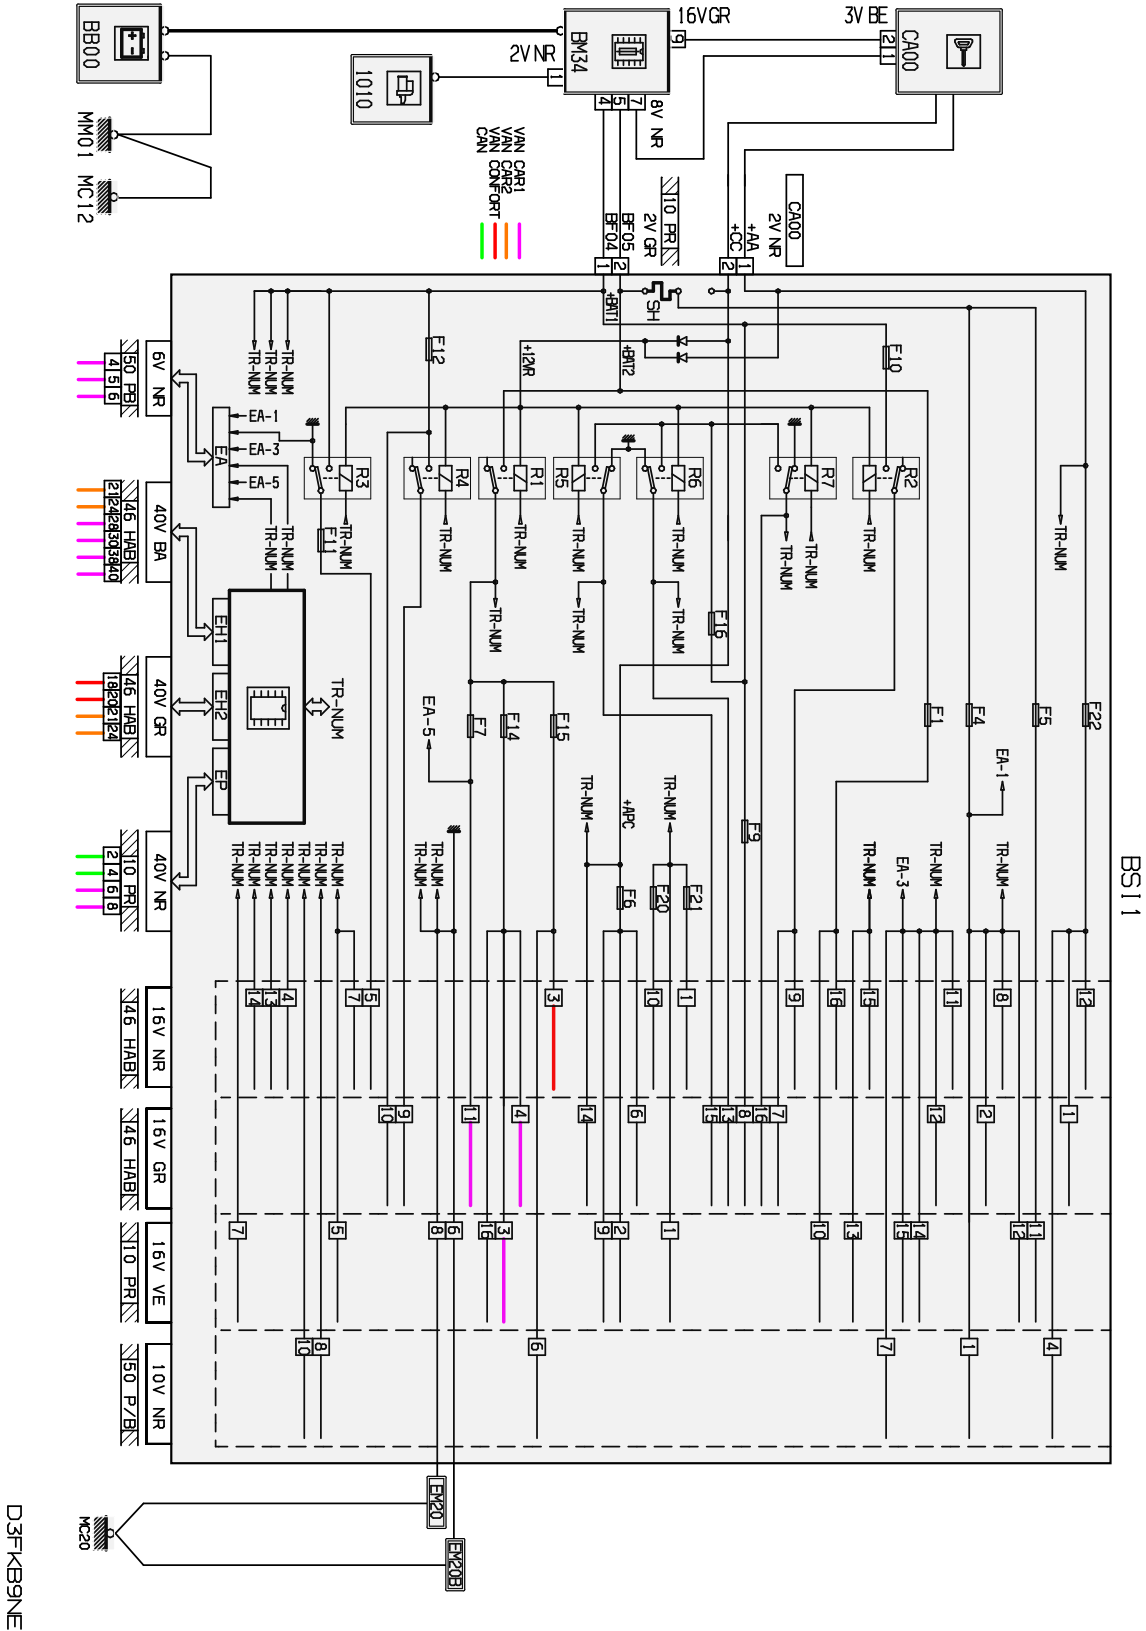

автомобиль : 206 (Full mux)	номер VIN: VF32BKFWA72803027 / OPR : 11405		
область	силовой агрегат	функция	Запуск двигателя
составные части	BS11 интеллектуальный коммутационный блок (BS11)		

null

собственность PSA Peugeot Citroen

27/09/2021

код элемента	назначение	информация
1010	null	стартер
BB00	null	сервисная аккумуляторная батарея
BM34	null	коммутационный блок двигателя - 34 предохранителей
BSI1	null	интеллектуальный коммутационный блок (BSI1)
CA00	null	контактор блокировки рулевого управления
EM20	null	сращивание массы (точка соединения с массой номер 20)
EM20B	null	сращивание массы (точка соединения с массой номер 20B)
MC12	null	точка соединения с массой кузова номер 12
MC20	null	точка соединения с массой кузова номер 20
MM01	null	точка "массы" двигателя № 01