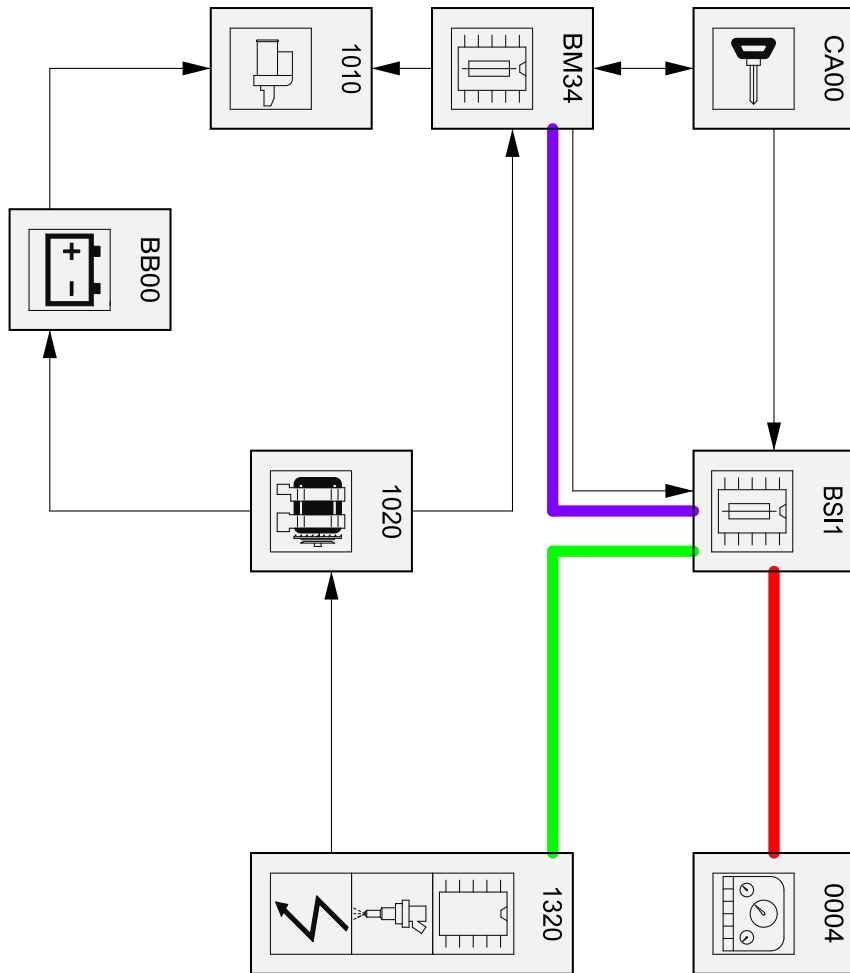

автомобиль : 206 (Full mix)		номер VIN: VF32BKFWA72803027 / OPR : 11405	
область	силовой агрегат	функция	Запуск двигателя
составные части		null	

null

+

e7e00018

+

собственность PSA Peugeot Citroen

27/09/2021

код элемента	назначение	информация
0004	null	панель приборов / / интеллектуальная панель приборов /
1010	null	стартер
1020	null	генератор
1320	null	компьютер управления двигателем
BB00	null	сервисная аккумуляторная батарея
BM34	null	коммутационный блок двигателя - 34 предохранителей
BSI1	null	интеллектуальный коммутационный блок (BSI1)
CA00	null	контактор блокировки рулевого управления