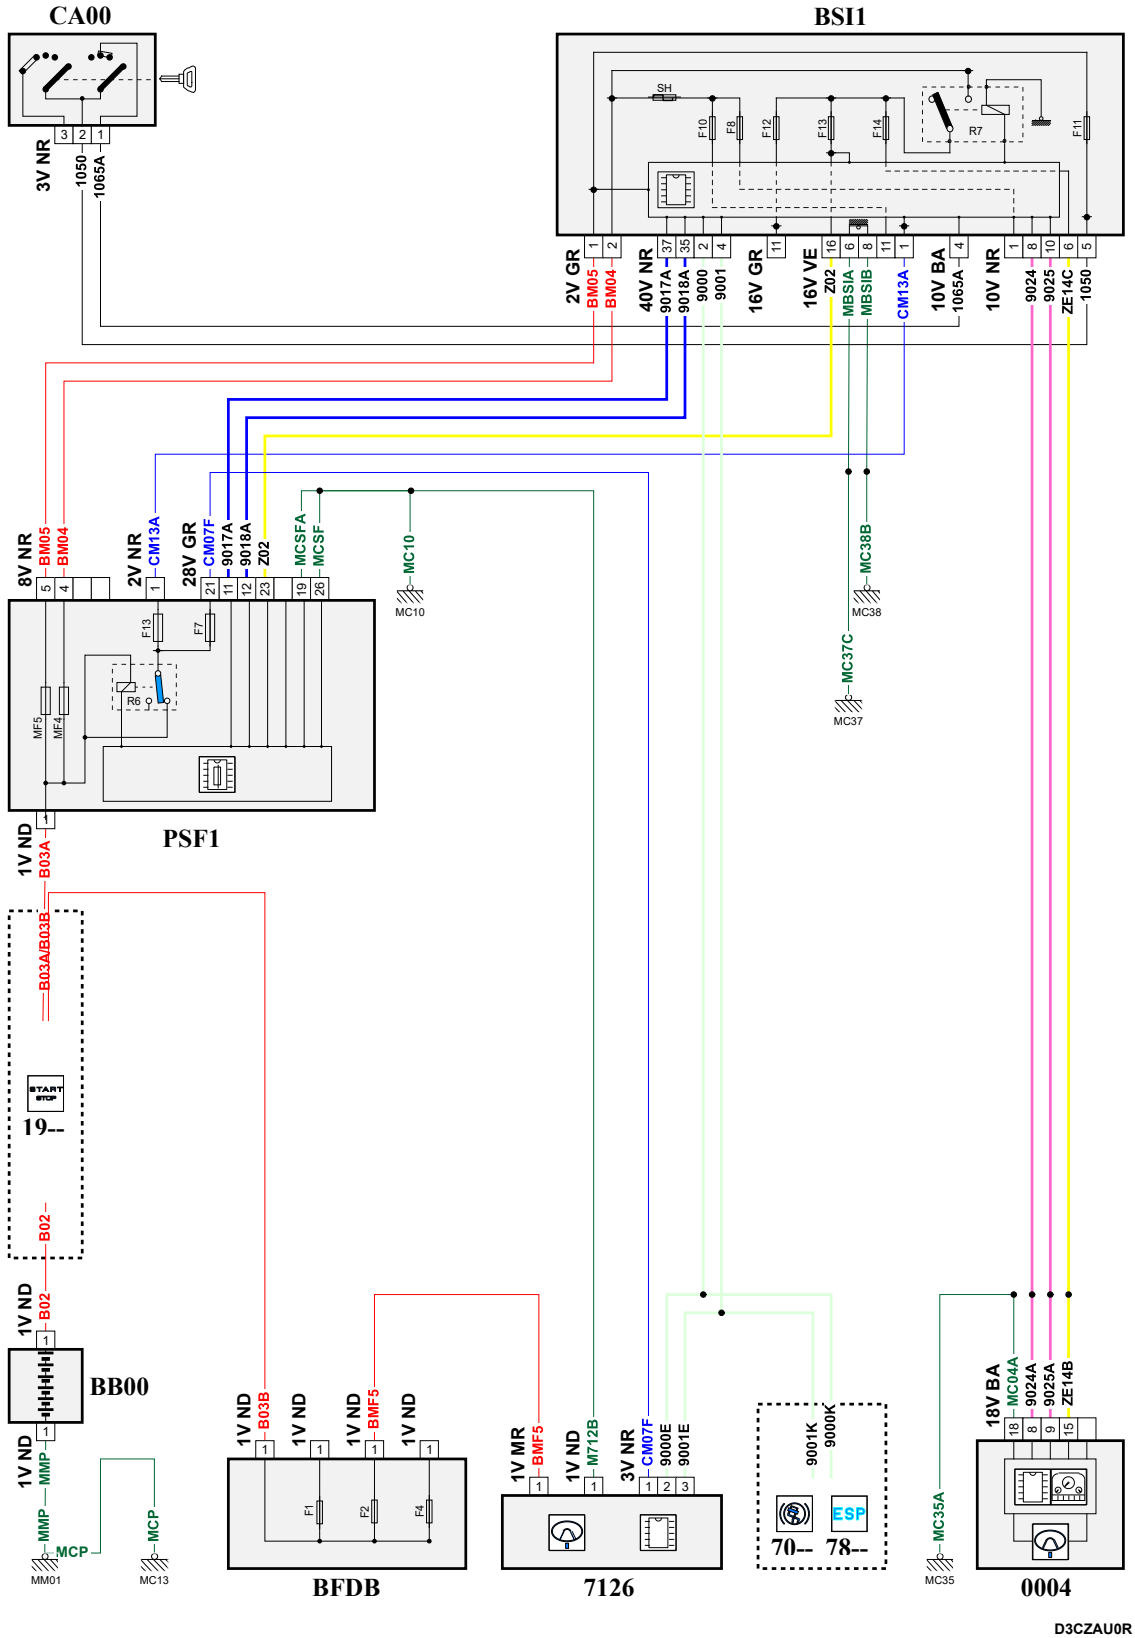

автомобиль : DS3		номер VIN: VF7SB5GZMFW626101 / OPR : 14169	
область	система помощи при вождении	функция	усилитель рулевого управления
составные части			

принцип

собственность PSA Peugeot Citroen

27/09/2021