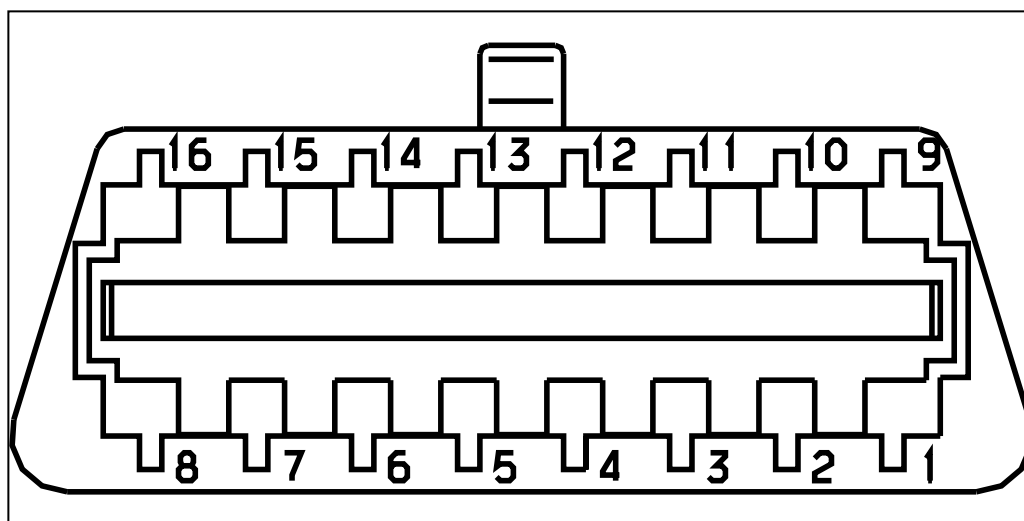

автомобиль : PARTNER VU (M59)		номер VIN: VF3GBRHYB96133260 / OPR : 10321	
область	Общие сведения (характеристики)	функция	диагностический разъем
составные части			
D3AZX7P0		ДИАГНОСТИЧЕСКИЙ РАЗЪЕМ (C001)	

Рис. d3ap22ep

Рис. d3ap00nd

- 1 - + после контакта
- 2 - не используется
- 3 - не используется
- 4 - контакт массы кузова
- 5 - контакт массы кузова
- 6 - не используется
- 7 - диагностика линия К . Компьютер двигателя
- 8 - не используется
- 9 - не используется
- 10 - не используется
- 11 - диагностика линия К3 . интеллектуальный сервисный модуль
- 12 - диагностика линия К4 . антиблокировка колес
- 13 - не используется
- 14 - не используется
- 15 - не используется
- 16 - + аккумулятор