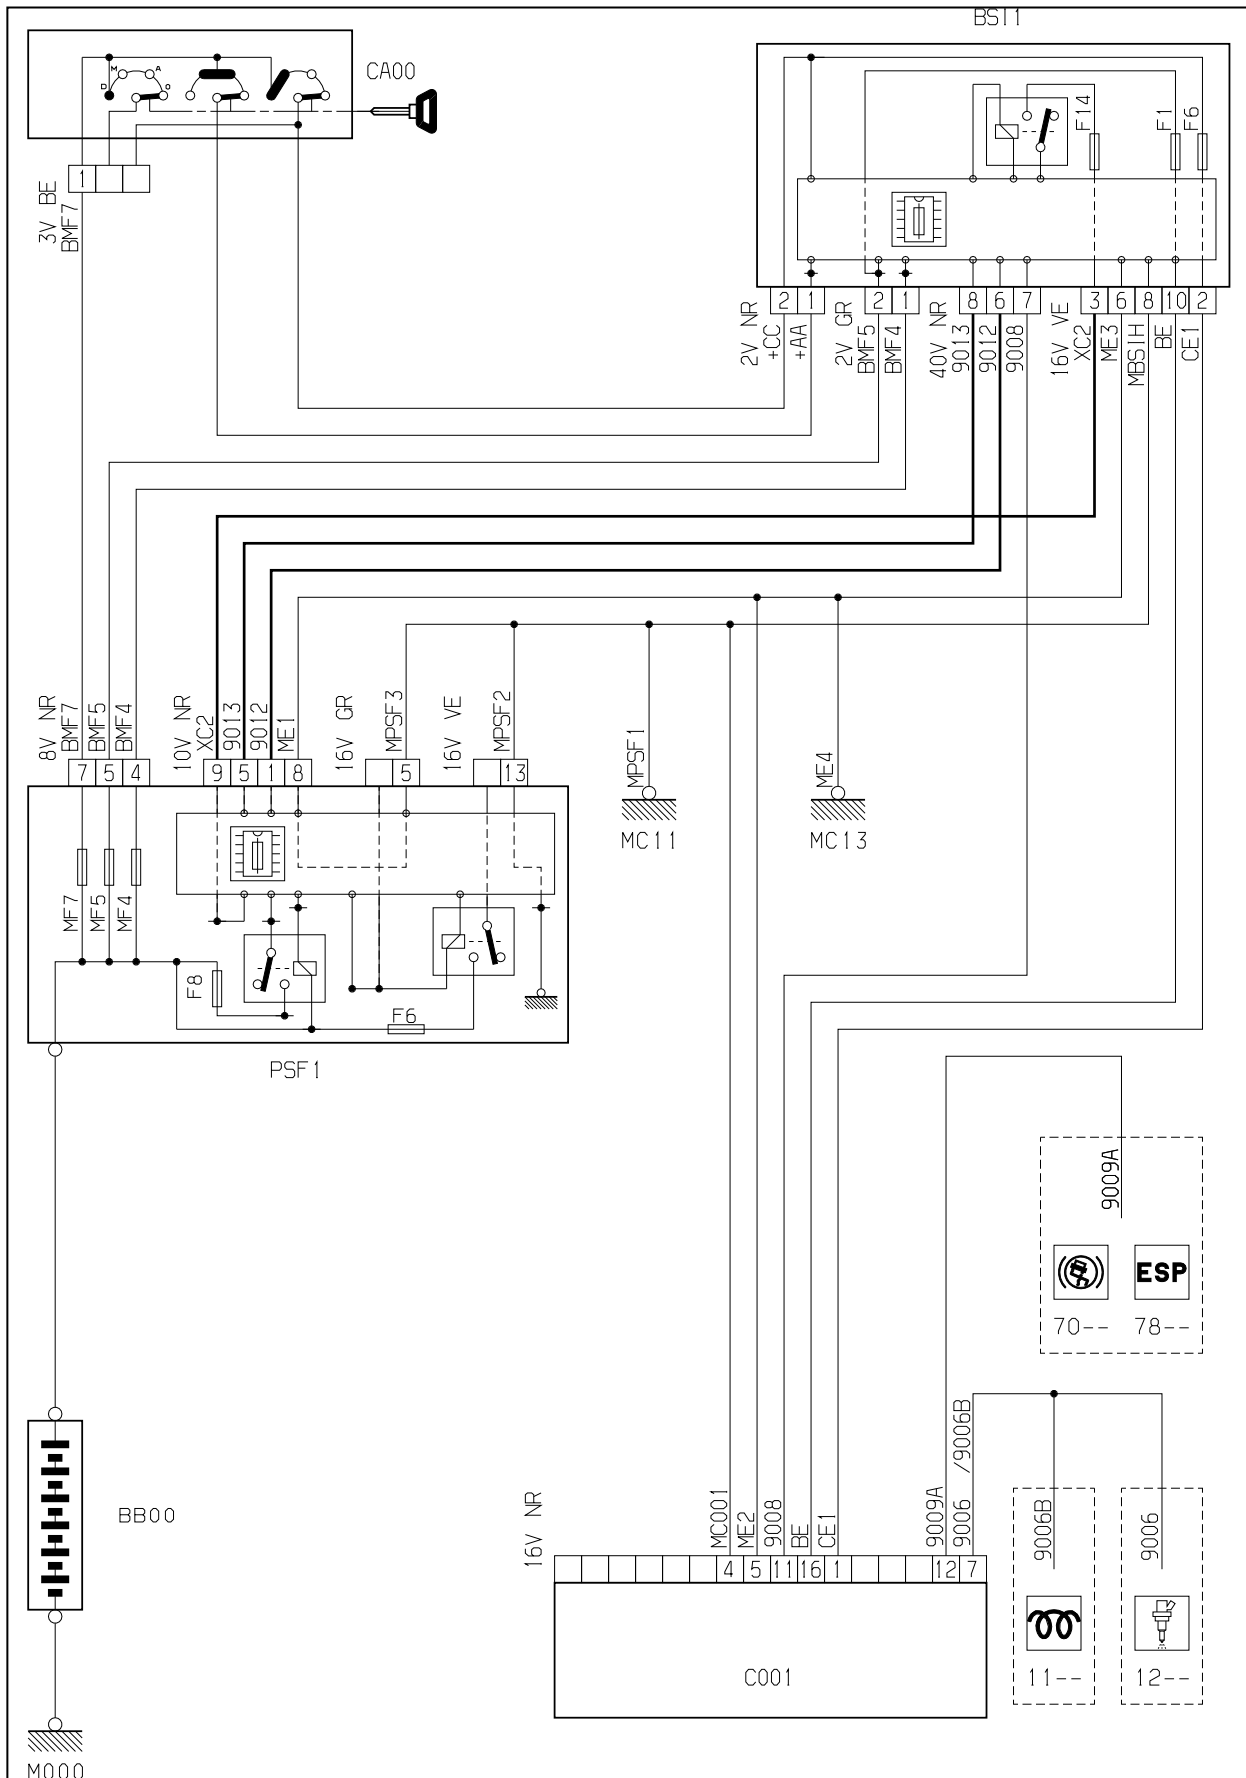

автомобиль : PARTNER VU (M59)		номер VIN: VF3GBRHYB96133260 / OPR : 10321	
область	Общие сведения (характеристики)	функция	диагностический разъем
составные части			
D3AZX7P0		ДИАГНОСТИЧЕСКИЙ РАЗЪЕМ (C001)	

Рис. d3ap22ep

Рис. d3ap00nd

- 1 - + после контакта
- 2 - не используется
- 3 - не используется
- 4 - контакт массы кузова
- 5 - контакт массы кузова
- 6 - не используется
- 7 - диагностика линия К . Компьютер двигателя
- 8 - не используется
- 9 - не используется
- 10 - не используется
- 11 - диагностика линия К3 . интеллектуальный сервисный модуль
- 12 - диагностика линия К4 . антиблокировка колес
- 13 - не используется
- 14 - не используется
- 15 - не используется
- 16 - + аккумулятор