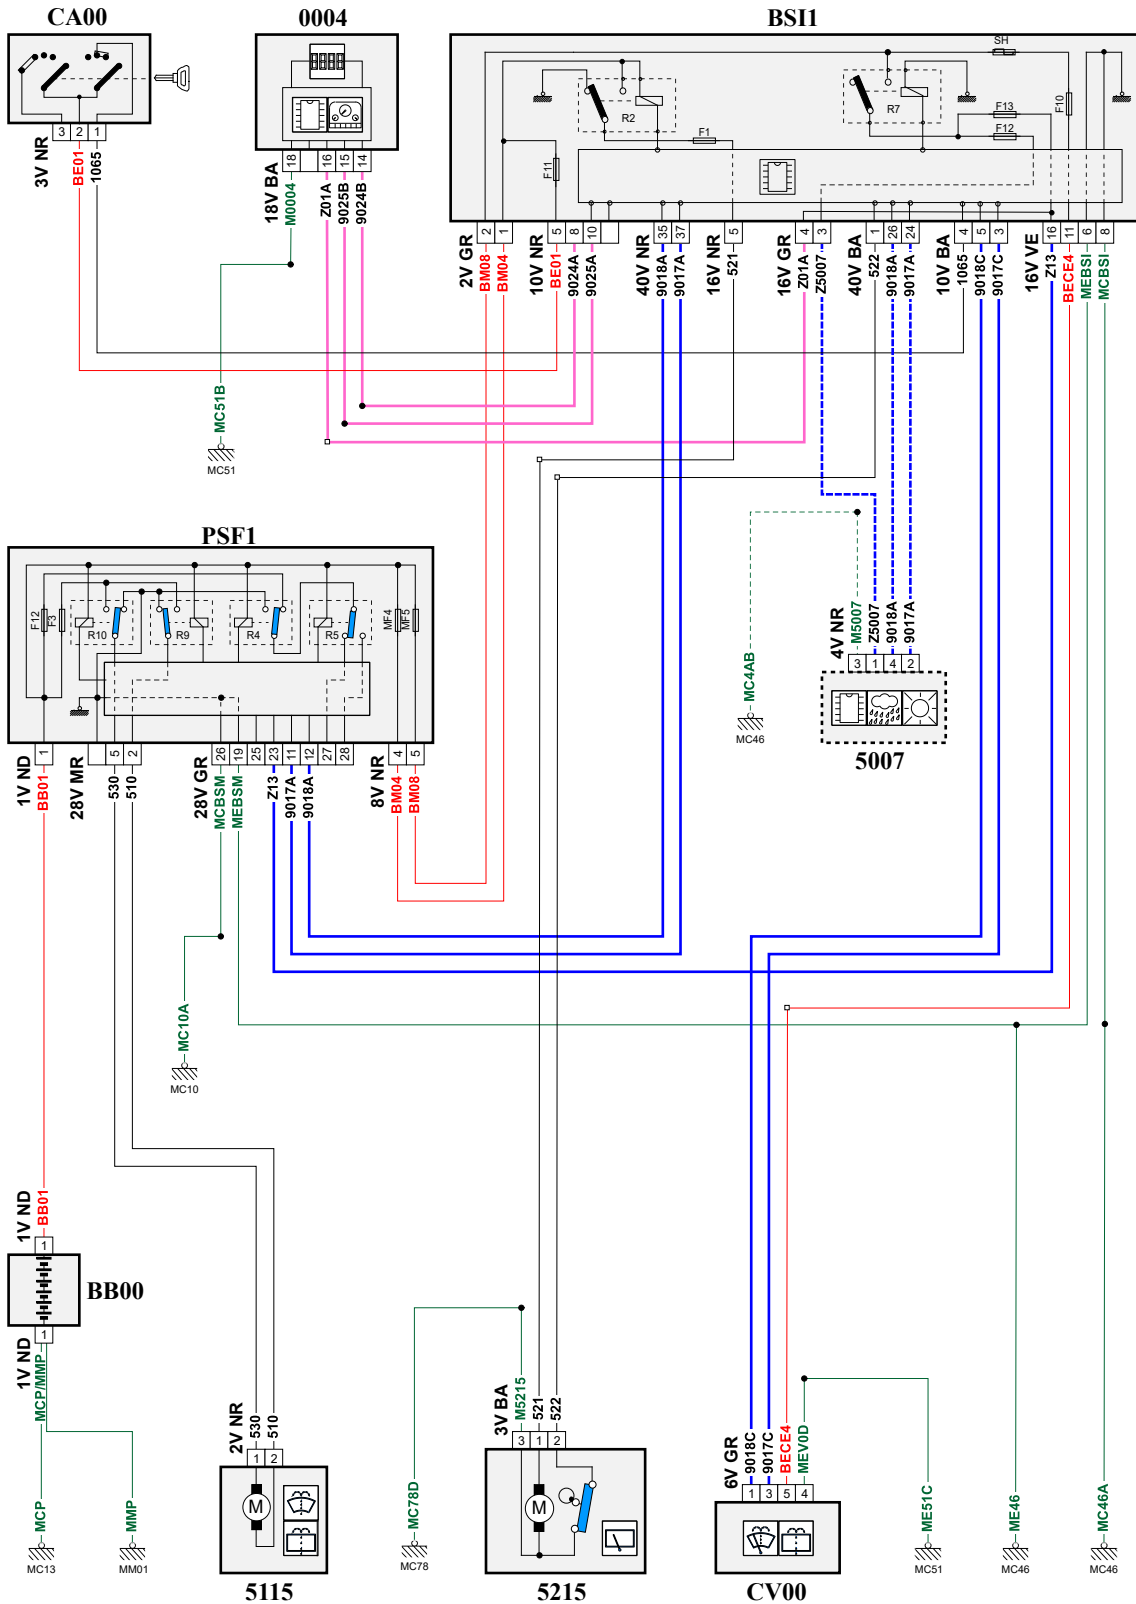

автомобиль : BERLINGO КОММЕРЧЕСКИЙ ВАРИАНТ (B9)		номер VIN: VF77J5FK0CJ535015 / OPR : 12866	
область	омывание и очистка стекол	функция	задний стеклоочиститель, омыватель
составные части			

принцип

D3CZ6TXR

собственность PSA Peugeot Citroen

25/08/2021

код элемента	назначение	информация
0004	null	панель приборов / / интеллектуальная панель приборов /
5007	null	датчик дождя и освещенности /
5115	null	насос стеклоомывателя передний и задний
5215	null	привод заднего стеклоочистителя
BB00	null	сервисная аккумуляторная батарея
BSI1	null	интеллектуальный коммутационный блок (BSI1)
CA00	null	контактор блокировки рулевого управления
CV00	null	подрулевой переключатель
E902A	null	сращивание информационного провода (или эквипотенциального 902A)
E902B	null	сращивание информационного провода (или эквипотенциального 902B)
EM10A	null	сращивание массы (точка соединения с массой номер 10A)
EM46A	null	сращивание массы (точка соединения с массой номер 46A)
EM46C	null	сращивание массы (точка соединения с массой номер 46C)
EM46E	null	сращивание массы (точка соединения с массой номер 46E)
EM51B	null	сращивание массы (точка соединения с массой номер 51B)
EM51C	null	сращивание массы (точка соединения с массой номер 51C)
EM78	null	сращивание массы (точка соединения с массой номер 78)
MC10A	null	точка соединения с массой кузова номер 10A
MC13A	null	точка соединения с массой кузова номер 13A
MC46	null	точка соединения с массой кузова номер 46
MC46A	null	точка соединения с массой кузова номер 46
MC46C	null	точка соединения с массой кузова номер 46
MC51B	null	точка соединения с массой кузова номер 51
MC51D	null	точка соединения с массой кузова номер 51
MC78	null	точка соединения с массой кузова номер 78
MM01	null	точка "массы" двигателя № 01
PSF1	null	сервисная панель - модуль предохранителей в моторном отсеке