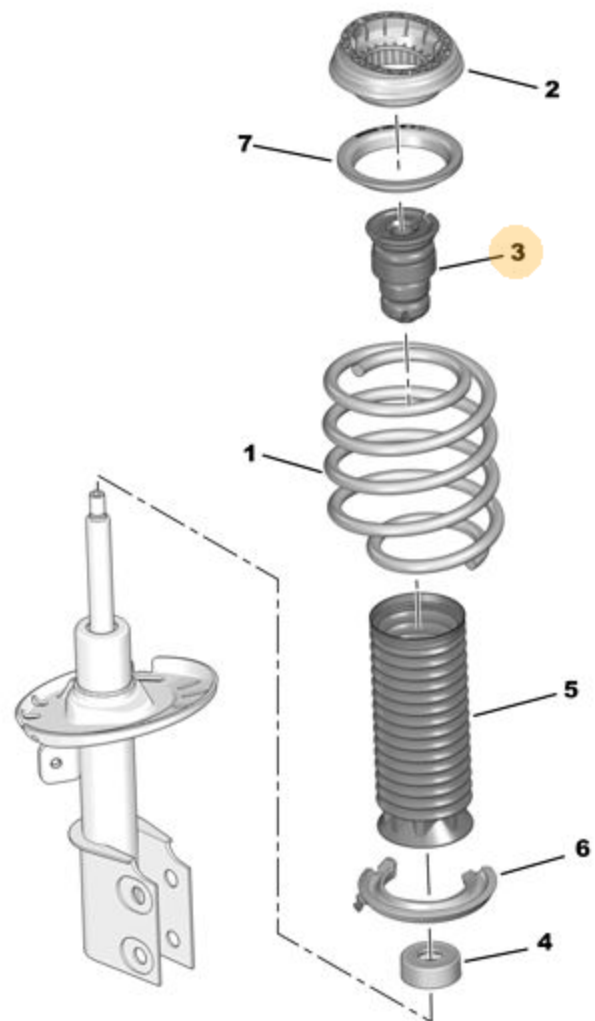

07.06.21
0570 03 4342 01A

ПЕРЕДНЯЯ ПРУЖИНА, ПЕРЕДНИЙ ТОРСИОН

02	98 004 803 80 REACH RP 98 175 924 80	02 01	УПОРНАЯ ЧАШКА ПЕРЕД. ПОДВЕСКИ
03	98 136 657 80 REACH RP 98 311 454 80	02 01	ОГРАНИЧИТЕЛЬ ХОДА ПЕРЕД ПОДВЕС
04	98 009 654 80 REACH	02	ПРОСТАВКА УПОРА ПЕРЕД ПОДВЕСКИ
05	96 787 825 80 REACH	02	ЗАЩИТА ТЯГИ АМОРТИЗАТОРА