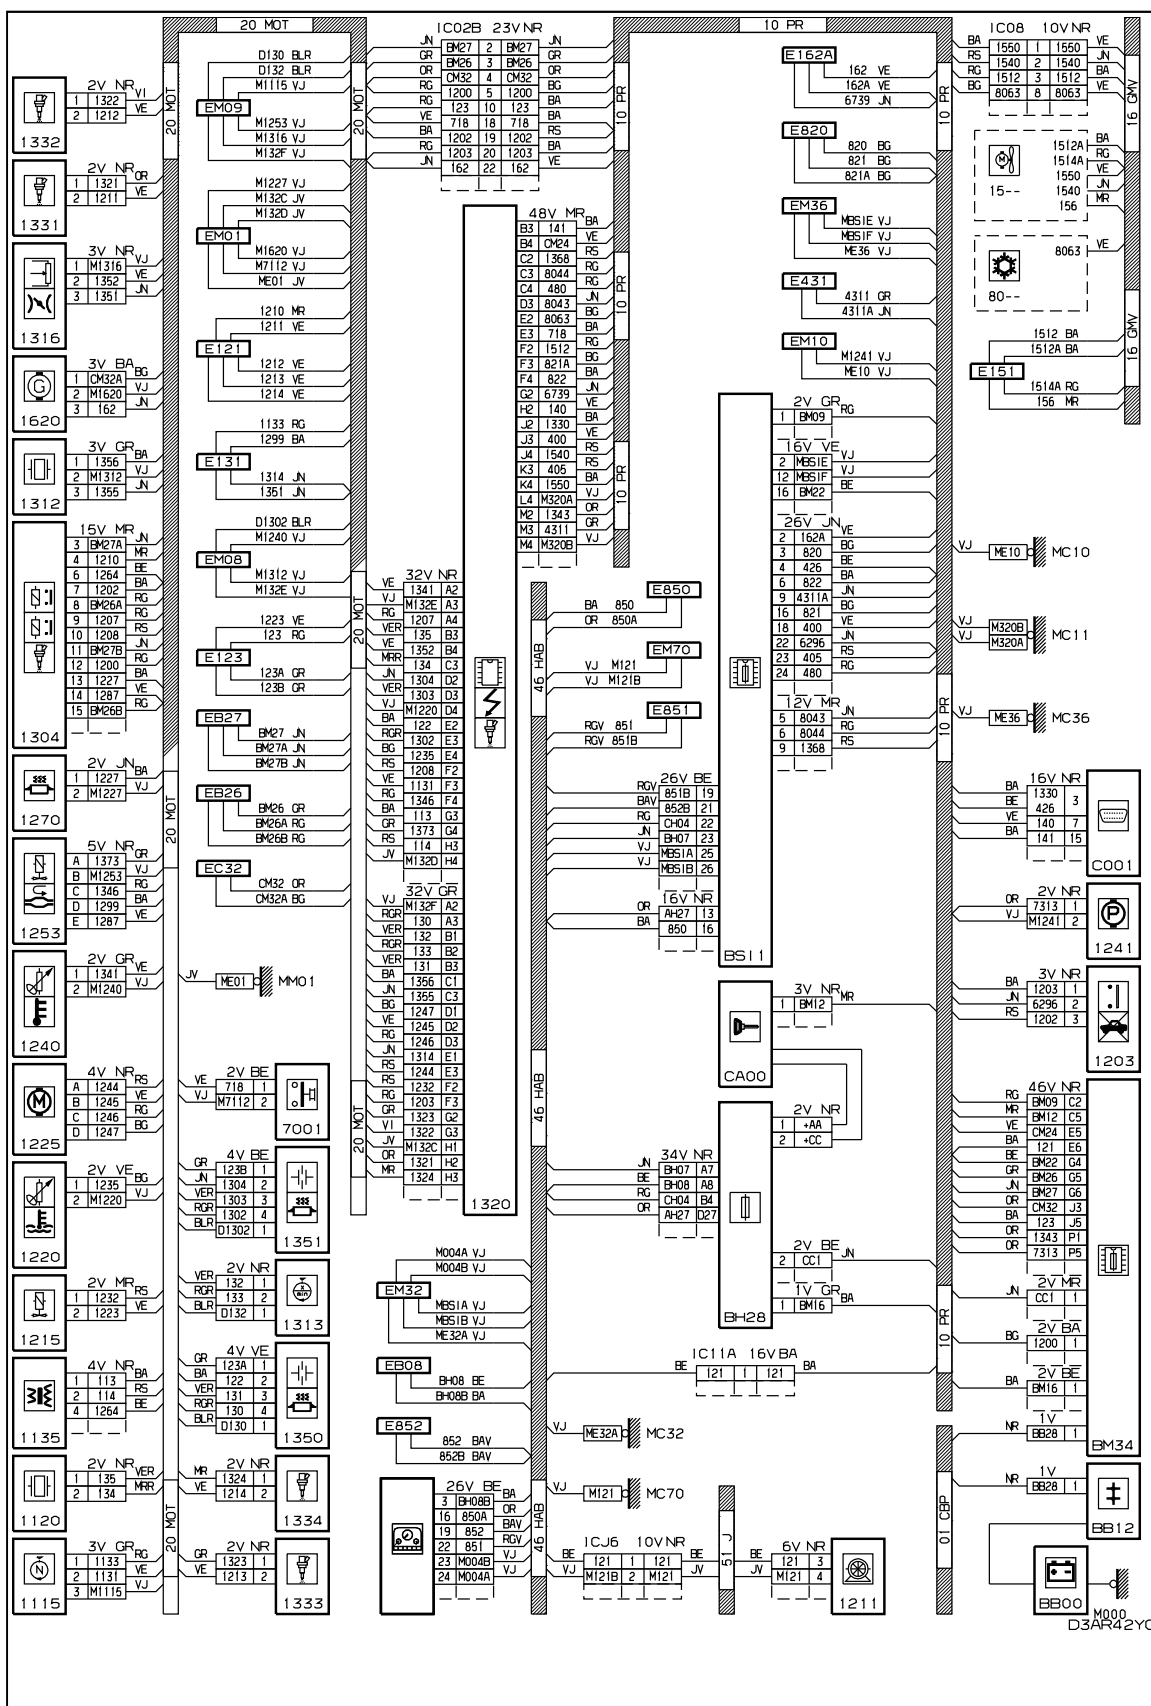

Рисунок: D3AR42YR

## 12 : INJECTION-IGNITION : EW7J4 (6FZ) SAGEM S2000P

Рисунок : D3AR42YR

Рисунок : D3AR42YG

D3AR42Y I

Рисунок : D3AR42Y1