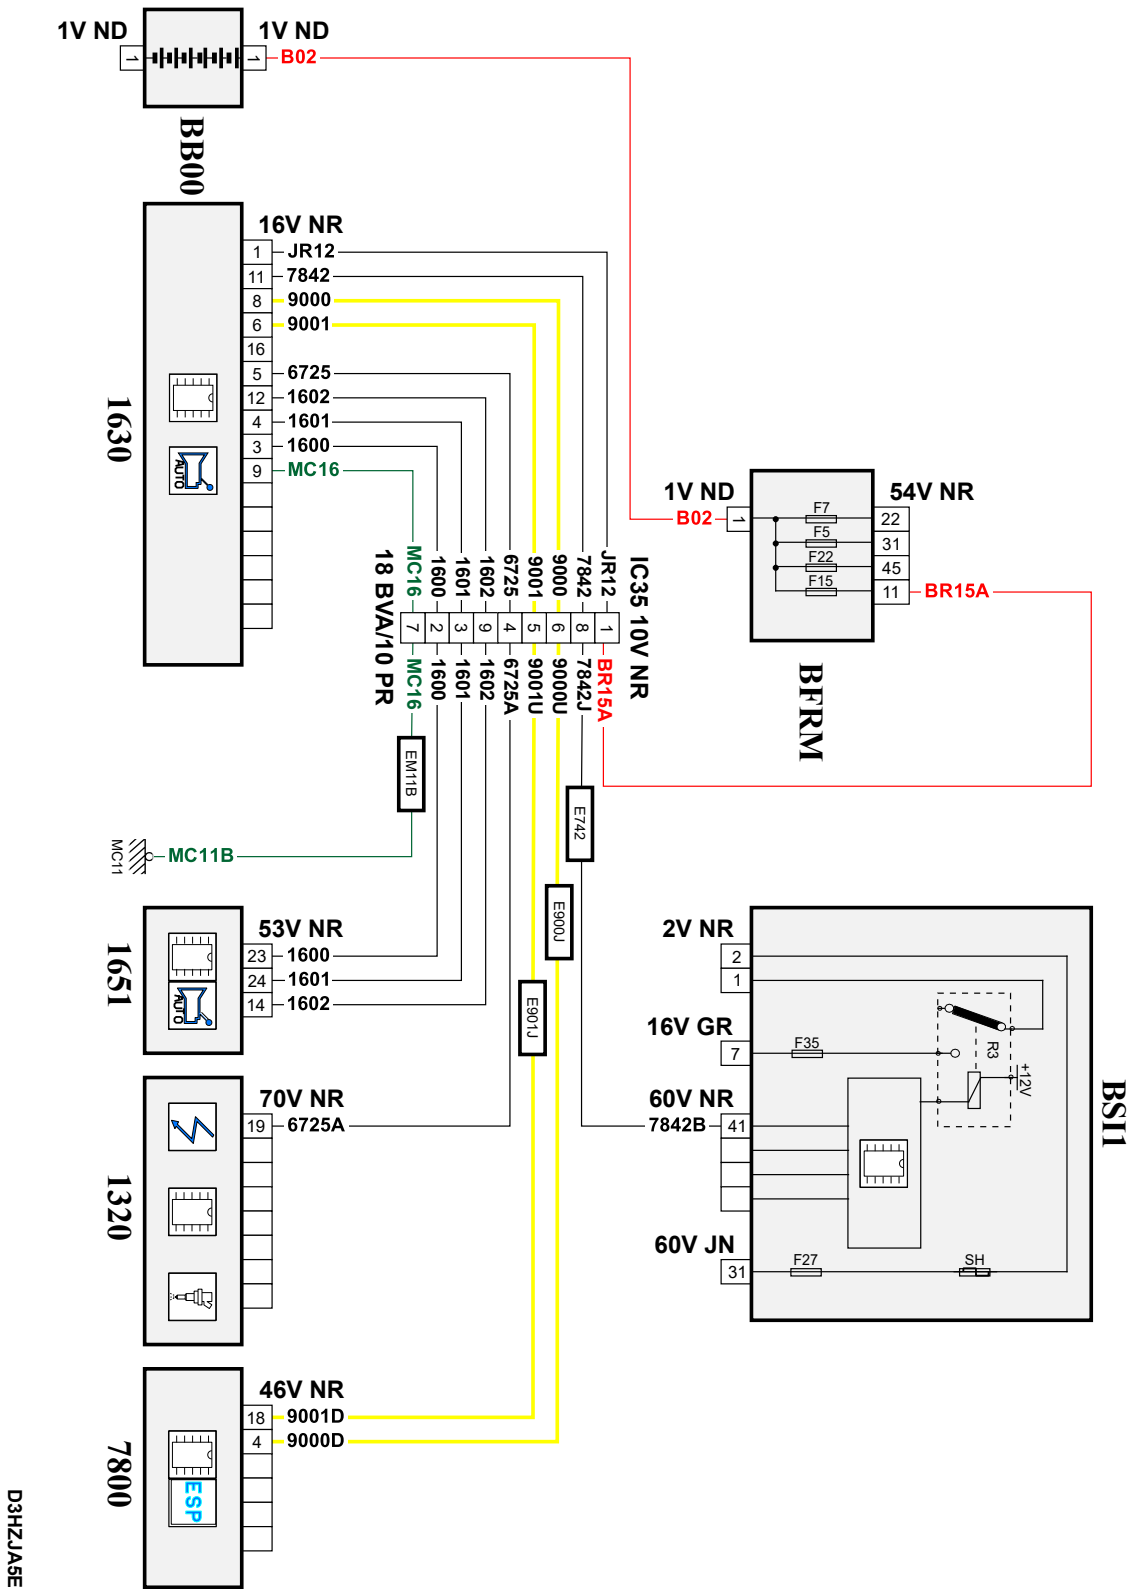

автомобиль : C4 PICASSO / C4 SPACETOURER (B78)	номер VIN: VF73ABHZTGJ860585 / OPR : 14592
область	силовой агрегат
функция	автоматическая коробка передач
составные части	1630 компьютер автоматической коробки передач /

null

собственность PSA Peugeot Citroen

19/07/2021

код элемента	назначение	информация
1320	null	компьютер управления двигателем
1630	null	компьютер автоматической коробки передач /
1651	null	компьютер электрического управления автоматической коробки передач
7800	null	calculateur controle de stabilite
BB00	null	сервисная аккумуляторная батарея
BFRM	null	блок предохранителей и реле двигателя
BSI1	null	интеллектуальный коммутационный блок (BSI1)
E742	null	сращивание информационного провода (или эквипотенциального 742)
E900J	null	сращивание информационного провода (или эквипотенциального 900)
E901J	null	сращивание информационного провода (или эквипотенциального 901)
EM11B	null	сращивание массы (точка соединения с массой номер 11B)
MC11B	null	точка соединения с массой кузова номер 11B